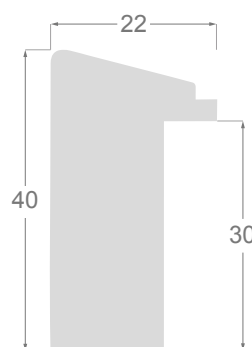

Elle se compose de trois profils en pin lamellé-abouté, avec une base noire mate profonde, où la couleur elle-même a été délibérément texturée, lui donnant une touche de noblesse rarement vue dans l'encadrement: une caisse américaine généreuse de 60x40 mm, et deux profils d'architecte, de 15x22mm et 23x40 mm.

/477

/478

/475

/476

1244

1236

1235

Dos noir

1236/477 22x40mm

1236/478 22x40mm

1236/475 22x40mm

1236/476 22x40mm

1235/477 15x22mm

1235/478 15x22mm

1235/475 15x22mm

1235/476 15x22mm