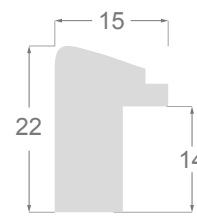

Elle se compose de trois profils en pin lamellé-abouté, avec une base noire mate profonde, où la couleur elle-même a été délibérément texturée, lui donnant une touche de noblesse rarement vue dans l'encadrement: une caisse américaine généreuse de 60x40 mm, et deux profils d'architecte, de 15x22mm et 23x40 mm.

/477

/478

/475

/476

1244

1236

1235

Dos noir

1236/477 22x40mm

1236/478 22x40mm

1236/475 22x40mm

1236/476 22x40mm

1235/477 15x22mm

1235/478 15x22mm

1235/475 15x22mm

1235/476 15x22mm