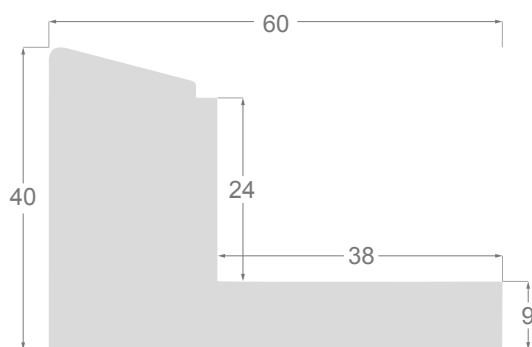

Elle se compose de trois profils en pin lamellé-abouté, avec une base noire mate profonde, où la couleur elle-même a été délibérément texturée, lui donnant une touche de noblesse rarement vue dans l'encadrement: une caisse américaine généreuse de 60x40 mm, et deux profils d'architecte, de 15x22mm et 23x40 mm.

/477

/478

/475

/476

1244

1236

1235

Dos noir

1236/477 22x40mm

1236/478 22x40mm

1236/475 22x40mm

1236/476 22x40mm

1235/477 15x22mm

1235/478 15x22mm

1235/475 15x22mm

1235/476 15x22mm