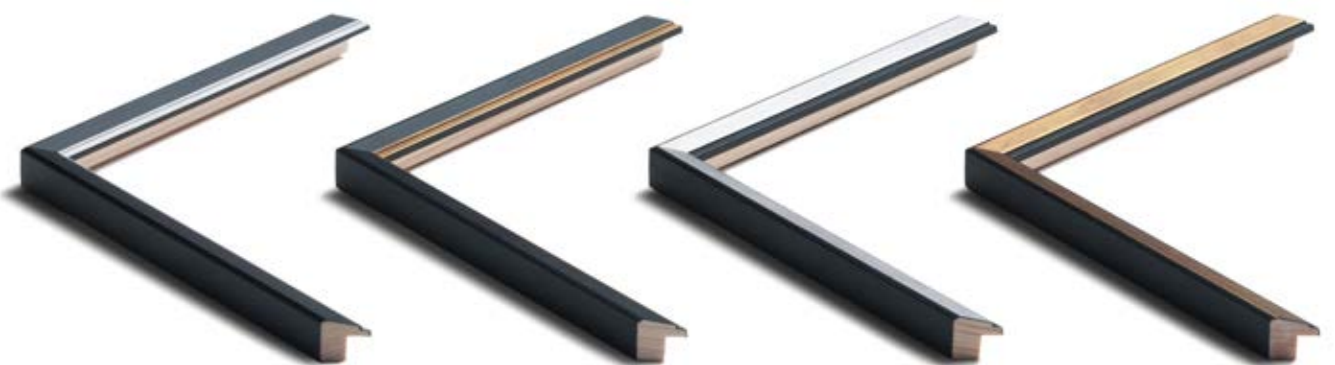

1236/477 22x40mm