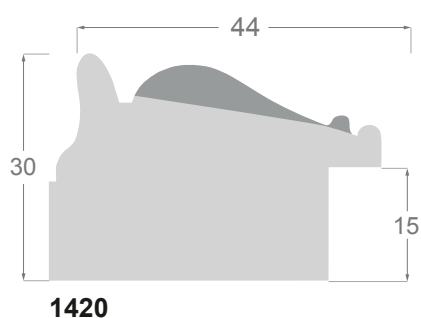

Collection **Cerámica**

La collection CERAMICA est un hommage au monde noble des porcelaines et autres carrelages qui sont dans toutes nos maisons, avec leurs couleurs vives caractéristiques.

Elle se compose de deux profils, l'un de 26x21mm, très pratique et l'autre de 44x30mm plus résistant, les deux rehaussés d'un décor en pâte à bois, avec une base en pin lamellé-abouté. Le fond de la gravure à motif a cette fameuse teinte blanche nacré et lisse de la porcelaine, grâce à une peinture épaisse spéciale. La couleur vive est volontairement appliquée sur la partie supérieure de la gravure, pour un meilleur contraste. Il convient de souligner le ton bleu cobalt, si typique et méditerranéen, le blanc pur, à côté des rouge, vert et noir.

Une fois assemblé, le cadre vous impressionnera par son aspect unique et se combinera à n'importe quel intérieur.

714

718

716

717

715

1420/714 44x30mm

1420/718 44x30mm

1420/716 44x30mm

1420/717 44x30mm

1420/715 44x30mm

1305/714 26x21mm

1305/718 26x21mm

1305/716 26x21mm

1305/717 26x21mm

1305/715 26x21mm