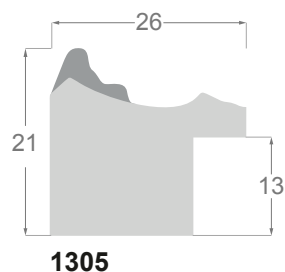

Collection **Cerámica**

La collection CERAMICA est un hommage au monde noble des porcelaines et autres carrelages qui sont dans toutes nos maisons, avec leurs couleurs vives caractéristiques.

Elle se compose de deux profils, l'un de 26x21mm, très pratique et l'autre de 44x30mm plus résistant, les deux rehaussés d'un décor en pâte à bois, avec une base en pin lamellé-abouté. Le fond de la gravure à motif a cette fameuse teinte blanche nacré et lisse de la porcelaine, grâce à une peinture épaisse spéciale. La couleur vive est volontairement appliquée sur la partie supérieure de la gravure, pour un meilleur contraste. Il convient de souligner le ton bleu cobalt, si typique et méditerranéen, le blanc pur, à côté des rouge, vert et noir.

Une fois assemblé, le cadre vous impressionnera par son aspect unique et se combinera à n'importe quel intérieur.

714

718

716

717

715

1420/714 44x30mm

1420/718 44x30mm

1420/716 44x30mm

1420/717 44x30mm

1420/715 44x30mm

1305/714 26x21mm

1305/718 26x21mm

1305/716 26x21mm

1305/717 26x21mm

1305/715 26x21mm