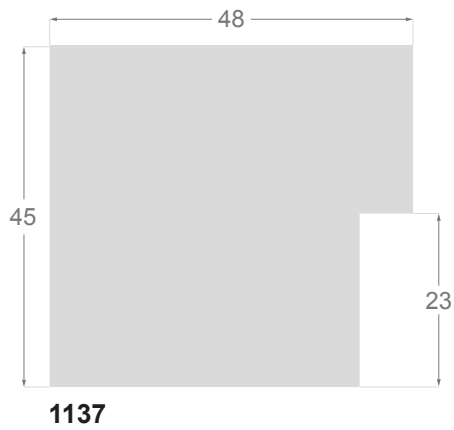

/243

/242

1103/243 30x70mm

1075/243 17x48mm

1064/243 15x30mm

1238/243 23x48mm

1237/243 18x30mm

1103/242 30x70mm

1075/242 17x48mm

1064/242 15x30mm

1238/242 23x48mm

1237/242 18x30mm

1137/243 48x45mm

1100/243 30x30mm

1079/243 20x20mm

1093/243 25x48mm

1083/243 20x38mm

1063/243 15x30mm

1137/242 48x45mm

1100/242 30x30mm

1079/242 20x20mm

1093/242 25x48mm

1083/242 20x38mm

1063/242 15x30mm

1243/243 48x55mm

1242/243 38x35mm

1243/242 48x55mm

1242/242 38x35mm

New York - 1965

www.molgra.com

Av. de Cervera 16
25300 TÀRREGA (LLEIDA) Spain
Tel. +34 973 312 304
Fax: +34 973 313 118
comercial@molgra.com