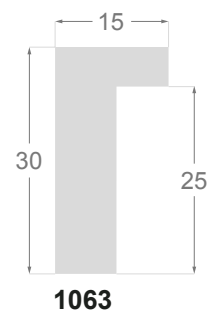

/243

/242

1103/243 30x70mm

1075/243 17x48mm

1064/243 15x30mm

1238/243 23x48mm

1237/243 18x30mm

1103/242 30x70mm

1075/242 17x48mm

1064/242 15x30mm

1238/242 23x48mm

1237/242 18x30mm

1137/243 48x45mm

1100/243 30x30mm

1079/243 20x20mm

1093/243 25x48mm

1083/243 20x38mm

1063/243 15x30mm

1137/242 48x45mm

1100/242 30x30mm

1079/242 20x20mm

1093/242 25x48mm

1083/242 20x38mm

1063/242 15x30mm

1243/243 48x55mm

1242/243 38x35mm

1243/242 48x55mm

1242/242 38x35mm

New York - 1965

www.molgra.com

Av. de Cervera 16
25300 TÀRREGA (LLEIDA) Spain
Tel. +34 973 312 304
Fax: +34 973 313 118
comercial@molgra.com