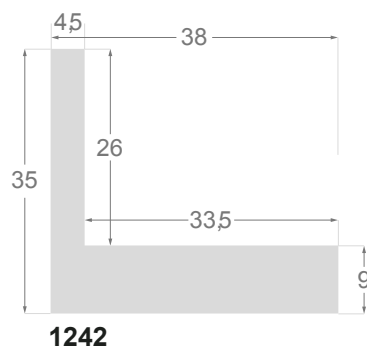

/243

/242

1103/243 30x70mm

1075/243 17x48mm

1064/243 15x30mm

1238/243 23x48mm

1237/243 18x30mm

1103/242 30x70mm

1075/242 17x48mm

1064/242 15x30mm

1238/242 23x48mm

1237/242 18x30mm

1137/243 48x45mm

1100/243 30x30mm

1079/243 20x20mm

1093/243 25x48mm

1083/243 20x38mm

1063/243 15x30mm

1137/242 48x45mm

1100/242 30x30mm

1079/242 20x20mm

1093/242 25x48mm

1083/242 20x38mm

1063/242 15x30mm

1243/243 48x55mm

1242/243 38x35mm

1243/242 48x55mm

1242/242 38x35mm

New York - 1965

www.molgra.com

Av. de Cervera 16
25300 TÀRREGA (LLEIDA) Spain
Tel. +34 973 312 304
Fax: +34 973 313 118
comercial@molgra.com