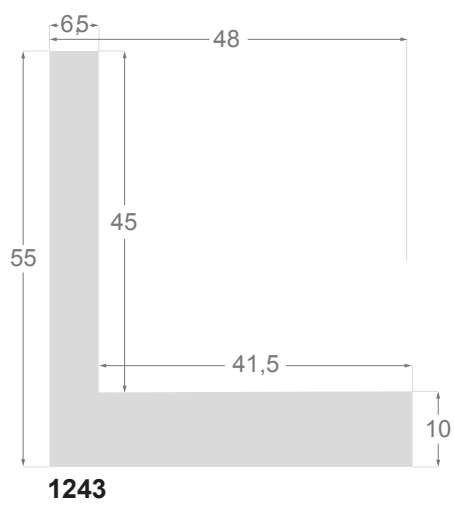

/243

/242

1103/243 30x70mm

1075/243 17x48mm

1064/243 15x30mm

1238/243 23x48mm

1237/243 18x30mm

1103/242 30x70mm

1075/242 17x48mm

1064/242 15x30mm

1238/242 23x48mm

1237/242 18x30mm

1137/243 48x45mm

1100/243 30x30mm

1079/243 20x20mm

1093/243 25x48mm

1083/243 20x38mm

1063/243 15x30mm

1137/242 48x45mm

1100/242 30x30mm

1079/242 20x20mm

1093/242 25x48mm

1083/242 20x38mm

1063/242 15x30mm

1243/243 48x55mm

1242/243 38x35mm

1243/242 48x55mm

1242/242 38x35mm

New York - 1965

www.molgra.com

Av. de Cervera 16
25300 TÀRREGA (LLEIDA) Spain
Tel. +34 973 312 304
Fax: +34 973 313 118
comercial@molgra.com