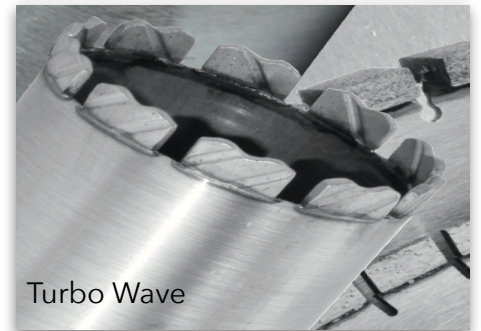

## Bohrkronen Wiederbelegung Ab 7,80 €\* / Segment

Dimplex

Turbo Wave

Jetzt ganz **NEU** - Belegung auch mit den neusten Segmenten **TURBO WAVE** möglich! Jetzt zum kennenlernen ohne Aufpreis!

Die Belegung ist mit Dachsegmenten, Turbo Wave oder Dimplex möglich. Es werden nur Profi Segmente aus deutscher Herstellung verwendet.

Wir können Ihre Kronen nach **Ihren Wünschen** belegen und wie es Ihre Bohreinsätze erfordern. Unser Servicewagen kommt auch direkt zur Baustelle gefahren.

Sparen Sie bares Geld und **erneuern** Sie einfach Ihre **alte** Krone.