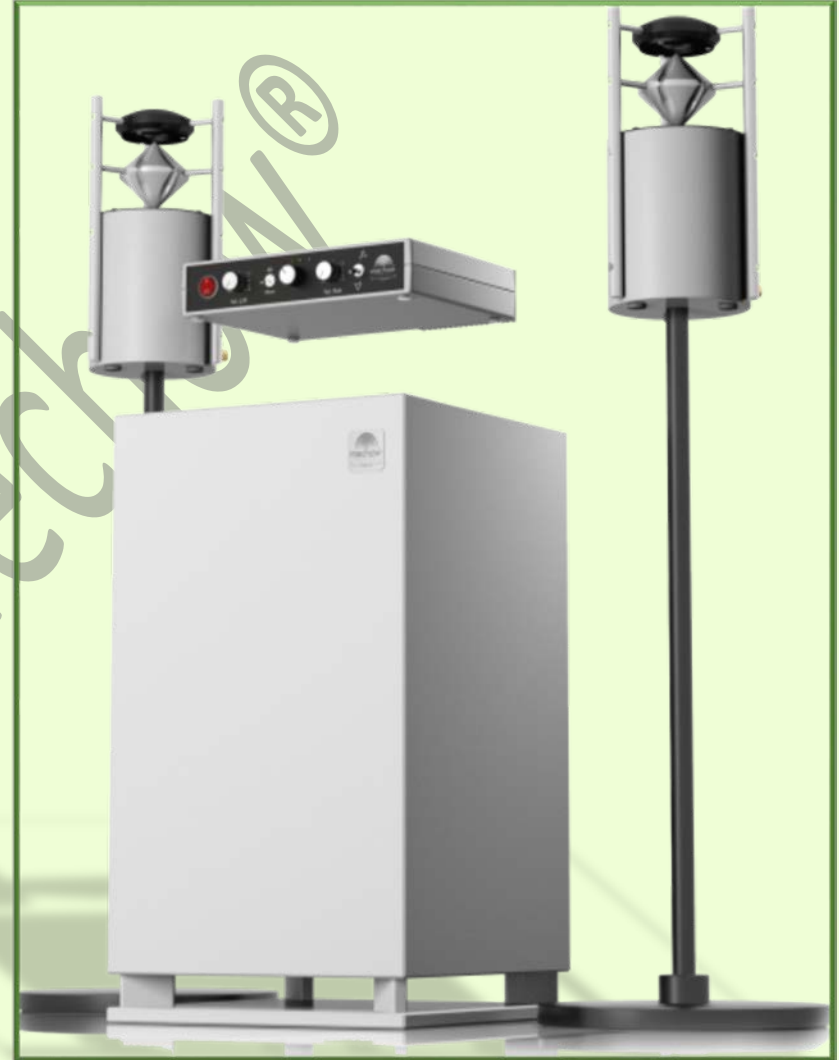

Gesundes Hören ist ein Grundrecht ihres Körpers.

Mechow® P 1- Die Kleine.

Technische Daten/ Zubehör Mechow® P1

Ausstattung	Maße/Infos	Technische Daten	Gewicht	Farbe	Eignung
Kugelschallsatellit (Mitten-/Hochtöner)		8 Ohm/ RMS 2x20 Watt Frequenzgang	1kg	Weiß/Schwarz	Raumgröße bis ca.25m ² , Multimedia, TV, PC, Musikanlage
Subwoofer		Aktiv, 4 Ohm/RMS 50Watt, 12 Volt	4kg	Weiß/Schwarz	-
Lautsprecherkabel	2x 3,5 m	0,75 ²			-
Dreikanalverstärker Analog/linear	6x25x12cm(HxBxT)	Dreikanal, Vier Eingänge Cinch, Phasendrehung, Mono/Zweikanalmodus, linear	500g		-
Stative Höhen verstellbar	0,80-1,20m	Guss	Je 1,5kg	Silber	-
Erweiterung Satellitenanzahl	Bis 4 Satelliten				-
Einzelkomponenten erhältlich	Mitten-/Hochtöner				Dolby Systeme

Mechow® P2 - Die Starke

Technische Daten/ Zubehör Mechow® P2

Ausstattung	Maße/Infos	Technische Daten	Gewicht	Farbe	Eignung
Kugelschallsatellit 2x (Mitten-/Hochtöner)	Höhe 27cm Ca. Ø12cm	8 Ohm/ RMS 2x20 Watt	Je 1,5kg	Weiß/Schwarz	Raumgröße -ca.50m ² , Multimedia
Subwoofer mit analogem Schaltnetzteil		Aktiv , 4 Ohm/RMS 50Watt, Netzteil analog: 2x ~ 25 Volt Schwingenden Sitzplatte	11,50kg	Weiß/Schwarz	
Lautsprecherkabel	2x 5,00 m			Weiß/Schwarz	
Dreikanalverstärker Analog/Linear	6x25x12cm(HxBxT)	Dreikanal, Vier Eingänge Cinch, Phasendrehung, Mono/Zweikanalmodus, linear	0,5kg	lichtgrau	
Stative	starr	Fuß(Guss)ca. Ø 25cm, H 90cm	je1,5kG	Schwarz/Guss	
Einzelkomponenten	4-5 Mitten/Hochtöner				bis 4 Hologramme Dolby Systeme