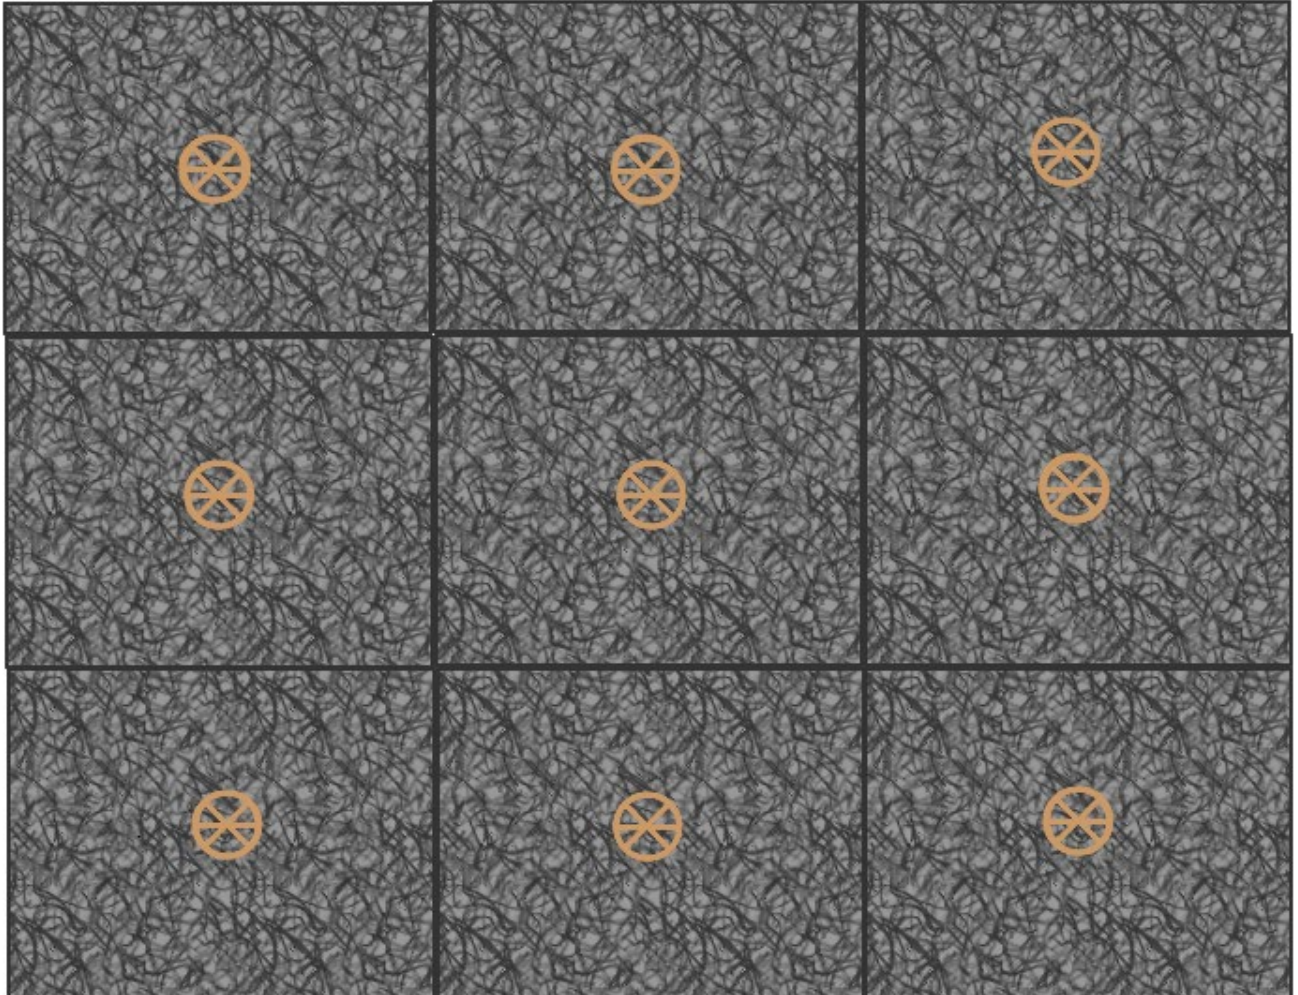

Detail: Verlegeschema mit Kreuzstößen ist möglich

AEROdry
Sanierputzsystem®

AERO-dry
Sanierputzträger 18mm

**1,0 Stück AEROdry Kombidübel 2-teilig je Sanierputzträger, 140mm Durchmesser
Bohrung: 10mm**

Stand: 03-2022