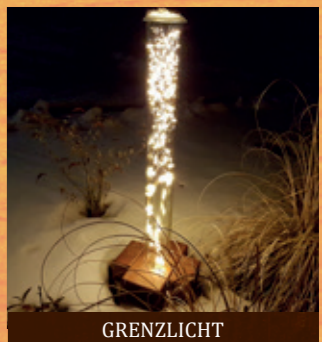

KERZENMOMENTE

WASSERRAD

KERZENMOMENTE

NACHTWÄCHTER

„LICHT VON HERZEN“

KERZENMOMENTE

WINTER VOGELHÄUSER

SCHUHPUTZER

HARZER WEISHEITEN

HIMMELSGARTEN

NACHTWÄCHTER

GRENZLICHT

EGAL OB TAGSÜBER...

... ODER NACHTS ... MIT WOW-GARANTIE.