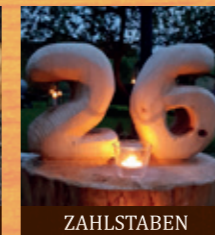

ENGELMANNS

DIE ANDERE ART AUS HOLZ
ETWAS ZU MACHEN!

NACHTWÄCHTER

KERZENMOMENTE

ZAHLSTABEN

DIRK ENGELMANN

Seit 1990 Zimmermeister und
über 40 Jahre mit Holz als
Baumaterial eng verbunden.

Seit 2013 entstehen in meiner
Bartolfelder Werkstatt im
„Himmelsgarten“ am Rande des
großen Berges“ individuell ge-
fertigte Dekorations-Elemente in
den unterschiedlichsten Größen
aus historischen Dachmaterialien –
Unikate der besonderen Art!