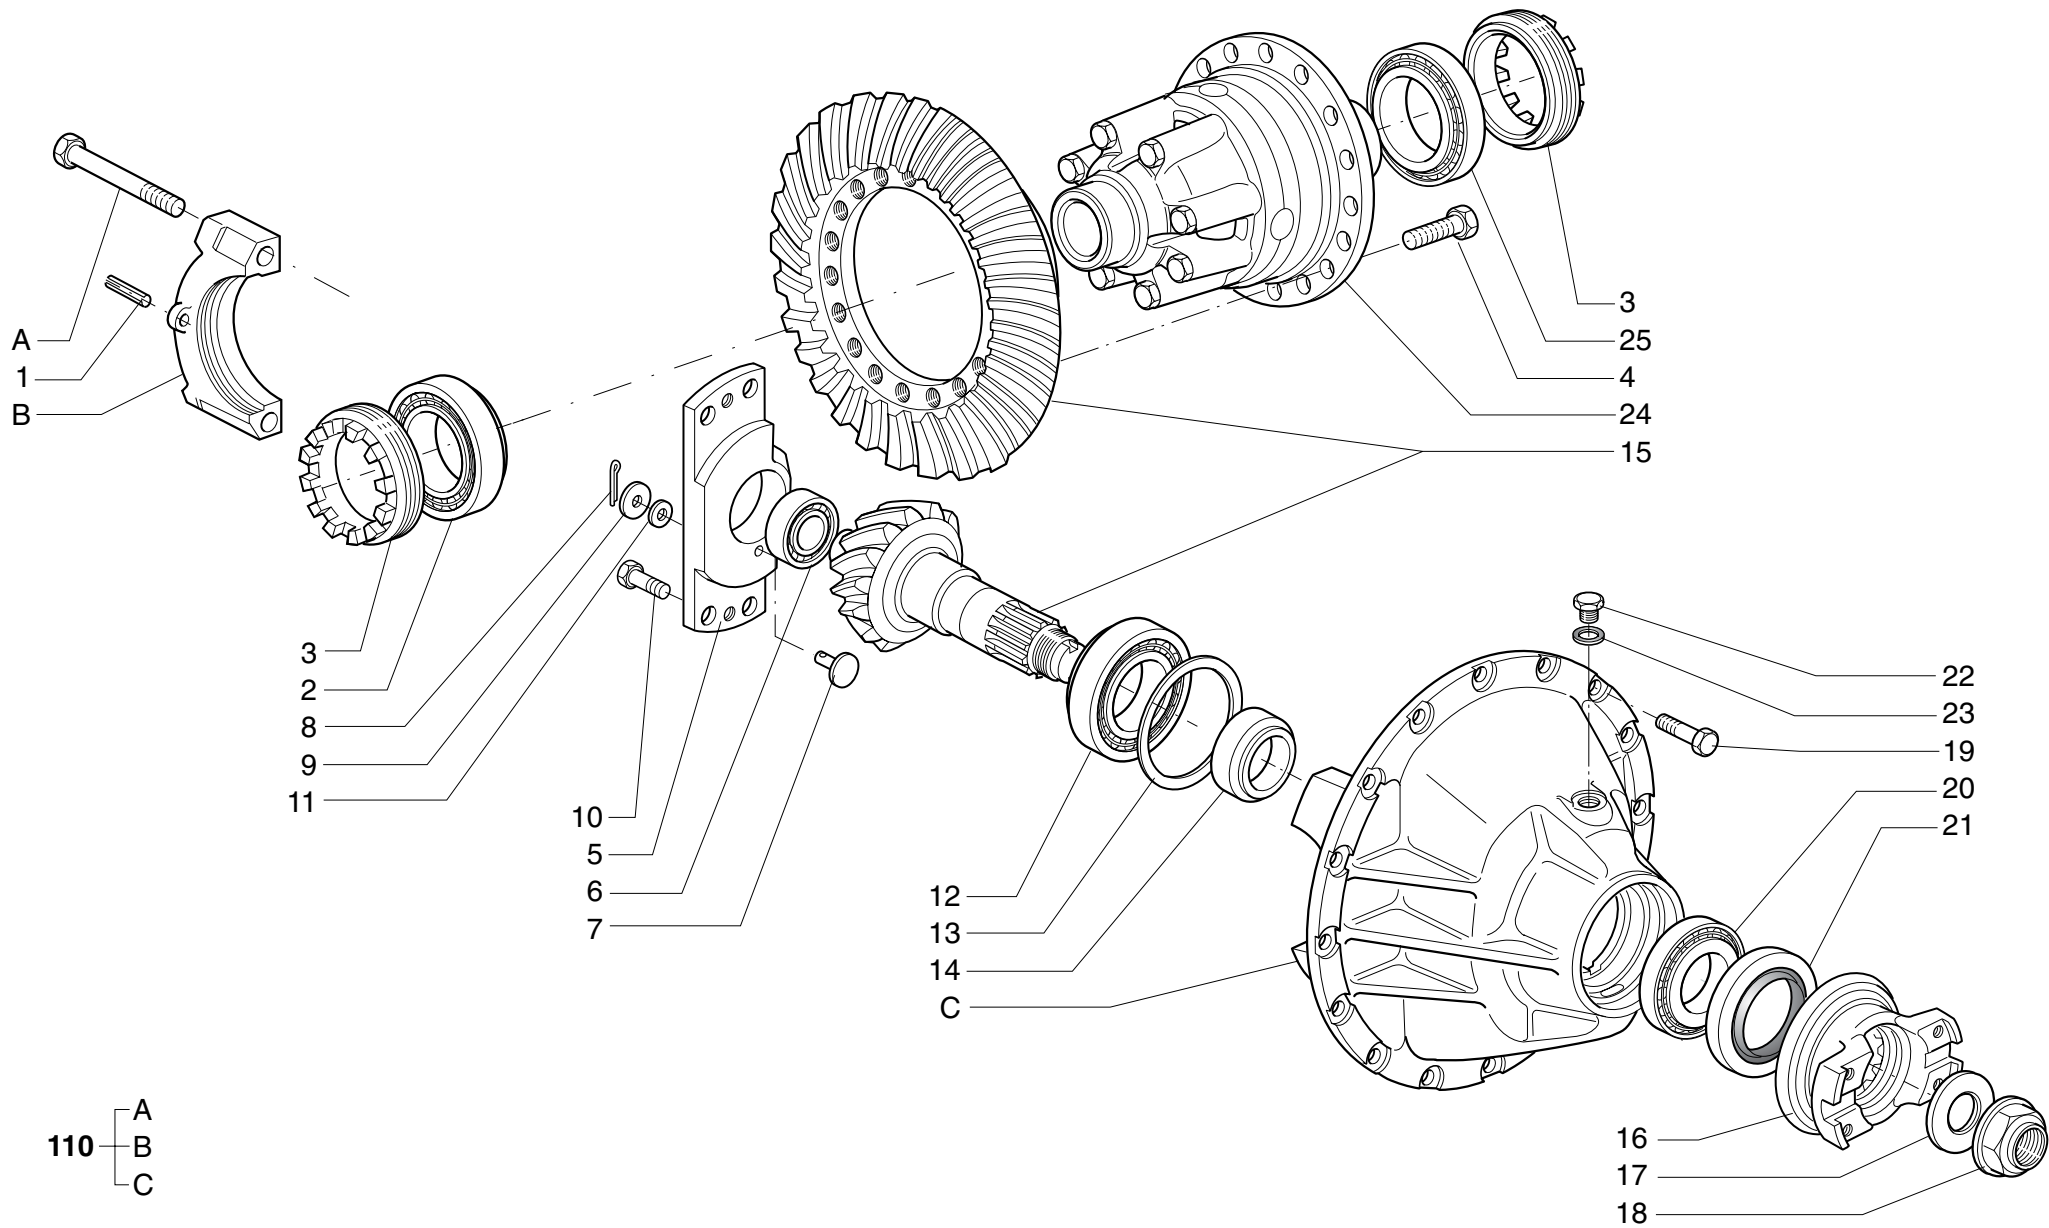

**oerlikon**  
graziano

MATRICOLA DI VALIDITÀ  
VALIDITY SERIALS

DA/FROM: 001  
A/I/O: \_\_\_\_\_

**GRUPPO RUOTA COMPLETO DI FRENO**  
**WHEEL ASSY WITH BRAKE**

3493553

TAV.  
TAB

**02.0**

100 = 1 ÷ 15  
 110 = 16 ÷ 28

MATRICOLA DI VALIDITÀ  
VALIDITY SERIALS

DAIFROM: 001  
AITO: \_\_\_\_\_

**RUOTISMI RIDUTTORE LATERALE**  
SIDE REDUCTION GEARS

3493553

TAV.  
TAB

**04.0**

**oerlikon**  
graziano

MATRICOLO DI VALIDITÀ  
VALIDITY SERIALS

DAIFROM: 001  
AITO: \_\_\_\_\_

**CORPO ASSALE CENTRALE**  
CENTRAL AXLE HOUSING

3493553

TAV.  
TAB

**05.0**

**oerlikon**  
graziano

MATRICOLA DI VALIDITÀ  
VALIDITY SERIALS

DAIFROM: 001  
AITO: \_\_\_\_\_

**DIFFERENZIALE**  
DIFFERENTIAL GEAR ASSEMBLY

3493553

TAV.  
TAB

**06.0**