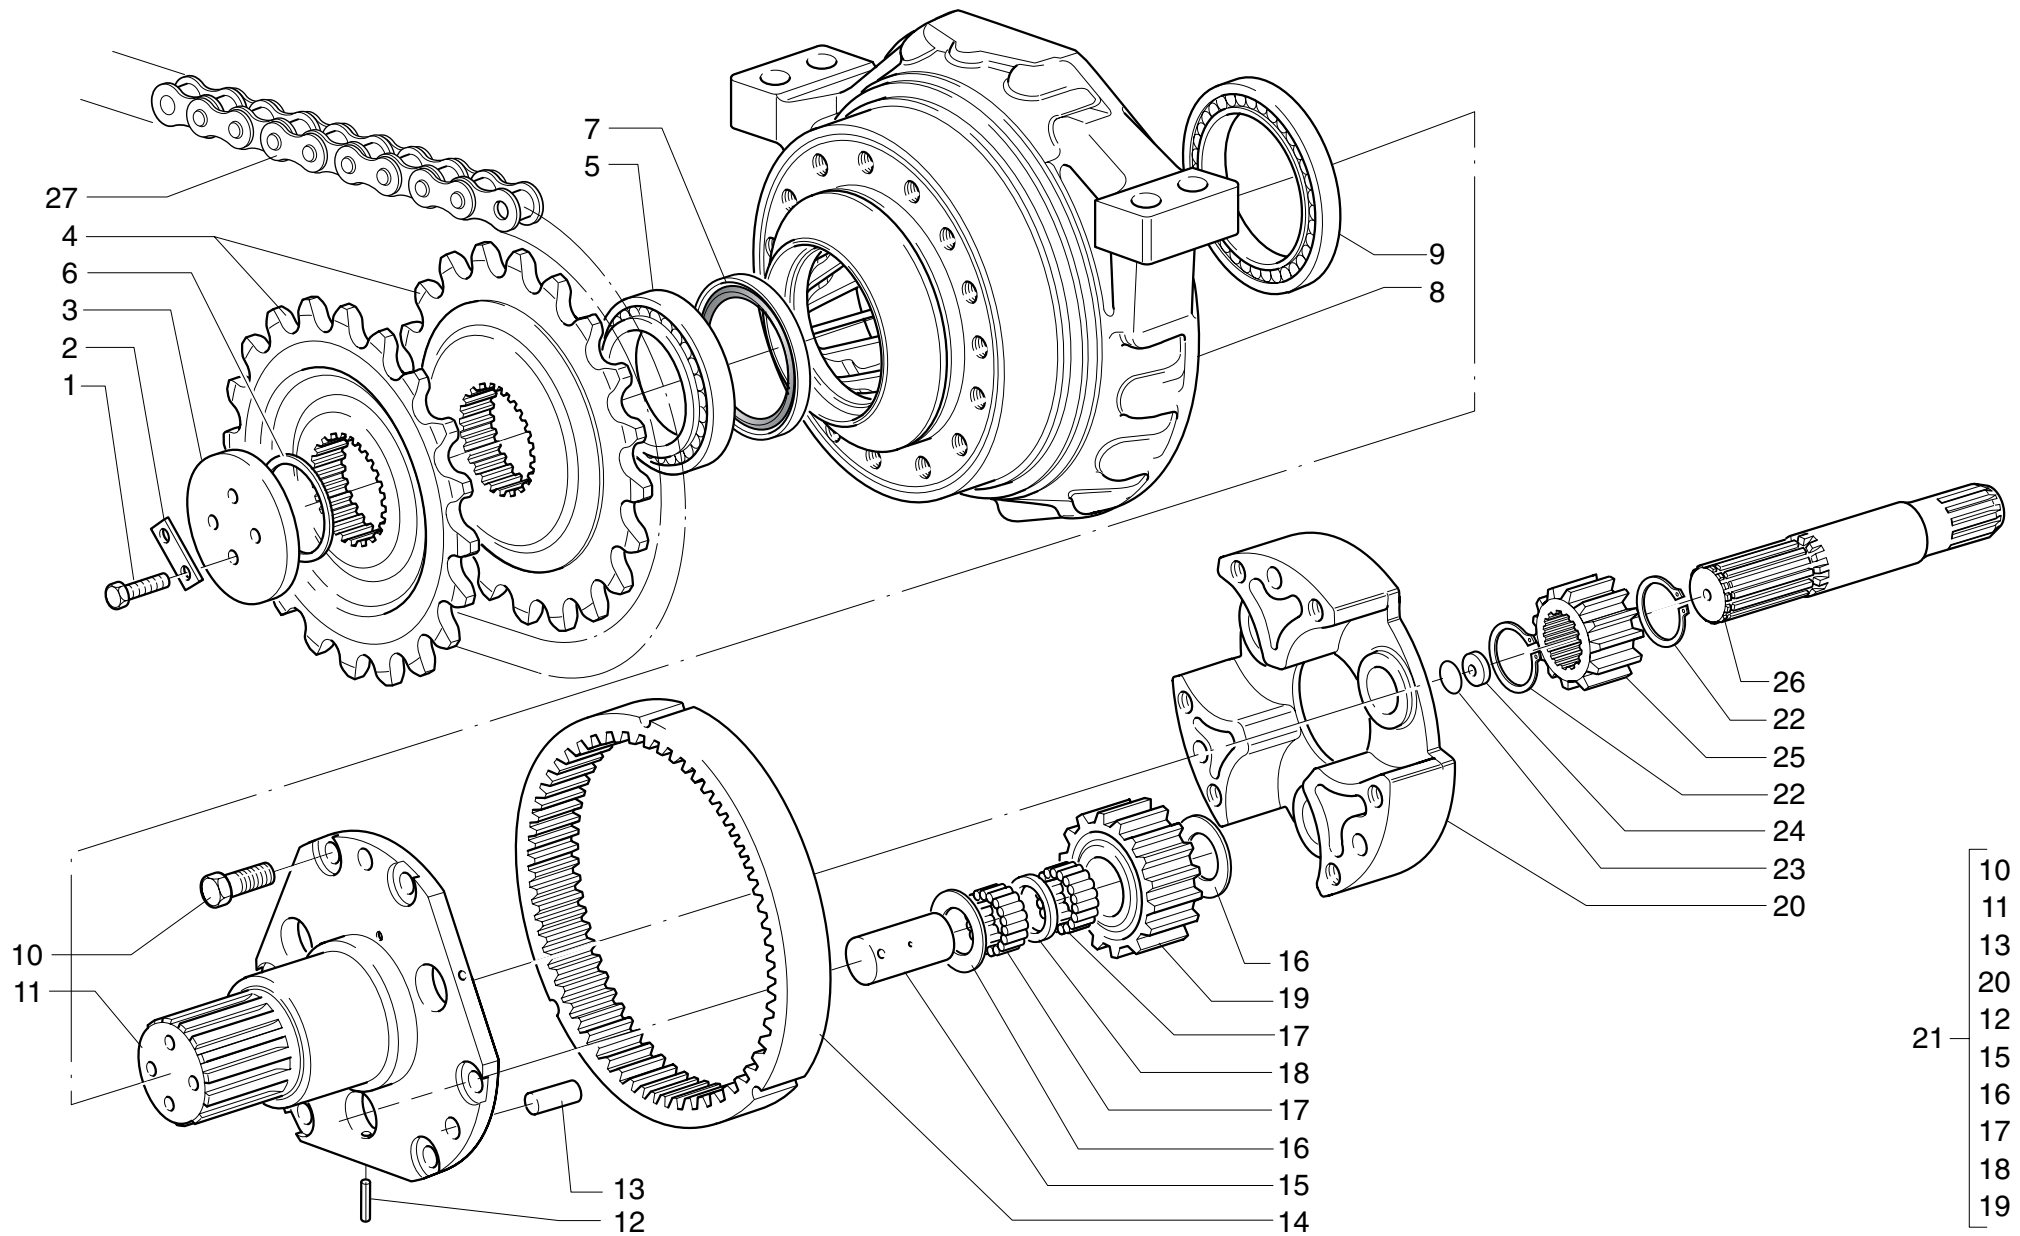

**oerlikon**  
graziano

MATRICOLA DI VALIDITÀ  
VALIDITY SERIALS

DA/FROM: 001  
A/I/O: \_\_\_\_\_

**GRUPPO RUOTA COMPLETO DI FRENO**  
**WHEEL ASSY WITH BRAKE**

3493553

TAV.  
TAB

**02.0**

100 = 1 ÷ 15  
 110 = 16 ÷ 28

**oerlikon**  
 graziano

MATRICOLA DI VALIDITÀ  
 VALIDITY SERIALS

DAIFROM: 001  
 AITO: \_\_\_\_\_

**GRUPPO TANDEM E OSCILLAZIONE**  
 TANDEM AND OSCILLATION ASSY

3493553

TAV.  
 TAB

**03.0**

**oerlikon**  
graziano

MATRICOLA DI VALIDITÀ  
VALIDITY SERIALS

DAIFROM: 001  
AITO: \_\_\_\_\_

**RUOTISMI RIDUTTORE LATERALE**  
SIDE REDUCTION GEARS

3493553

TAV.  
TAB

**04.0**

**oerlikon**  
graziano

MATRICOLO DI VALIDITÀ  
VALIDITY SERIALS

**DIFFERENZIALE**  
DIFFERENTIAL GEAR ASSEMBLY

3493553

TAV.  
TAB

**06.0**