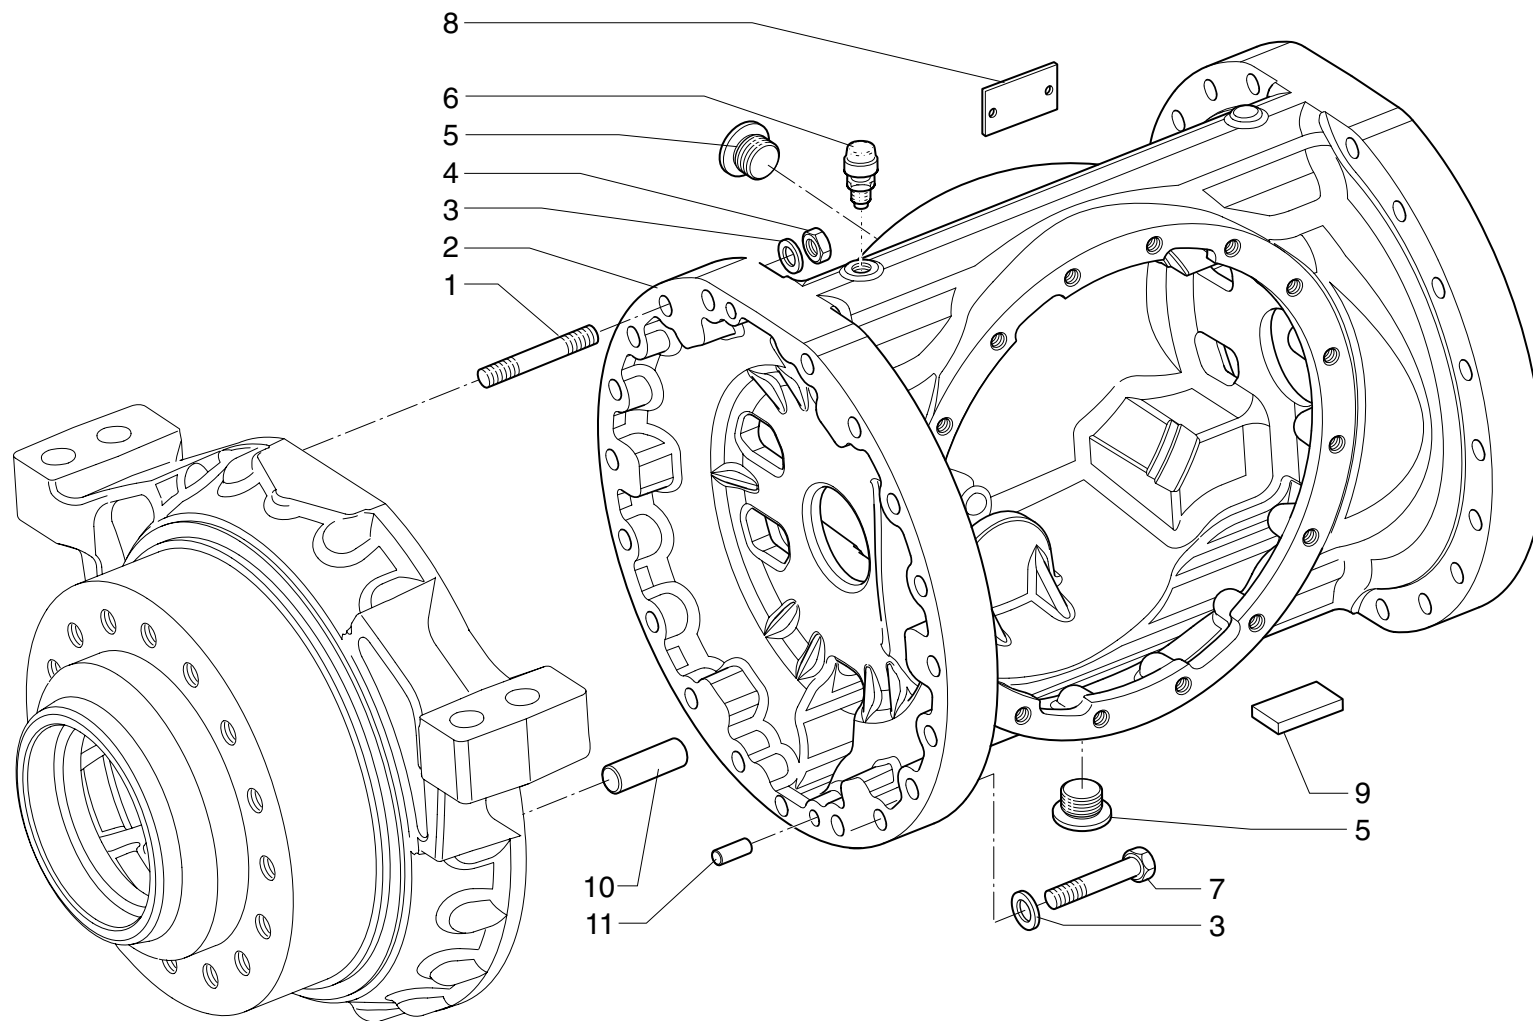

MATRICOLA DI VALIDITÀ  
VALIDITY SERIALS

DAIFROM: 001  
AITO: \_\_\_\_\_

**RUOTISMI RIDUTTORE LATERALE**  
SIDE REDUCTION GEARS

3493553

TAV.  
TAB

**04.0**

**oerlikon**  
graziano

MATRICOLO DI VALIDITÀ  
VALIDITY SERIALS

DAIFROM: 001  
AITO: \_\_\_\_\_

**CORPO ASSALE CENTRALE**  
CENTRAL AXLE HOUSING

3493553

TAV.  
TAB

**05.0**

**oerlikon**  
graziano

MATRICOLA DI VALIDITÀ  
VALIDITY SERIALS

DAIFROM: 001  
AITO: \_\_\_\_\_