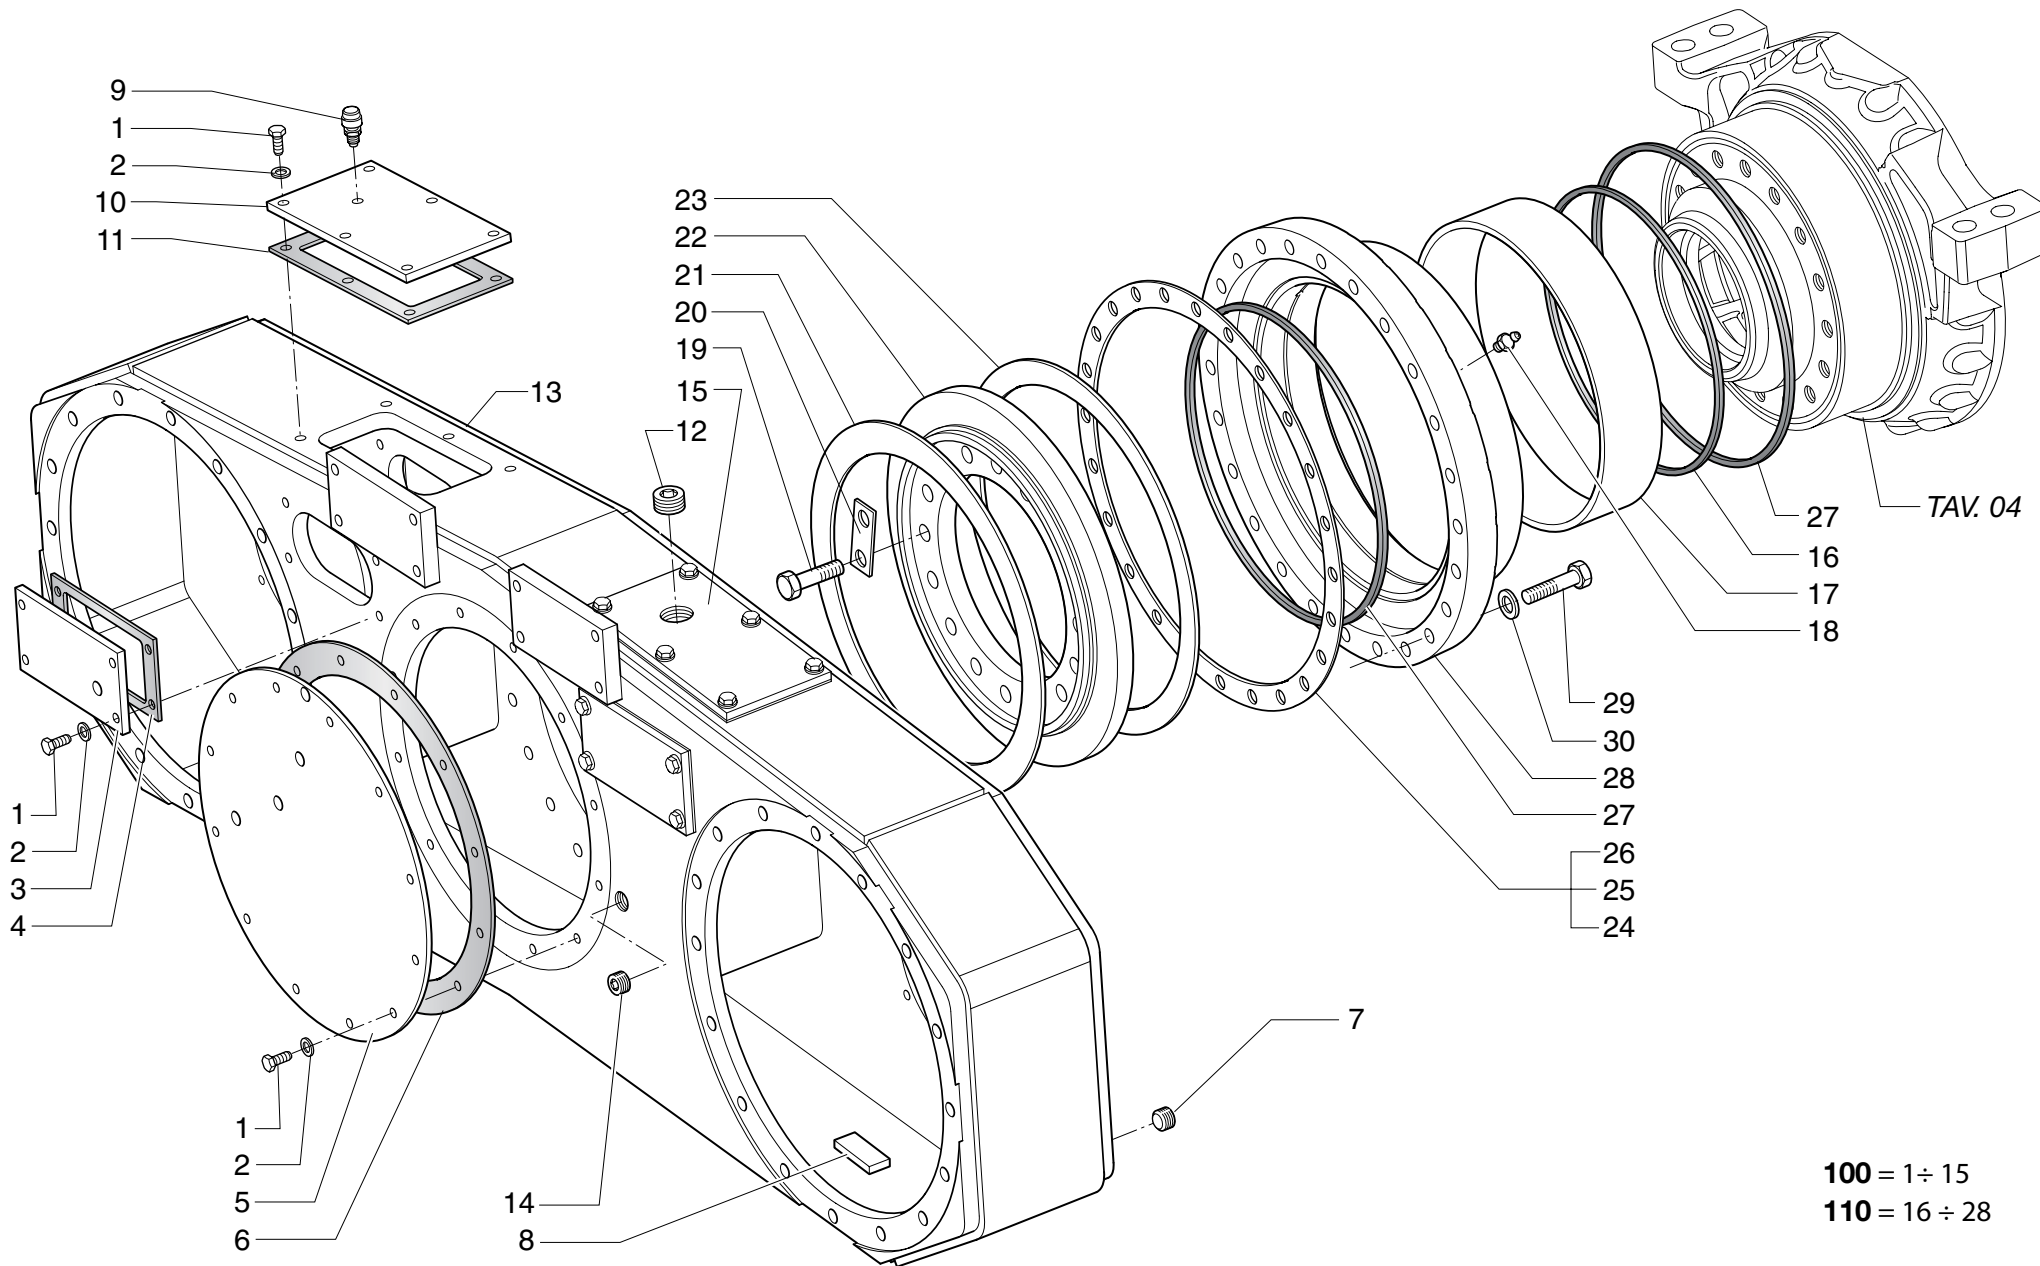

**oerlikon**  
graziano

MATRICOLA DI VALIDITÀ  
VALIDITY SERIALS

DA/FROM: 001  
A/I/O: \_\_\_\_\_

**GRUPPO RUOTA COMPLETO DI FRENO**  
**WHEEL ASSY WITH BRAKE**

3493553

TAV.  
TAB

**02.0**

100 = 1 ÷ 15  
 110 = 16 ÷ 28

MATRICOLA DI VALIDITÀ  
VALIDITY SERIALS

DAIFROM: 001  
AITO: \_\_\_\_\_

**RUOTISMI RIDUTTORE LATERALE**  
SIDE REDUCTION GEARS

3493553

TAV.  
TAB

**04.0**

**oerlikon**  
graziano

MATRICOLO DI VALIDITÀ  
VALIDITY SERIALS

**DIFFERENZIALE**  
DIFFERENTIAL GEAR ASSEMBLY

3493553

TAV.  
TAB

**06.0**