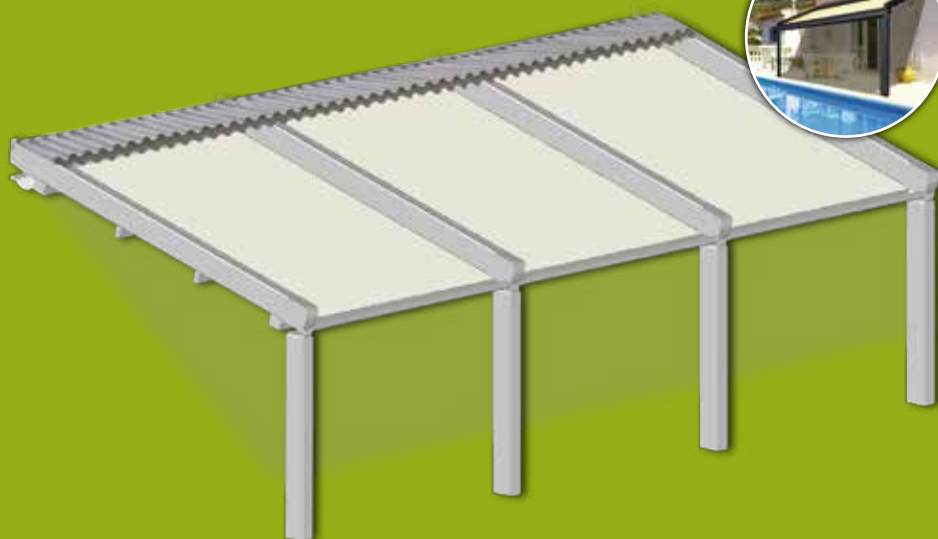

VALLAURIS

Longévité et fonctionnalité.

Ses lignes intemporelles et ses fonctionnalités évolutives permettent de créer un magnifique espace de vie sur mesure.

1

3

2

bronze gris anthracite
gris clair blanc

4

1 Fixation simple et discrète
en façade ou en plafond.

2 Armature

en aluminium thermolaqué, les pieds et les traverses ont une section de 130 x 80 mm ce qui apporte une très grande résistance à l'ensemble de la structure.

3 Simplicité de manœuvre

Electrique grâce à la motorisation Somfy associée à deux courroies crantées logées dans les traverses latérales.

4 Bonne tension de la toile

Un système de réglage par vis garantit une bonne tension de la toile pour éviter tout flottement au vent et une bonne évacuation des eaux de pluie.

4 Grand choix de coloris d'armatures

En standard, les coloris bronze, gris anthracite, gris clair ou blanc. Autre choix de coloris pour une intégration à votre environnement, en option.

* 5 ans dégressifs pour la toile, la motorisation et la structure dans des conditions normales d'utilisation.

Garantie
5
ans*

TOILES

Toile étanche en PVC Précontraint 502 :

Totalement étanche elle protège du soleil et de la pluie. Grâce à son traitement de surface, la toile PVC 502 est facile d'entretien.

Poids : 590 gr/m².

En option : le PVC 602 Opaque (sans plus-value) pour un meilleur confort.

Toile SOLTIS 92 micro-aérée (avec plus-value) :

Cette toile est microperforée ce qui permet d'éviter une accumulation de chaleur sous la toile. Le SOLTIS 92 bloque jusqu'à 92% des rayons solaires, il offre une excellente protection solaire tout en procurant une sensation de fraîcheur sous la toile. Poids : 420 gr/m².

EN OPTION

- Store coffre vertical à coulisses ZIP permet de fermer les côtés et la face avant de la pergola de façon hermétique, grâce au maintien de la toile dans les coulisses.
- Gouttière sur face avant avec évacuation de l'eau dans les poteaux.
- Profil antivent.
- Auvent de protection en aluminium.
- Joue triangulaire latérale en PVC.

DIMENSIONS SUR-MESURE

La largeur et l'avancée de la pergola peuvent s'adapter suivant votre espace. Possibilité de réaliser des largeurs allant jusqu'à 12 m en 3 modules.

Avertissement

Il est impératif de replier totalement la toile de la pergola Vallauris en cas de chutes de neige ou de vent fort*.

* Vent fort = dénomination Météo France.

Distributeur conseil