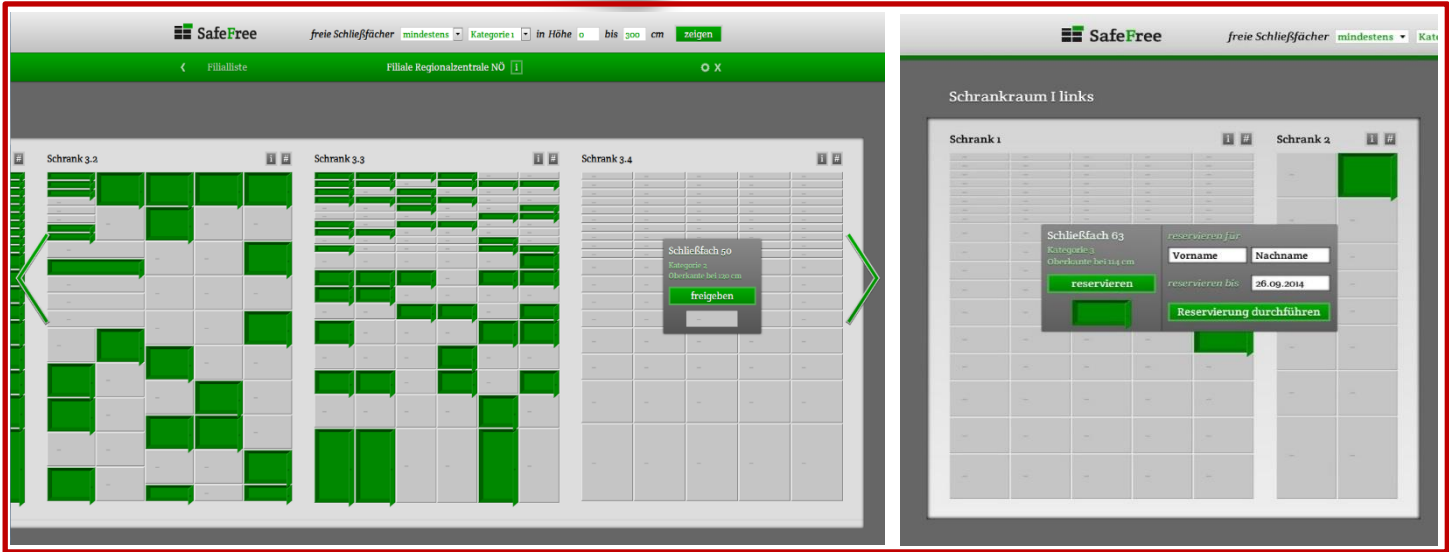

www.safefree.at

Haben wir in unserer Filiale ein Fach in der Kategorie 3 in einer Höhe von 120 cm frei?  
 Zeige mir alle freien Fächer in der Filiale Bahnhofstraße. In welchen Filialen im Umkreis von 5 km sind noch Fächer in der Größe XL frei? Ist direkt neben meinem Mietfach Nr. 187 noch ein weiteres Fach frei?  
**Können Sie heute diese Fragen Ihrer Kunden ohne großen Aufwand beantworten?  
 SafeFree macht es möglich!**

- Features:**
- ➔ sicheres Web-Tool - ohne Software-Installation
  - ➔ Schnelle grafische Schrankabbildung in Minuten
  - ➔ Belegungsstatus nach Fachhöhen abrufbar
  - ➔ Automatisches Reservierungsmanagement
  - ➔ Individuelle Statistik-Reports
  - ➔ Bedienung über Internet-Browser am PC oder Tablet

- Einsatzgebiete:**
- ➔ Temporärer Einsatz im Rahmen von Auflösung oder Zusammenlegung von Kundenmietfächanlagen bei Filialschließungen bzw. Filialumbaumaßnahmen
  - ➔ Dauerhafter Einsatz zur Auslastungsoptimierung bzw. Steigerung des Kundenservice-Komforts

- Ihr Nutzen:**
- Steigerung der Kundenzufriedenheit & Servicequalität
  - Zeitersparnis bei Filialmitarbeitern
  - Real-time Übersicht über Belegungsstatus
  - Erhöhung der Mieterträge durch Auslastungssteuerung