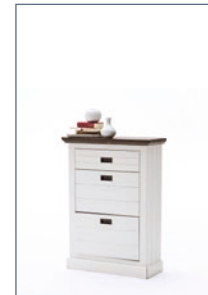

GOM07T86 Schuhschrank 1

1 Schubkasten, 2 Klappen
B/H/T ca. 80/110/30 cm