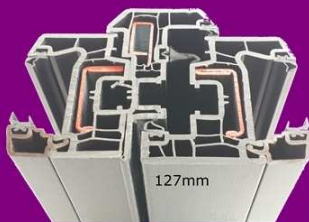

TRIPLE JUNTA

- Mejor diseño
- Mas luz natural
- Mayor aislamiento
- Menor ruido
- Mas ahorro