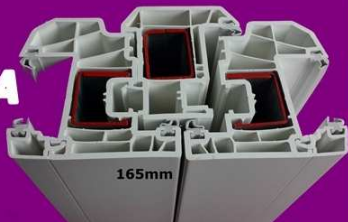

TRIPLE JUNTA

- Mejor diseño
- Mas luz natural
- Mayor aislamiento
- Menor ruido
- Mas ahorro

127mm

DOBLE JUNTA

165mm

PERFILES DE PVC DE TRIPE JUNTA

La ventana que te hara disfrutar del;

MEJOR AISLAMIENTO