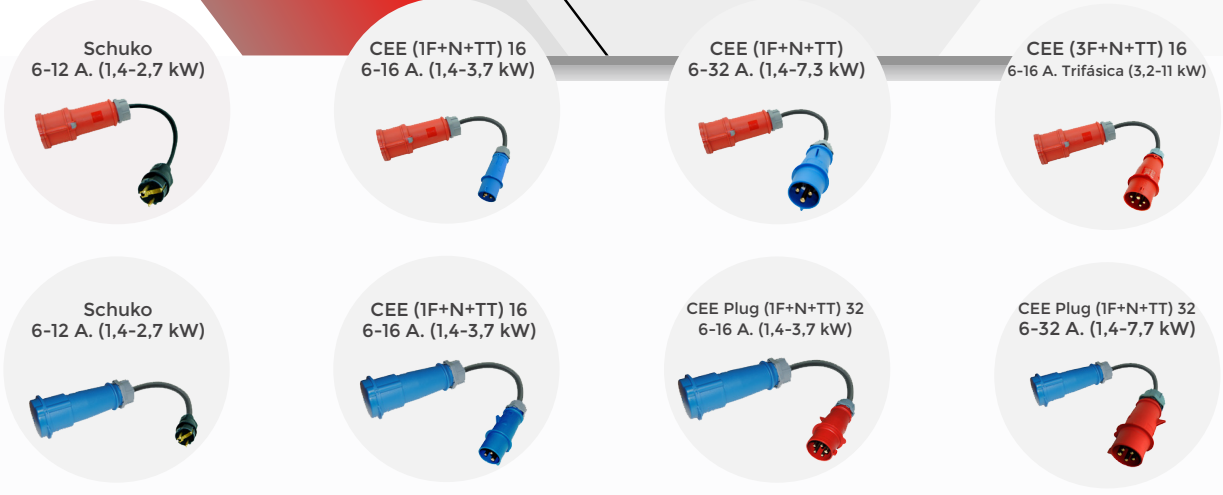

Manguera de 5/10 metros

Incluye la manguera con 5/10 metros de cable para facilitar la carga en cualquier espacio.

+ Resistente

Fabricado con plástico ABS, un material de alta resistencia y rigidez.

+ Velocidad de carga

Display LCD con información y configuración del equipo. Selección de la velocidad de recarga (6-32A).

+ Ligero

Fácil de transportar gracias a sus reducidas dimensiones.

+ Personalizable

Posibilidad de múltiples accesorios para la conexión de alimentación.

Configuración toma de salida	Manguera Tipo 1 16 A	Manguera Tipo 1 32 A	Manguera Tipo 2 16 A	Manguera Tipo 2 32 A
Símbolo conector trifásico Three-phase connector symbol				
Tolerancia Tolerance	10%	10%	10%	10%
Frecuencia de entrada Frequency of input	50/60 Hz	50/60 Hz	50/60 Hz	50/60 Hz
Corriente de salida Output Current	6-16A	6-32A	6-16A	6-32A
Potencia de salida Output power	1,4 - 3,6 kW	1,4 - 7,7 kW	1,4 - 3,6 kW	1,4 - 22 kW
Velocidad de recarga variable Variable load speed	✓	✓	✓	✓
Conector de alimentación Power connector	CEE 16A 230V/ Schuko	CEE 32A 230V	CEE 16A 230V/ Schuko	CEE 32A 230V
Tensión de entrada Input voltage	230 V	230 V	230/400 V	230/400 V
Longitud conector de alimentación Power Connector Length	~0.40m	~0.40m	~0.40m	~0.40m
Tª Ambiente de trabajo Working Environment Temperature	-15°C a 50°C	-15°C a 50°C	-15°C a 50°C	-15°C a 50°C