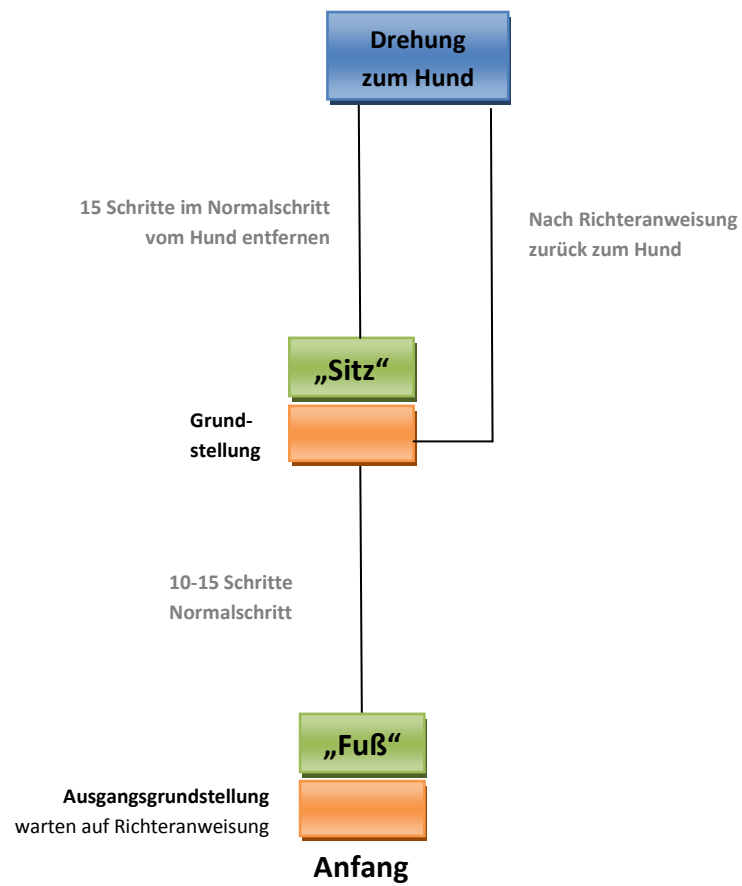

Laufschemata (Teil A) Begleithundeprüfung (BH/VT) Stand 2012

1. Leinenführigkeit

Laufschemata (Teil A) Begleithundeprüfung (BH/VT) Stand 2012

2. Freifolge

Laufschemata (Teil A) Begleithundeprüfung (BH/VT) Stand 2012

3. Sitzübung

Laufschemata (Teil A) Begleithundeprüfung (BH/VT) Stand 2012

4. Ablegen mit Herankommen