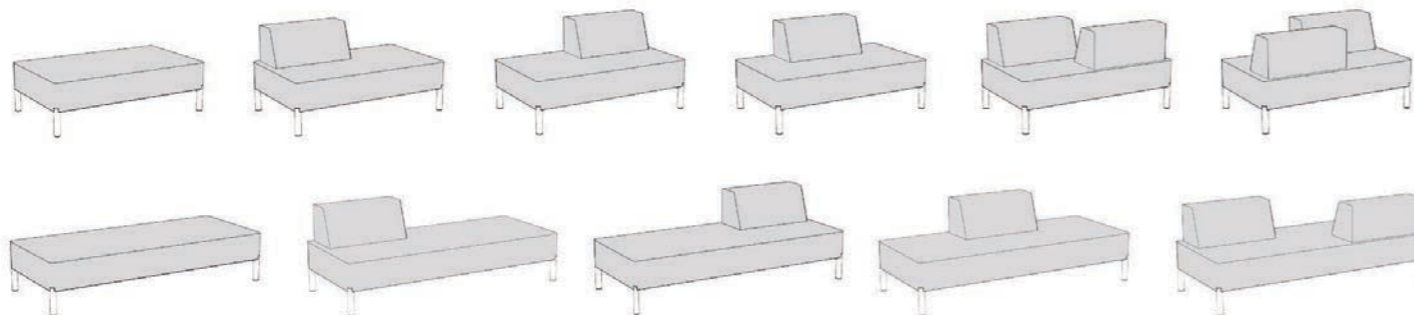

Privacy-Stellwand

Mit den Akustik-Stellwänden bietet Moi Ihnen Privatsphäre. Die Stellwände können mit diversen strapazierfähigen Stoffen verkleidet werden.

Unbegrenzt kombinieren

Die Produktlinie besteht aus verschiedenen kompakten Elementen. Dadurch sind zahlreiche unterschiedliche Aufstellungen möglich.

Breite: 82/141/200cm Höhe: 155cm (gemonteerd) Tiefe: 82cm Privacy-Stellwand

Breite: 41cm Höhe: 41cm Tiefe: 41cm Lounge-Elemente niedrig

Breite: 82/164cm Höhe: 70cm Tiefe: 28cm Lounge-Elemente hoch

Breite: 82/141/200cm Höhe: 43/72cm Tiefe: 82cm