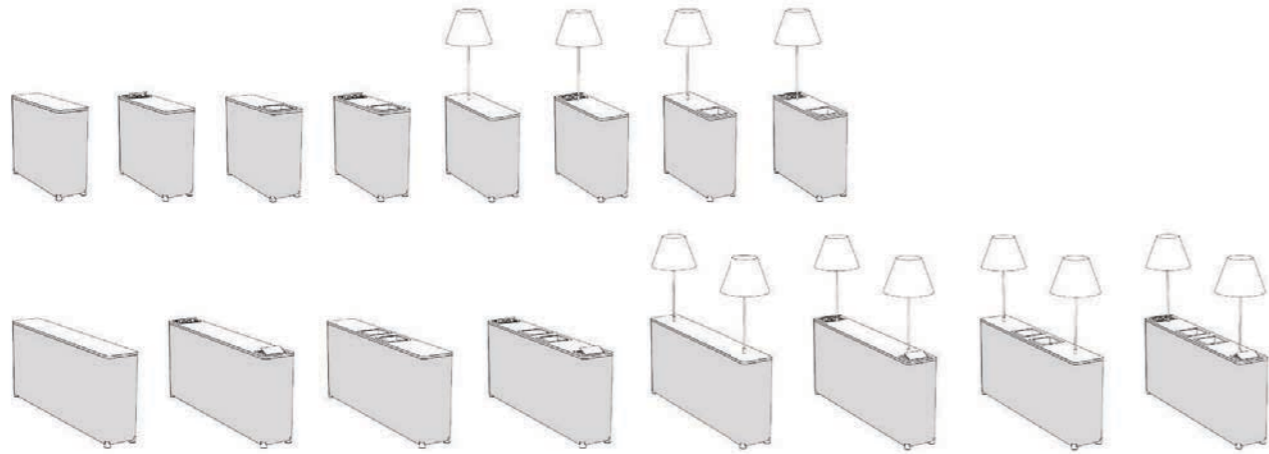

Privacy-Stellwand

Mit den Akustik-Stellwänden bietet Moi Ihnen Privatsphäre. Die Stellwände können mit diversen strapazierfähigen Stoffen verkleidet werden.

Unbegrenzt kombinieren

Die Produktlinie besteht aus verschiedenen kompakten Elementen. Dadurch sind zahlreiche unterschiedliche Aufstellungen möglich.

Breite: 82/141/200cm Höhe: 155cm (gemonteerd) Tiefe: 82cm Privacy-Stellwand

Breite: 41cm Höhe: 41cm Tiefe: 41cm Lounge-Elemente niedrig

Breite: 82/164cm Höhe: 70cm Tiefe: 28cm Lounge-Elemente hoch

Breite: 82/141/200cm Höhe: 43/72cm Tiefe: 82cm