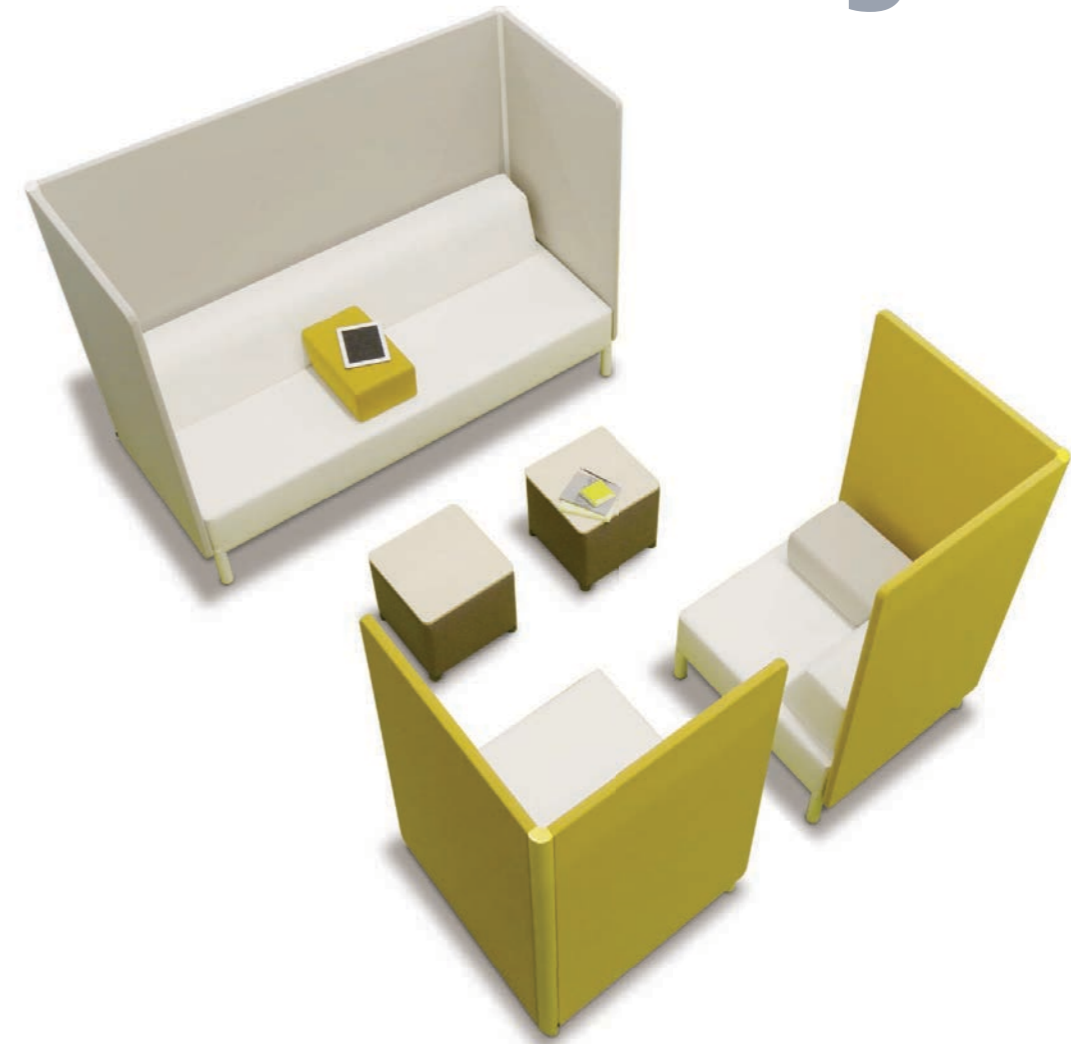

Unser vielfältiges Angebot

Lounge-Polstermöbel