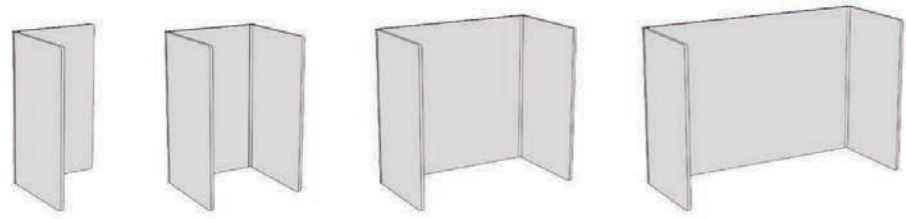

Die Bänke, Stellwände und Lounge-Elemente können mit strapazierfähigen Stoffen aus der Region verkleidet werden. Für die Gestelle der Bänke und Lounge-Elemente wird ausschließlich PEFC-zertifiziertes Holz verwendet.

Typisch Moi

Licht und Lader

Die Moi-Elemente können mit Lampen und Anschlüssen für Computer, Strom und Internet ausgestattet werden.

Solide Basis

Moi steht stabil. Wahlweise auf farbig epoxierten oder verchromten Füßen und Beinen.

Privacy-Stellwand

Mit den Akustik-Stellwänden bietet Moi Ihnen Privatsphäre. Die Stellwände können mit diversen strapazierfähigen Stoffen verkleidet werden.

Unbegrenzt kombinieren

Die Produktlinie besteht aus verschiedenen kompakten Elementen. Dadurch sind zahlreiche unterschiedliche Aufstellungen möglich.

Breite: 82/141/200cm Höhe: 155cm (gemonteerd) Tiefe: 82cm Privacy-Stellwand

Breite: 41cm Höhe: 41cm Tiefe: 41cm Lounge-Elemente niedrig

Breite: 82/164cm Höhe: 70cm Tiefe: 28cm Lounge-Elemente hoch

Breite: 82/141/200cm Höhe: 43/72cm Tiefe: 82cm