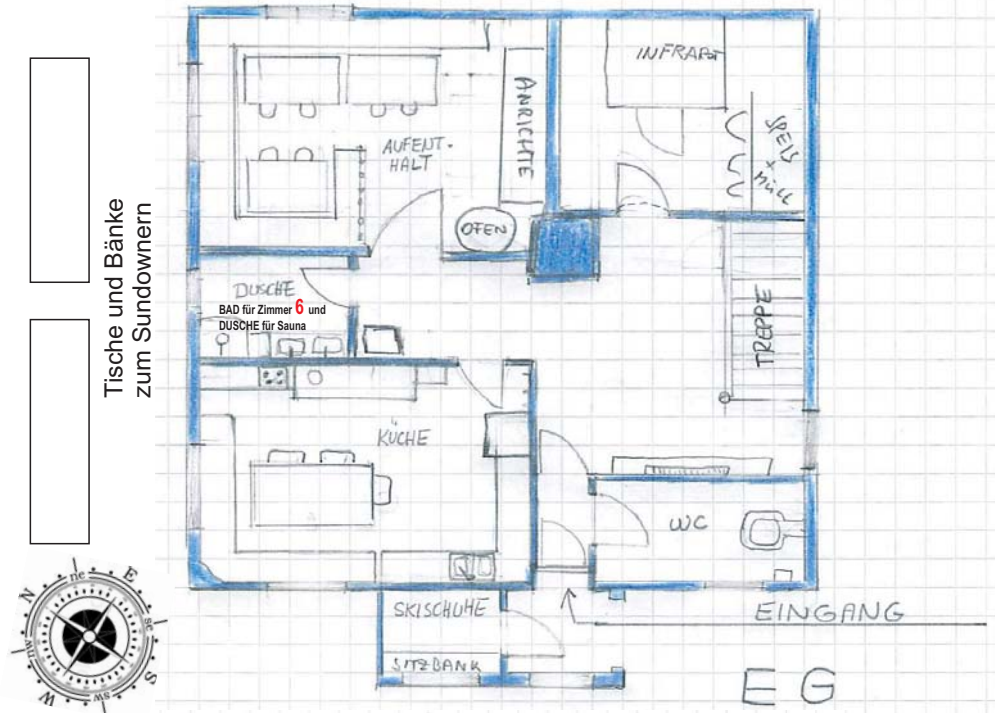

# Fiedlerhof - Stockwerke und Zimmeraufteilung

## Saunahaus

### 1. OG:

Die Zimmer 1,2 und 4 haben DU/WC/Wasch im Zimmer  
 Das Zimmer 3 hat nur DU/Wasch im Zimmer  
 WC ist auf dem Gang  
 Alles Doppelbetten,  
 Matrazen 200 cm.

### 2. OG:

Das Zimmer 8 hat  
 DU/WC/Wasch im Zimmer.  
 Die Zimmer 5,7,9 haben  
 nur Wasch im Zimmer.  
 DU+WC ist auf dem Gang.  
 Das Zimmer 6 hat kein  
 Wasch im Zimmer, dafür  
 Bad mit DU im EG.  
 Zimmer 5,6,8 haben Doppel-  
 betten. Zimmer 7,9 haben  
 schmalere Betten.  
 Alle Matrazen 200cm.