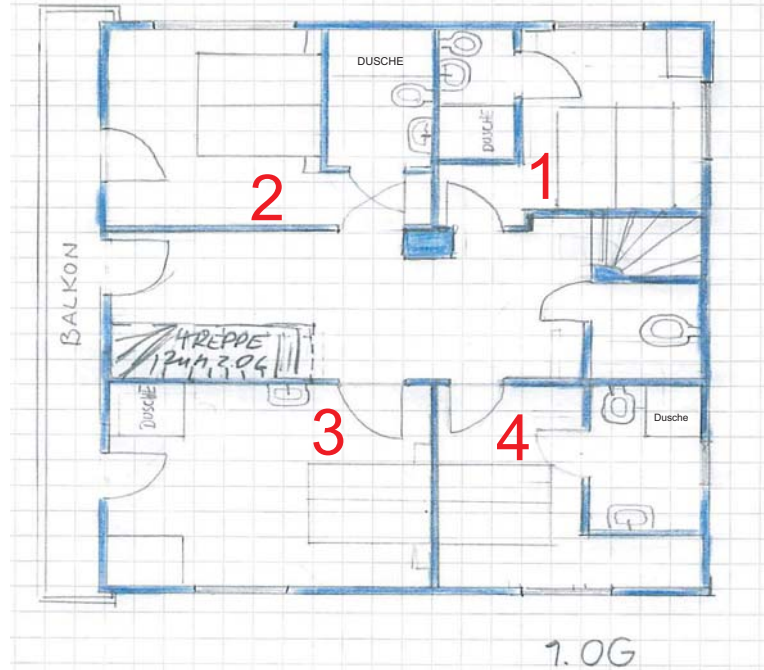

# Fiedlerhof - Stockwerke und Zimmeraufteilung

## Saunahaus

### 1. OG:

Die Zimmer 1,2 und 4 haben DU/WC/Wasch im Zimmer  
 Das Zimmer 3 hat nur DU/Wasch im Zimmer  
 WC ist auf dem Gang  
 Alles Doppelbetten,  
 Matrazen 200 cm.

### 2. OG:

Das Zimmer 8 hat  
 DU/WC/Wasch im Zimmer.  
 Die Zimmer 5,7,9 haben  
 nur Wasch im Zimmer.  
 DU+WC ist auf dem Gang.  
 Das Zimmer 6 hat kein  
 Wasch im Zimmer, dafür  
 Bad mit DU im EG.  
 Zimmer 5,6,8 haben Doppel-  
 betten. Zimmer 7,9 haben  
 schmalere Betten.  
 Alle Matrazen 200cm.