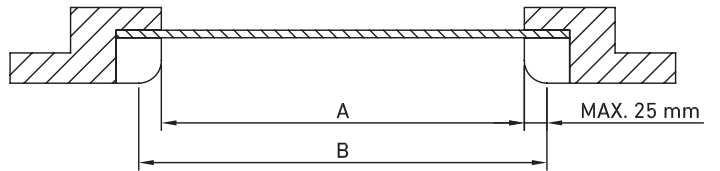

TIPO DE JUNQUILLO

TYPE OF JONQUIL | TYPE DE DORMANT

Altura junquillo
Jonquil height
Hauteur dormant

Profundidad junquillo
Jonquil width
Profondeur du vitrage

Recto
Straight
90°

Inclinado
Sloped
Biseauté 45°

Redondo
Round
Arrondi

PERFILES

PROFILES | PROFILS

Testero
End Cap
Embouts

Guía
Guide
Coulisses

COLORES

COLOURS | COULEUR

LACADOS
POWER COATED | LAQUAGE

Blanco | White | Blanc
Plata | Silver | Naturel
Bronce | Bronze | Bronze
Inox - 1015 - 3005
6005 - 6009 - 7012 - 7016 - 8014 - 9011

FOLIADOS
LAMINATED | FINITION PLAXÉE

Golden | Golden | Golden
Nogal Oscuro | Dark Walnut | Noyer Foncé

Perfiles

Profiles | Profils

Accesorios

Accessories | Accessoires

Blanco - Gris - Negro | White - Grey - Black | Blanc - Gris - Noir

MÁXIMOS
MAXIMUMS | MAXIMUMS

Ancho | Width | Largeur

1,20 m

MÍNIMOS
MINIMUMS | MINIMUMS

Alto | Height | Hauteur

0,30 m

Alto | Height | Hauteur

-

Alto | Height | Hauteur

0,30 m

* Según Tejido | Depends on Fabric | Selon Toile