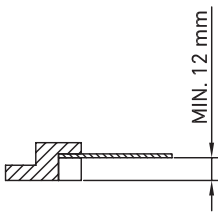

## TIPO DE JUNQUILLO

TYPE OF JONQUIL | TYPE DE DORMANT

Altura junquillo  
Jonquil height  
Hauteur dormant

Profundidad junquillo  
Jonquil width  
Profondeur du vitrage

Recto  
Straight  
90°

Inclinado  
Sloped  
Biseauté 45°