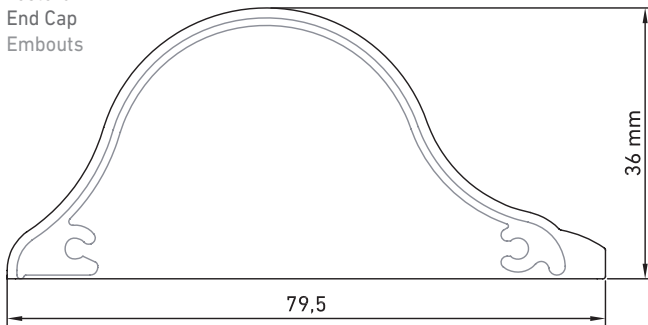

PERFILES

PROFILES | PROFILS

Testero
End Cap
Embouts

Guía
Guide
Coulisses

COLORES

COLOURS | COULEUR

LACADOS
POWER COATED | LAQUAGE

Blanco | White | Blanc
Plata | Silver | Naturel
Bronce | Bronze | Bronze
Inox - 1015 - 3005
6005 - 6009 - 7012 - 7016 - 8014 - 9011

FOLIADOS
LAMINATED | FINITION PLAXÉE

Golden | Golden | Golden
Nogal Oscuro | Dark Walnut | Noyer Foncé

Perfiles

Profiles | Profils

Accesorios

Accessories | Accessoires

Blanco - Gris - Negro | White - Grey - Black | Blanc - Gris - Noir

MÁXIMOS
MAXIMUMS | MAXIMUMS

Ancho | Width | Largeur

1,20 m

MÍNIMOS
MINIMUMS | MINIMUMS

Alto | Height | Hauteur

0,30 m

Alto | Height | Hauteur

-

Alto | Height | Hauteur

0,30 m

* Según Tejido | Depends on Fabric | Selon Toile