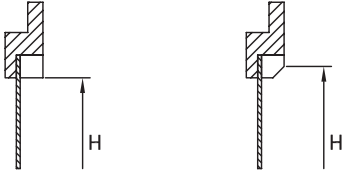

## TIPO DE JUNQUILLO

TYPE OF JONQUIL | TYPE DE DORMANT

Altura junquillo  
Jonquil height  
Hauteur dormant

Profundidad junquillo  
Jonquil width  
Profondeur du vitrage

Recto  
Straight  
90°

Inclinado  
Sloped  
Biseauté 45°