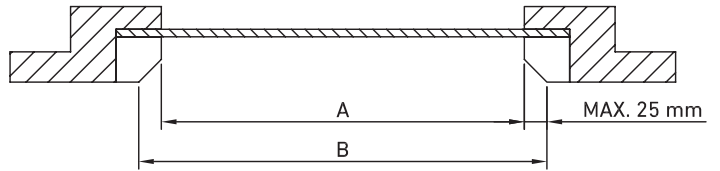

## TIPO DE JUNQUILLO

TYPE OF JONQUIL | TYPE DE DORMANT

Altura junquillo  
Jonquil height  
Hauteur dormant

Profundidad junquillo  
Jonquil width  
Profondeur du vitrage

Recto  
Straight  
90°

Inclinado  
Sloped  
Biseauté 45°