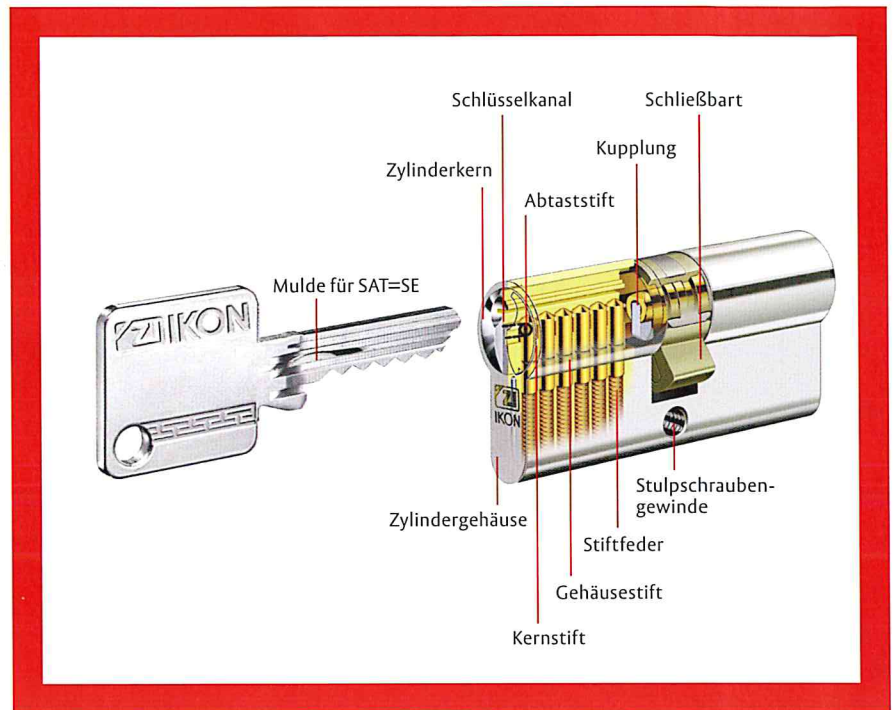

Innovative Systeme und Profile für erstklassige Schließanlagen.

SK6 - VSP

Vector-Service-Profil mit
seitlicher Abtastung (SAT=SE)

Synonym für Sicherheit
und Qualität: IKON.

So kompliziert das Thema Schließanlage auf den ersten Blick sein mag, so einfach ist die Entscheidung für die richtige Marke.

IKON bedeutet daher Sicherheit für Ihre Werte wie auch für Ihre Entscheidung.

ASSA ABLOY, the global leader
in door opening solutions

System SK6 - VSP mit seitlicher Abtastung für Schließanlagen.

Geeignet für die Anlagenarten GH, H, KHZ, Z, ZUE und langfristigen Patentschutz.

Hochwertiges IKON-Profil in der Sonderklasse SK6 mit 6 aktiv wirkenden, gefederten Stiftzuhaltungen. Die Profilierung des Schlüssels ist parallel bzw. schräg zum Schlüsselrücken angeordnet.

Durch die spezielle Anordnung der Profilmerkmale zueinander werden manuelle Öffnungstechniken deutlich erschwert und es besteht eine, gegenüber herkömmlichen Schlüsselprofilen, sehr hohe Aufsperr-, Abtast- und Nachschliefsicherheit. Eine zusätzliche Codierung am Schlüssel wird durch zusätzliche Sperrelemente im Schließzylinder abgefragt. Fehlende oder falsche Codierungen am Schlüssel blockieren den Schließvorgang. Das illegale Schlüsselkopieren wird durch die zusätzliche Codierung erheblich erschwert.