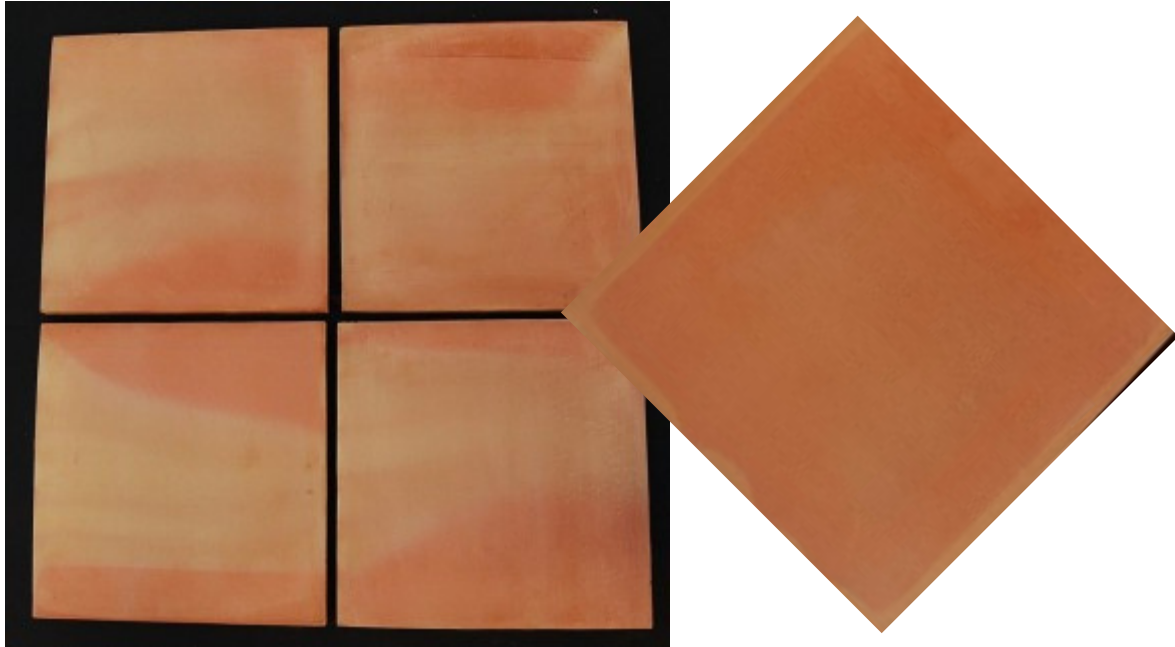

30x14

30x30

30x40

Borde Piscina y Esquina Manual

Medidas disponibles de Borde de Piscina "Sencillo":
40x40

Medidas disponibles de Borde de Piscina con "Goterón":
35x30
40x40

Baldosa Mecanizada

Medidas disponibles: