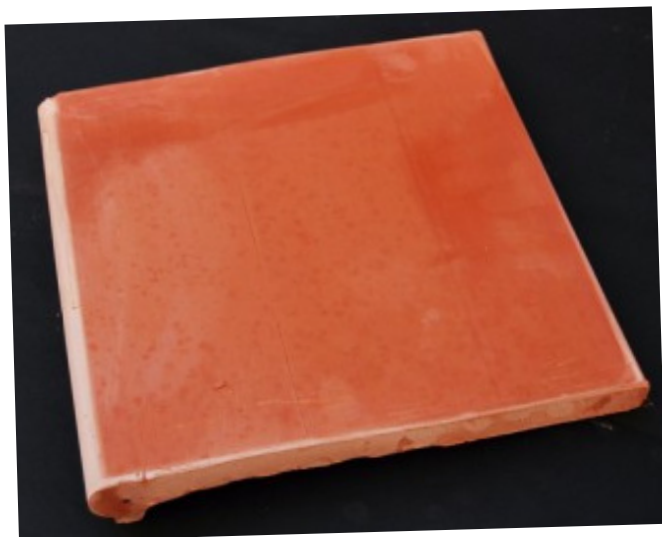

Peldaño y Rodapié Curvo