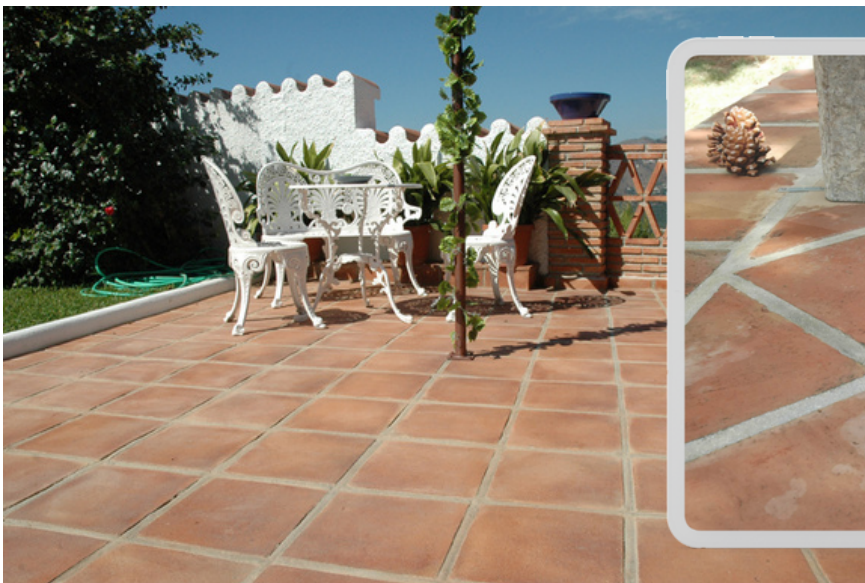

30x14

30x30

30x40

Borde Piscina y Esquina Manual

Medidas disponibles de Borde de Piscina "Sencillo":
40x40

Medidas disponibles de Borde de Piscina con "Goterón":
35x30
40x40

Baldosa Mecanizada

Medidas disponibles: