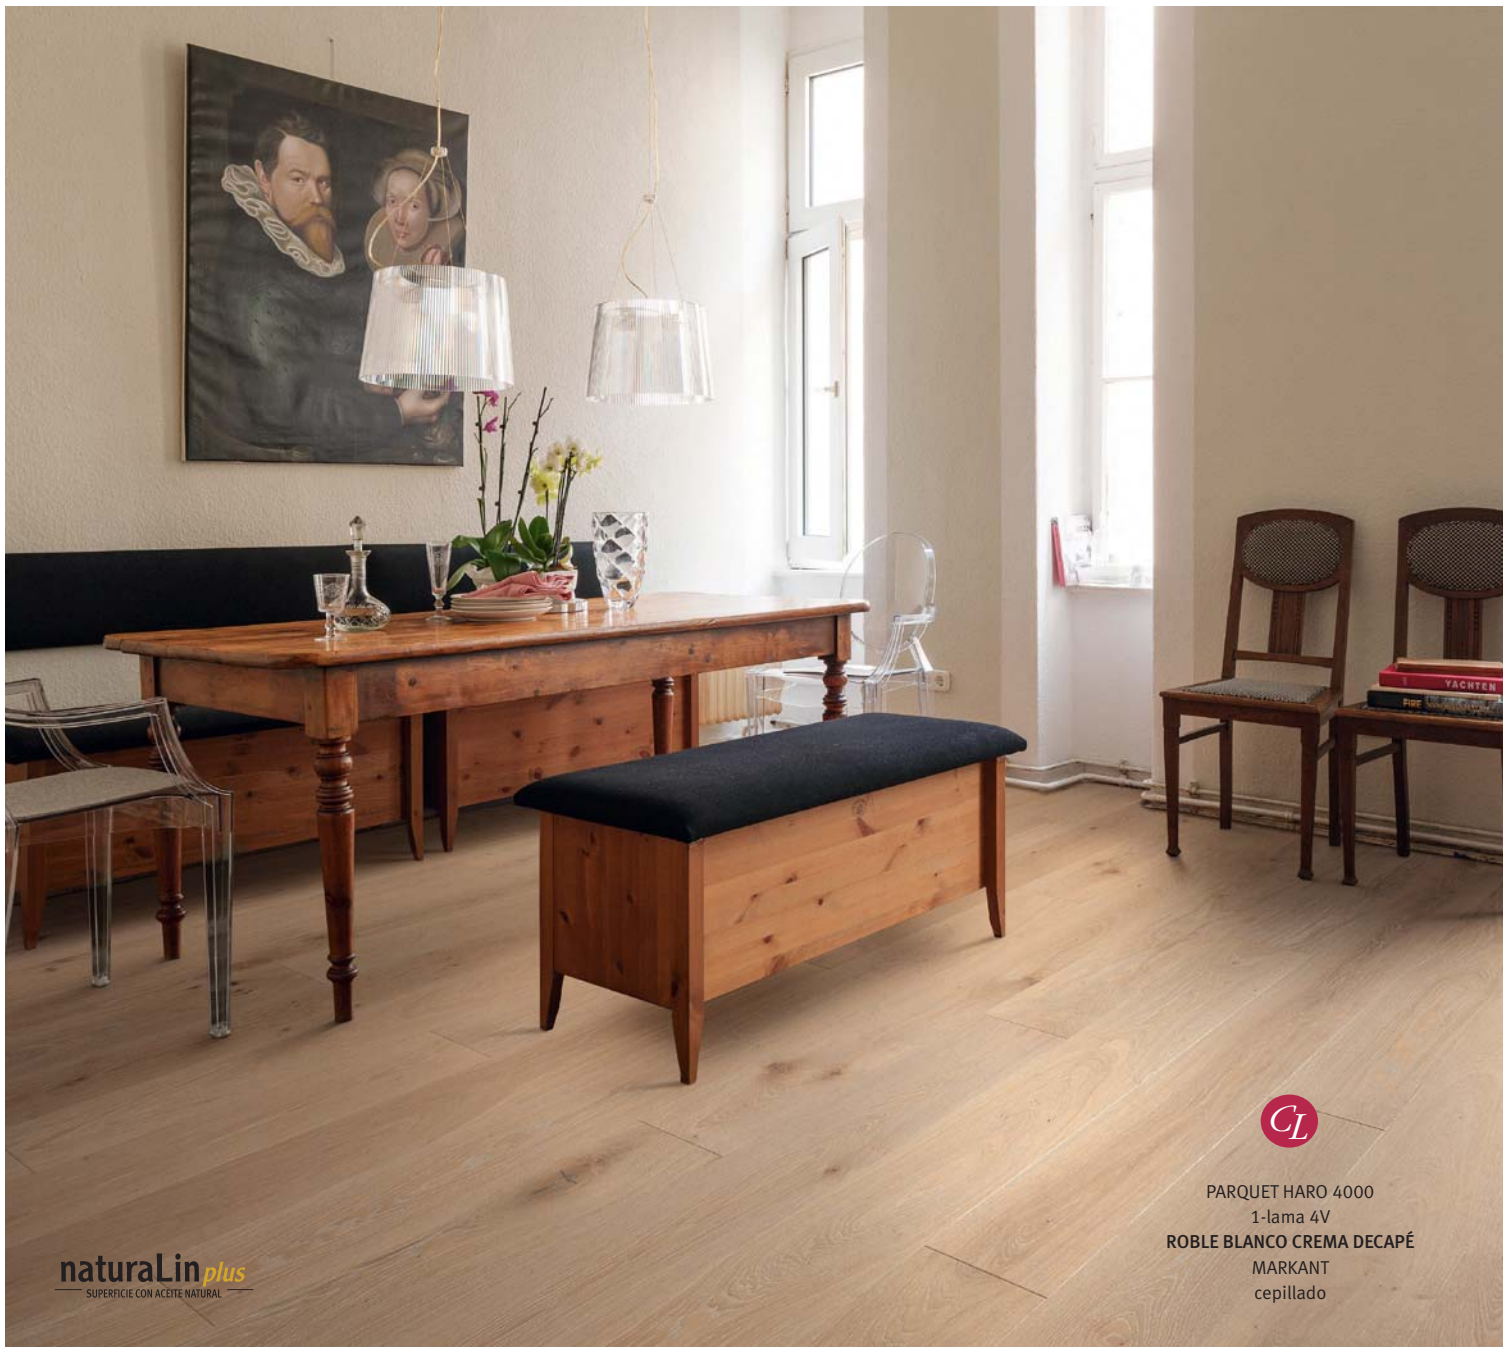

naturaLin^{plus}
SUPERFICIE CON ACEITE NATURAL

PARQUET HARO 4000
1-lama 4V
ROBLE BLANCO CREMA DECAPÉ
MARKANT
cepillado

Superficie de madera auténtica noble y homogénea con **TEXTURA CEPILLADA**. Este es el punto fuerte de los suelos de 1-lama 4V con cuatro biseles.