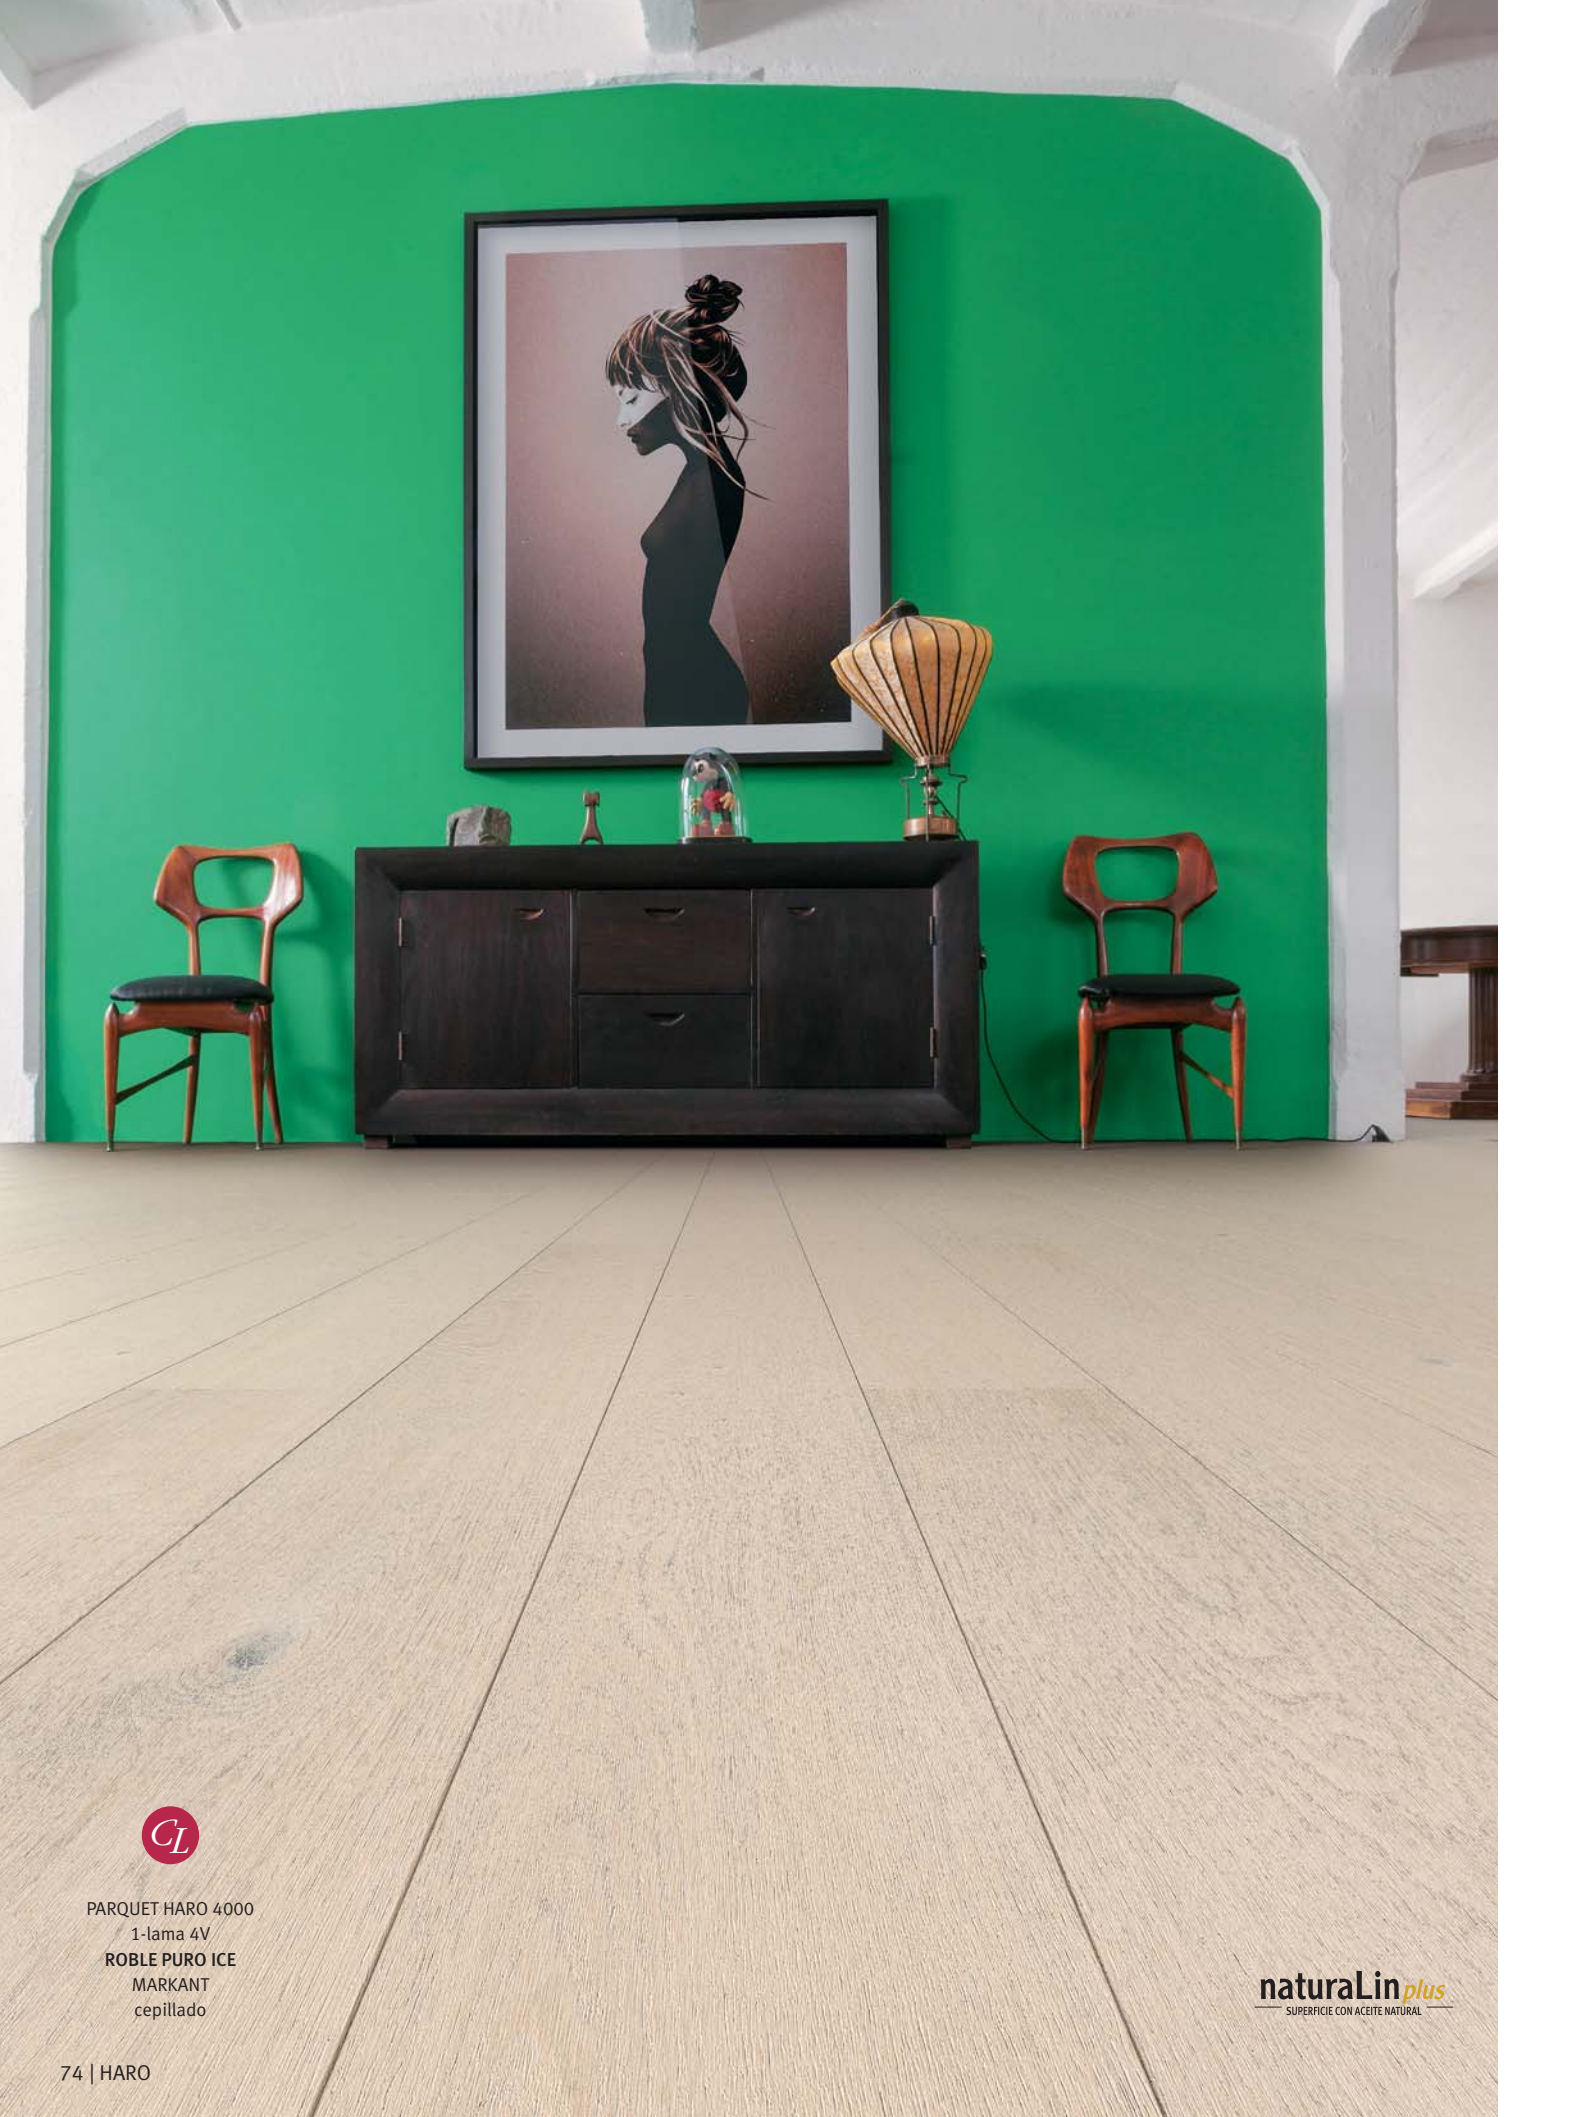

PARQUET HARO 4000
1-lama 4V
ROBLE PURO ICE
MARKANT
cepillado