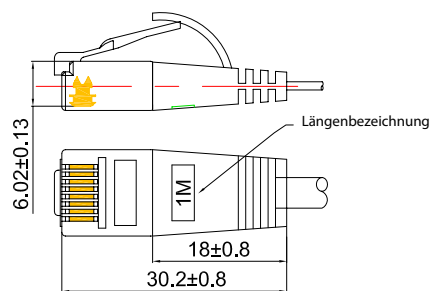

x.x = Length

x.x = Längenangabe

Standardlengths / Standardlängen
0,1/0,15/0,25/0,5/0,75/1,0/1,5/2,0/3,0/5,0/10,0/15,0/20,0/25,0m

Other lengths possible / Sonderlängen möglich

Slim STP

Wirewin® CAT6 SLIMPATCHCORD shielded - FLAT Wirewin® KAT6 SLIMPATCHKABEL geschirmt - FLACH