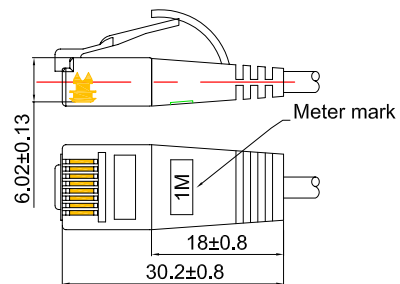

x.x = Length

x.x = Längenangabe

0,15/0,25/0,5/1,0/1,5/2,0/3,0/5,0/7,5/10,0/15,0/20,0m

Other lengths possible / Sonderlängen möglich

LIGHT STP

Tough UTP

Wirewin® CAT6 Slimpatchkabel with Nyloncoating Wirewin® KAT6 Slimpatchkabel mit verstärktem Nylonmantel