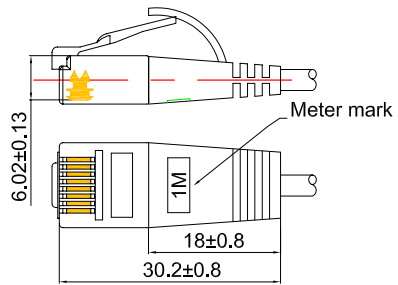

Partnumber / Artikelnummer

- PKW-LIGHT-K6 x.x
- PKW-LIGHT-K6 x.x GE
- PKW-LIGHT-K6 x.xOR
- PKW-LIGHT-K6 RT
- PKW-LIGHT-K6 x.x GN
- PKW-LIGHT-K6 x.x BL
- PKW-LIGHT-K6 x.x SW
- PKW-LIGHT-K6 x.x WS

x.x = Length

x.x = Längenangabe

0,15/0,5/1,0/1,5/2,0/3,0/5,0/7,5/10,0m

Other lengths possible / Sonderlängen möglich

Light STP

Wirewin® CAT6 LIGHTPATCHCORD shielded - ROUND Wirewin® KAT6 LIGHTPATCHKABEL geschirmt - RUND