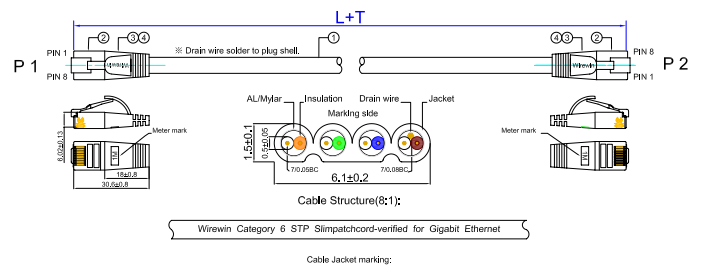

PKW-STP-SLIM-KAT6 x.x SW

PKW-STP-SLIM-KAT6 x.x WS

x.x = Length

x.x = Längenangabe

Standardlengths / Standardlängen
0,1/0,15/0,25/0,5/0,75/1,0/1,5/2,0/3,0/5,0/10,0/15,0/20,0/25,0m

Other lengths possible / Sonderlängen möglich

Light UTP

Wirewin® CAT6 LIGHTPATCHCORD unshielded - ROUND Wirewin® KAT6 LIGHTPATCHKABEL ungeschirmt - RUND

After years of success with the "flat" slimpatchcords, we have now developed a further version of "round" cables:
In its unshielded version it is very similar to a fibre patchcords in regards to a diameter of only 2.8mm. Alike its "flat predecessor" it reaches Gigabit Ethernet. Also these cables are suitable for Gigabit Ethernet and PoE.

Nach den jahrelang bewährten Slimpatchkabeln in flacher Form haben wir nun einen weiteren Schritt gemacht und das runde Slimpatchkabel entworfen. Die ungeschirmte Version ist mit einem Durchmesser von nur 2,8mm einem Glasfaserpatchkabel sehr ähnlich und erreicht wie seine flachen „Verwandten“ Gigabit Ethernet.