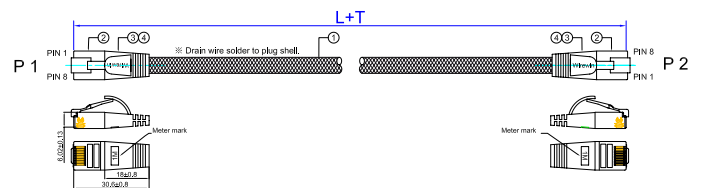

Partnumber / Artikelnummer

PKW-TOUGH-STP-K6 x.x

PKW-TOUGH-STP-K6 x.x GE

PKW-TOUGH-STP-K6 x.x RT

PKW-TOUGH-STP-K6 x.x GN

PKW-TOUGH-STP-K6 x.x BL

x.x = Length

x.x = Längenangabe

0,25/0,5/1,0/2,0/3,0/5,0/10,0m

Other lengths possible / Sonderlängen möglich

TOUGH STP

just.slim.patch CONNECTED

slim^{by Wirewin®}
just . slim . patch

Contact

Details

Thomas Kuplent