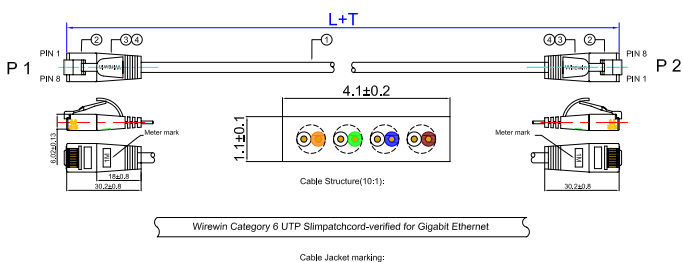

x.x = Length

x.x = Längenangabe

Standardlengths / Standardlängen
0,1/0,15/0,25/0,5/0,75/1,0/1,5/2,0/3,0/5,0/10,0/15,0/20,0/25,0m

Other lengths possible / Sonderlängen möglich

Slim STP

Wirewin® CAT6 SLIMPATCHCORD shielded - FLAT Wirewin® KAT6 SLIMPATCHKABEL geschirmt - FLACH