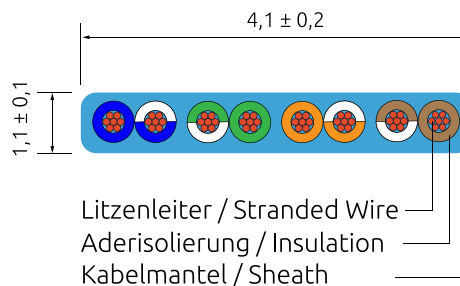

x.x = Length

x.x = Längenangabe

Standardlengths / Standardlängen
0,1/0,15/0,25/0,5/0,75/1,0/1,5/2,0/3,0/5,0/10,0/15,0/20,0/25,0m

Other lengths possible / Sonderlängen möglich

Slim STP

Wirewin® CAT6 SLIMPATCHCORD shielded - FLAT Wirewin® KAT6 SLIMPATCHKABEL geschirmt - FLACH