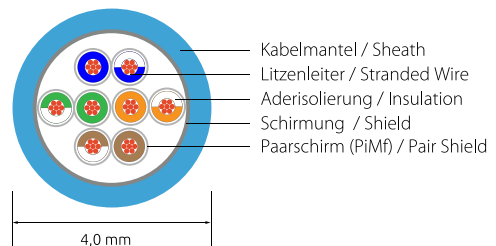

x.x = Length

x.x = Längenangabe

0,15/0,25/0,5/1,0/1,5/2,0/3,0/5,0/7,5/10,0/15,0/20,0m

Other lengths possible / Sonderlängen möglich

LIGHT STP

Tough UTP

Wirewin® CAT6 Slimpatchkabel with Nyloncoating Wirewin® KAT6 Slimpatchkabel mit verstärktem Nylonmantel