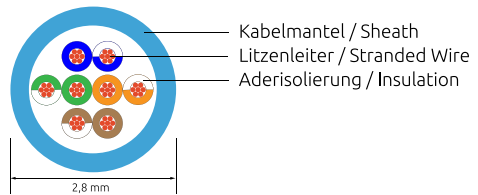

x.x = Längenangabe

0,15/0,5/1,0/1,5/2,0/3,0/5,0/7,5/10,0m

Other lengths possible / Sonderlängen möglich

Light STP

Wirewin® CAT6 LIGHTPATCHCORD shielded - ROUND Wirewin® KAT6 LIGHTPATCHKABEL geschirmt - RUND