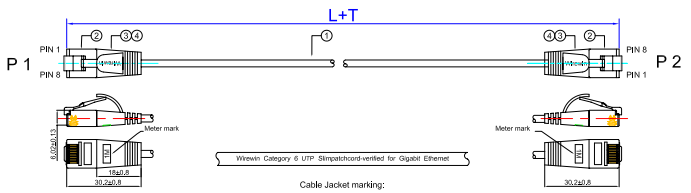

Partnumber / Artikelnummer

- PKW-LIGHT-K6 x.x
- PKW-LIGHT-K6 x.x GE
- PKW-LIGHT-K6 x.xOR
- PKW-LIGHT-K6 RT
- PKW-LIGHT-K6 x.x GN
- PKW-LIGHT-K6 x.x BL
- PKW-LIGHT-K6 x.x SW
- PKW-LIGHT-K6 x.x WS

x.x = Length

x.x = Längenangabe

0,15/0,5/1,0/1,5/2,0/3,0/5,0/7,5/10,0m

Other lengths possible / Sonderlängen möglich

Light STP

Wirewin® CAT6 LIGHTPATCHCORD shielded - ROUND Wirewin® KAT6 LIGHTPATCHKABEL geschirmt - RUND