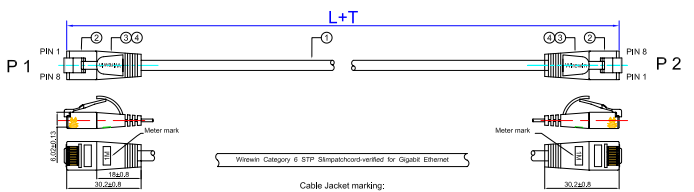

Wirewin® CAT6 LIGHTPATCHCORD shielded - ROUND Wirewin® KAT6 LIGHTPATCHKABEL geschirmt - RUND

After years of success with the "flat" slimpatchcords, we have now developed a further version of "round" cables:
Alike its "flat predecessor" it reaches Gigabit Ethernet.
The shielded version is a fully shielded patchcord (F/FTP) with a diameter of a bit less than 4mm.
Also these cables are suitable for Gigabit Ethernet and PoE.

Nach den jahrelang bewährten Slimpatchkabeln in flacher Form haben wir nun einen weiteren Schritt gemacht und das runde Slimpatchkabel entworfen.
Die geschirmte Version ist ein doppelt geschirmtes Patchkabel (F/FTP) mit einem Durchmesser von nur knapp 4mm! Auch diese Kabel sind wieder für Gigabit Ethernet und PoE geeignet.