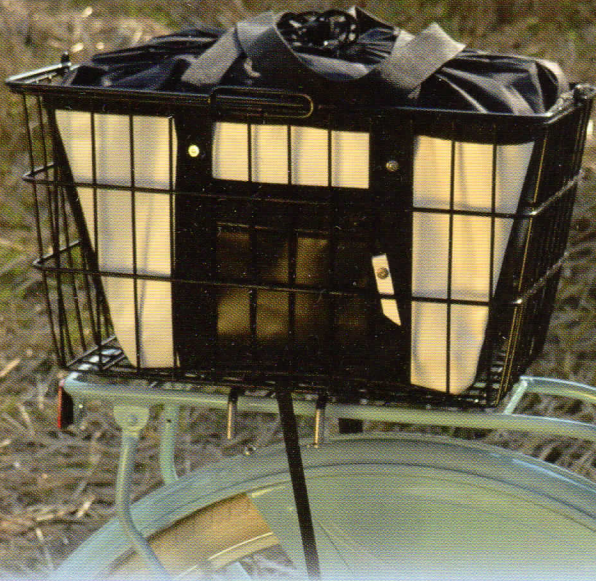

martino bag's

.....die Fahrradkorbtasche

passend für fast alle handelsüblichen hinteren Fahrradkörbe. Formstabil – leicht – Karabiner als Diebstahlschutz – große Reisverschluss tasche innen und kleine außen – wasserabweisender Verschluss – stabile Trageschlaufen – reine Handarbeit und in vielen Designs erhältlich.