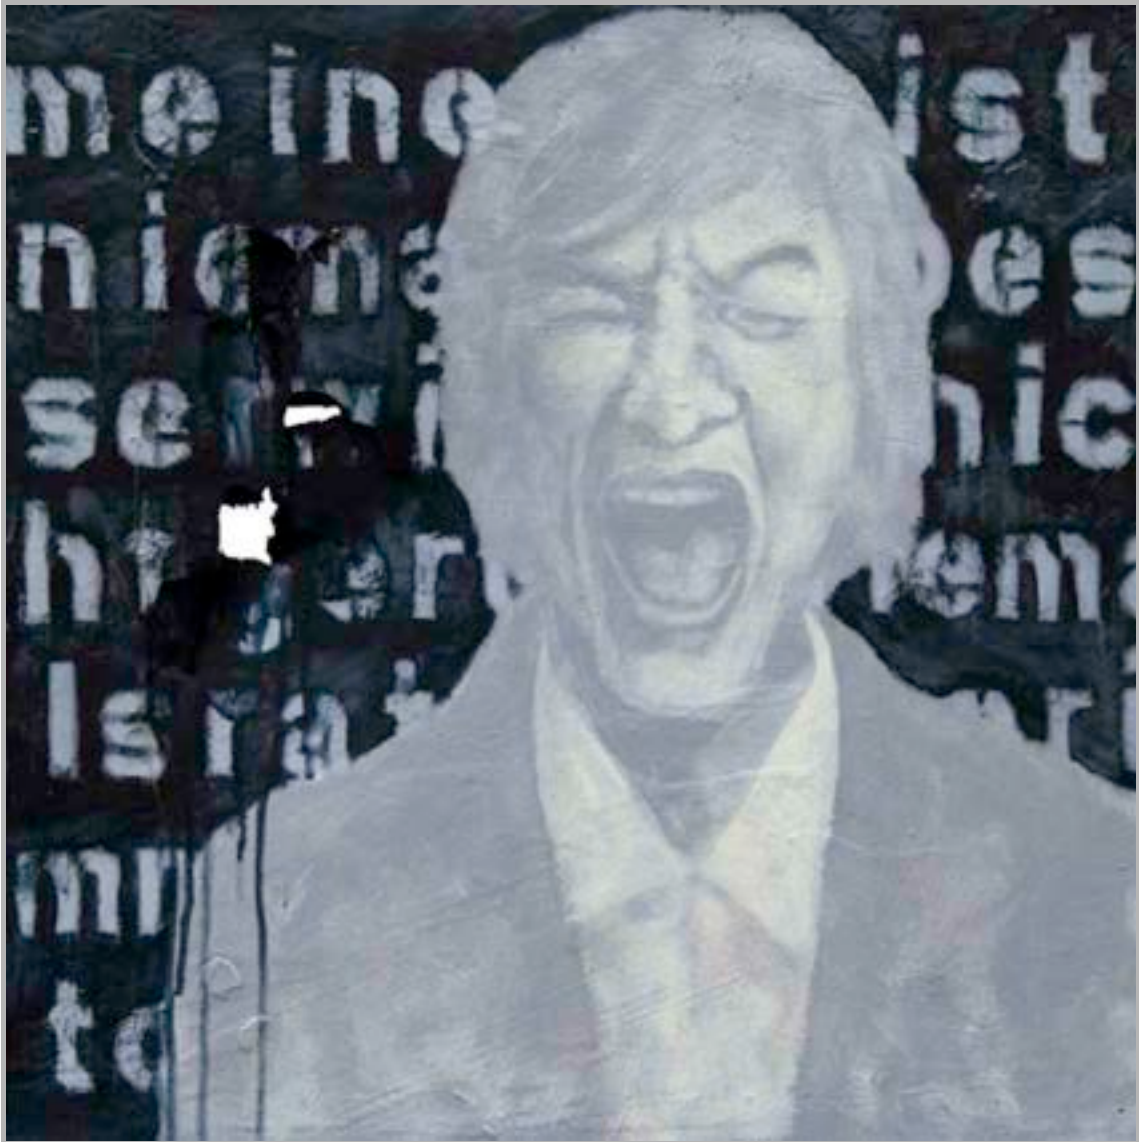

Steinsterben 150 x 130 cm A crylfarbe auf Leinwand

Sinnflut 100 x 140 cm Acr ylfarbe auf Leinwand

Sehn und Sucht und Eile 50 x 50 cm Acrylfarbe auf Holz

o.T. 130 x 160 cm Acrylfarbe auf Holz

Nicht deine 50 x 50 cm Acrylfarbe auf Holz