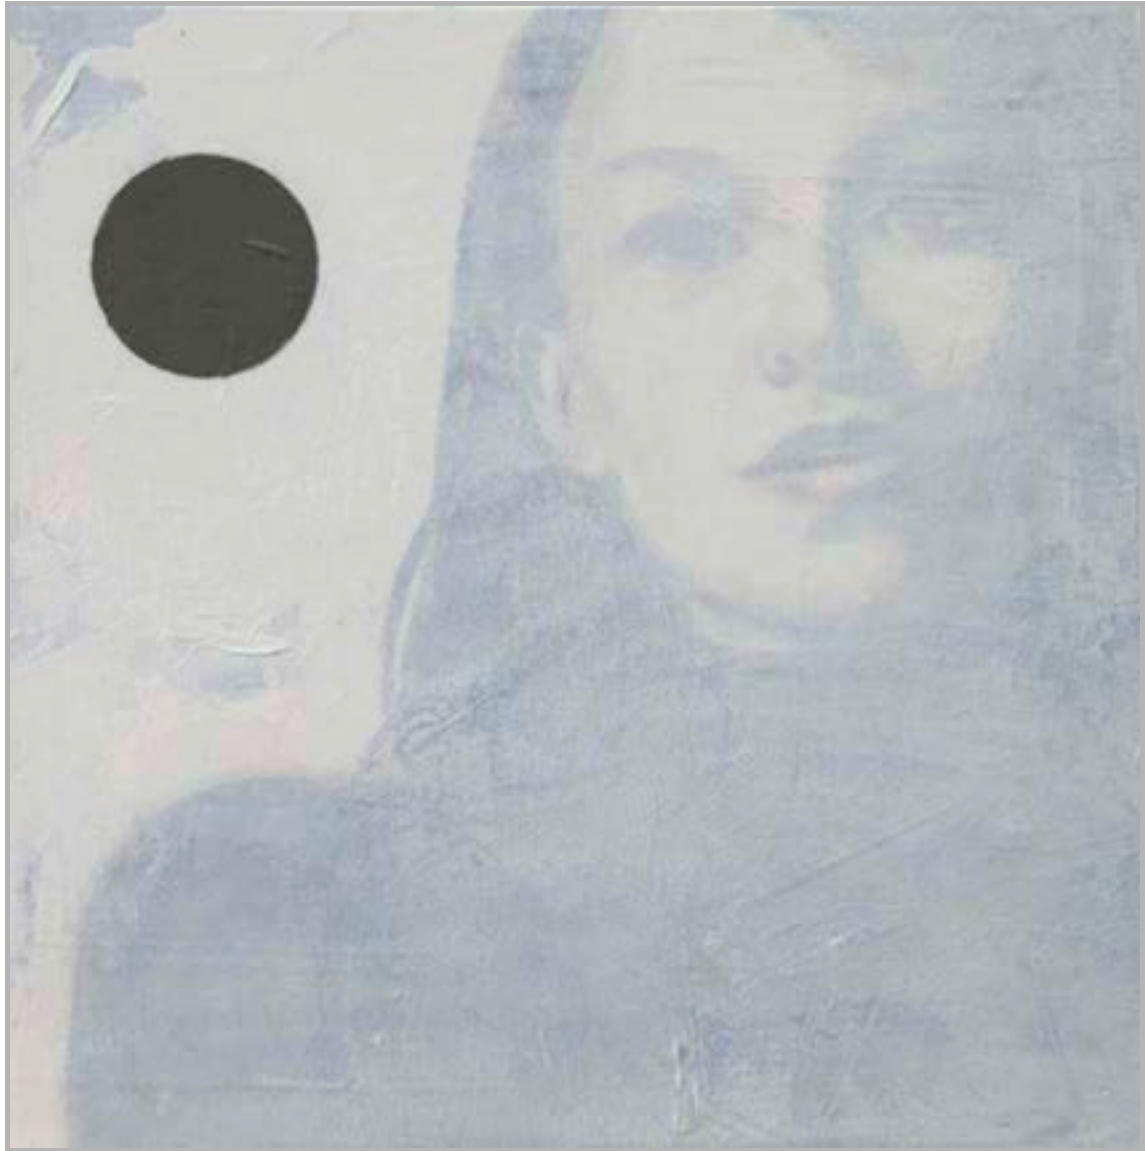

KAI SAVELSBERG

SANFTMUT TOBT

26. Juni - 13. August 2015

Sanftmut tobt 130 x 160 cm Acrylfarbe auf Leinwand

Trotz - 60 cm Mischtechnik auf Leinwand und Holz-2

Traum zu Tode gelebt - 51 x 51 cm Mischtechnik auf Leinwand und

Selbstvermessen - 50 x 50 cm Mischtechnik auf Holz

Punktuelle Sicherheit - 50 x 50 cm Mischtechnik auf Holz

Im Schilde - 102 x 132 cm Mischtechnik auf Leinwand und Holz

Essenz - 130 x 100 cm Misc htechnik auf Leinwand