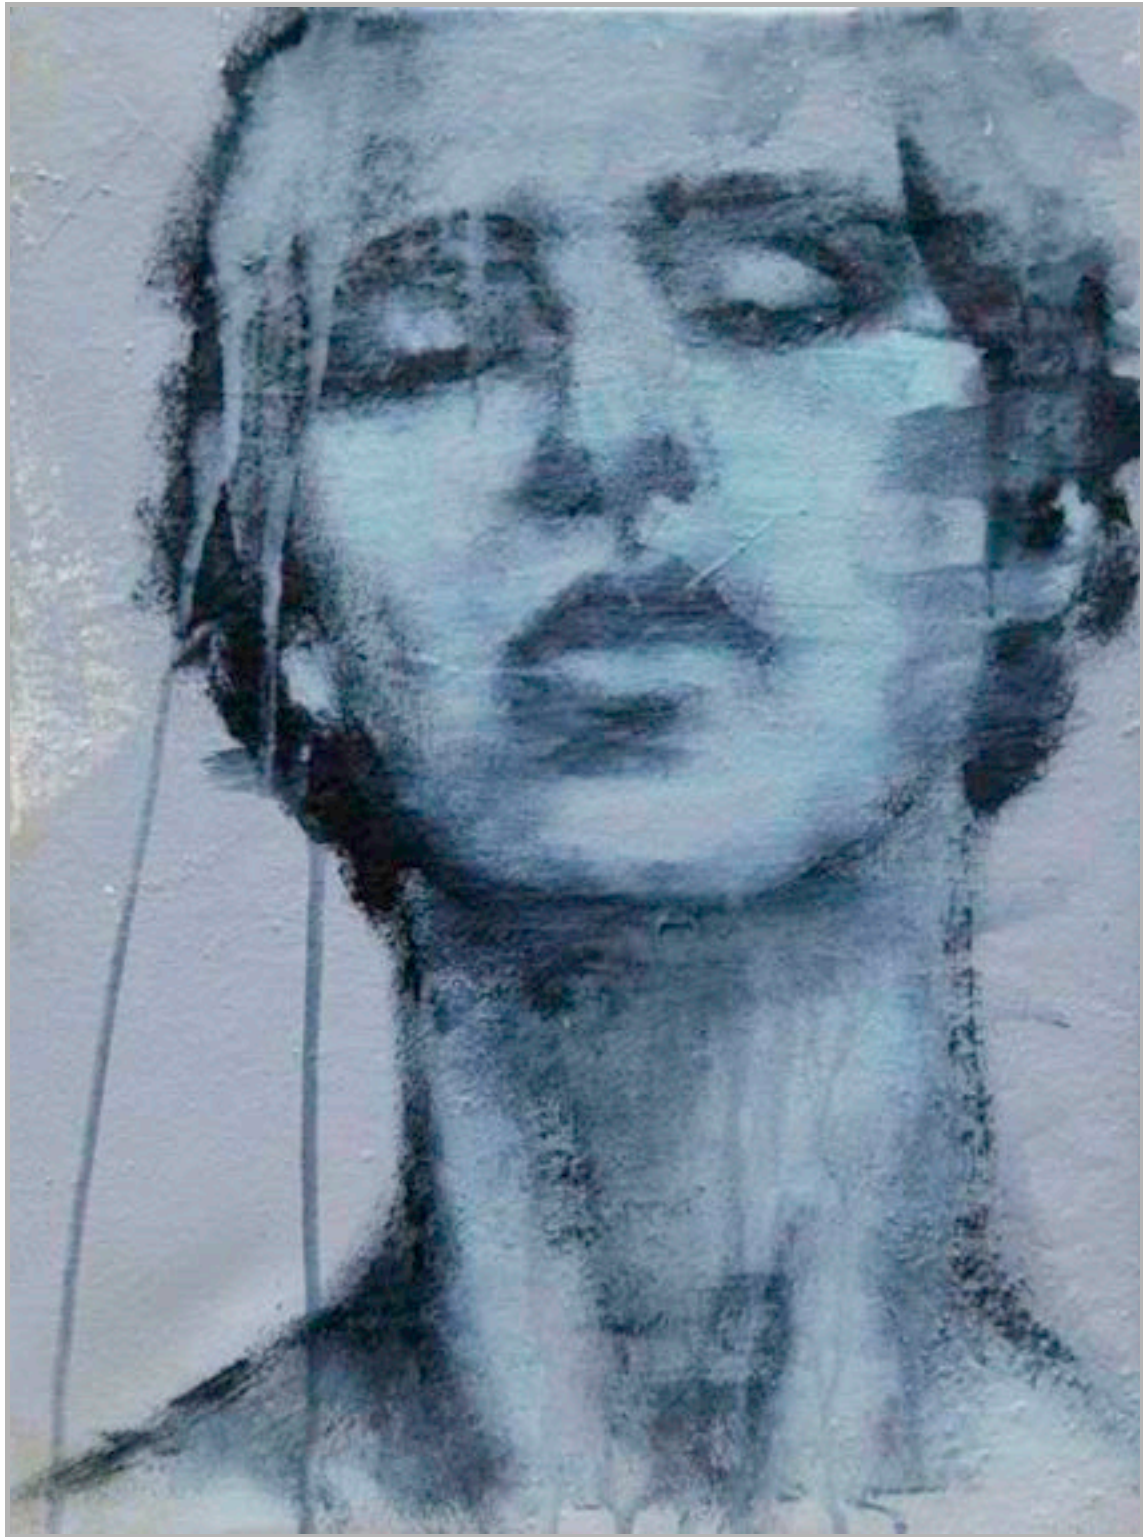

KAI SAVELSBERG

SANFTMUT TOBT

26. Juni - 13. August 2015

Sanftmut tobt 130 x 160 cm Acrylfarbe auf Leinwand

Trotz - 60 cm Mischtechnik auf Leinwand und Holz-2

Traum zu Tode gelebt - 51 x 51 cm Mischtechnik auf Leinwand und

Sandsturm 50 x 100 cm Öl, Acryl, Nessel

Eine Nacht 80 x 120 cm Misc htechnik auf Leinwand

Ein Ganzes 150 x 75 cm Öl, Acryl, Tusche, Nessel

W-Fragen 100 x 130 cm Acrylfarbe auf Leinwand

Verkleinerungsglas der Vergänglichkeit 150 x 75 cm Acrylfarbe auf

Steinsterben 150 x 130 cm A crylfarbe auf Leinwand

Sinnflut 100 x 140 cm Acr ylfarbe auf Leinwand

Sehn und Sucht und Eile 50 x 50 cm Acrylfarbe auf Holz

o.T. 130 x 160 cm Acrylfarbe auf Holz

Nicht deine 50 x 50 cm Acrylfarbe auf Holz

Hunst 20 x 20 cm Acrylfarbe auf Holz

Dreistreich 80 x 100 cm Acrylfarbe auf Holz

Die offene Flanke 20 x 20 cm Acrylfarbe auf Holz

Der Moment in dem 40 x 30 cm Acrylfarbe auf Leinwand

Der Kausalnexus 130 x 50 cm Acrylfarbe auf Leinwand