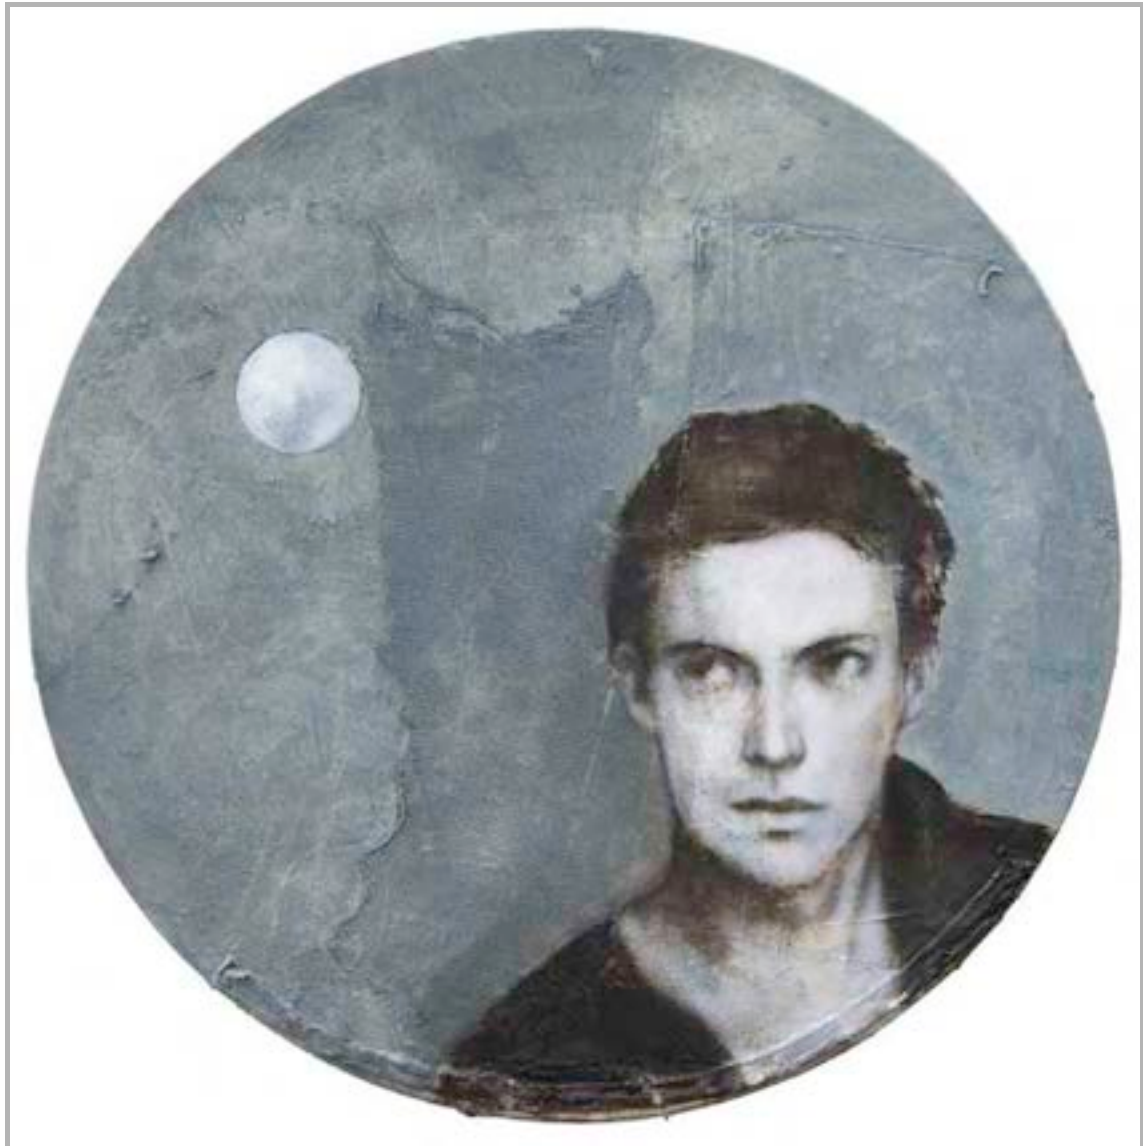

KAI SAVELSBERG

SANFTMUT TOBT

26. Juni - 13. August 2015

Sanftmut tobt 130 x 160 cm Acrylfarbe auf Leinwand

Trotz - 60 cm Mischtechnik auf Leinwand und Holz-2

Traum zu Tode gelebt - 51 x 51 cm Mischtechnik auf Leinwand und