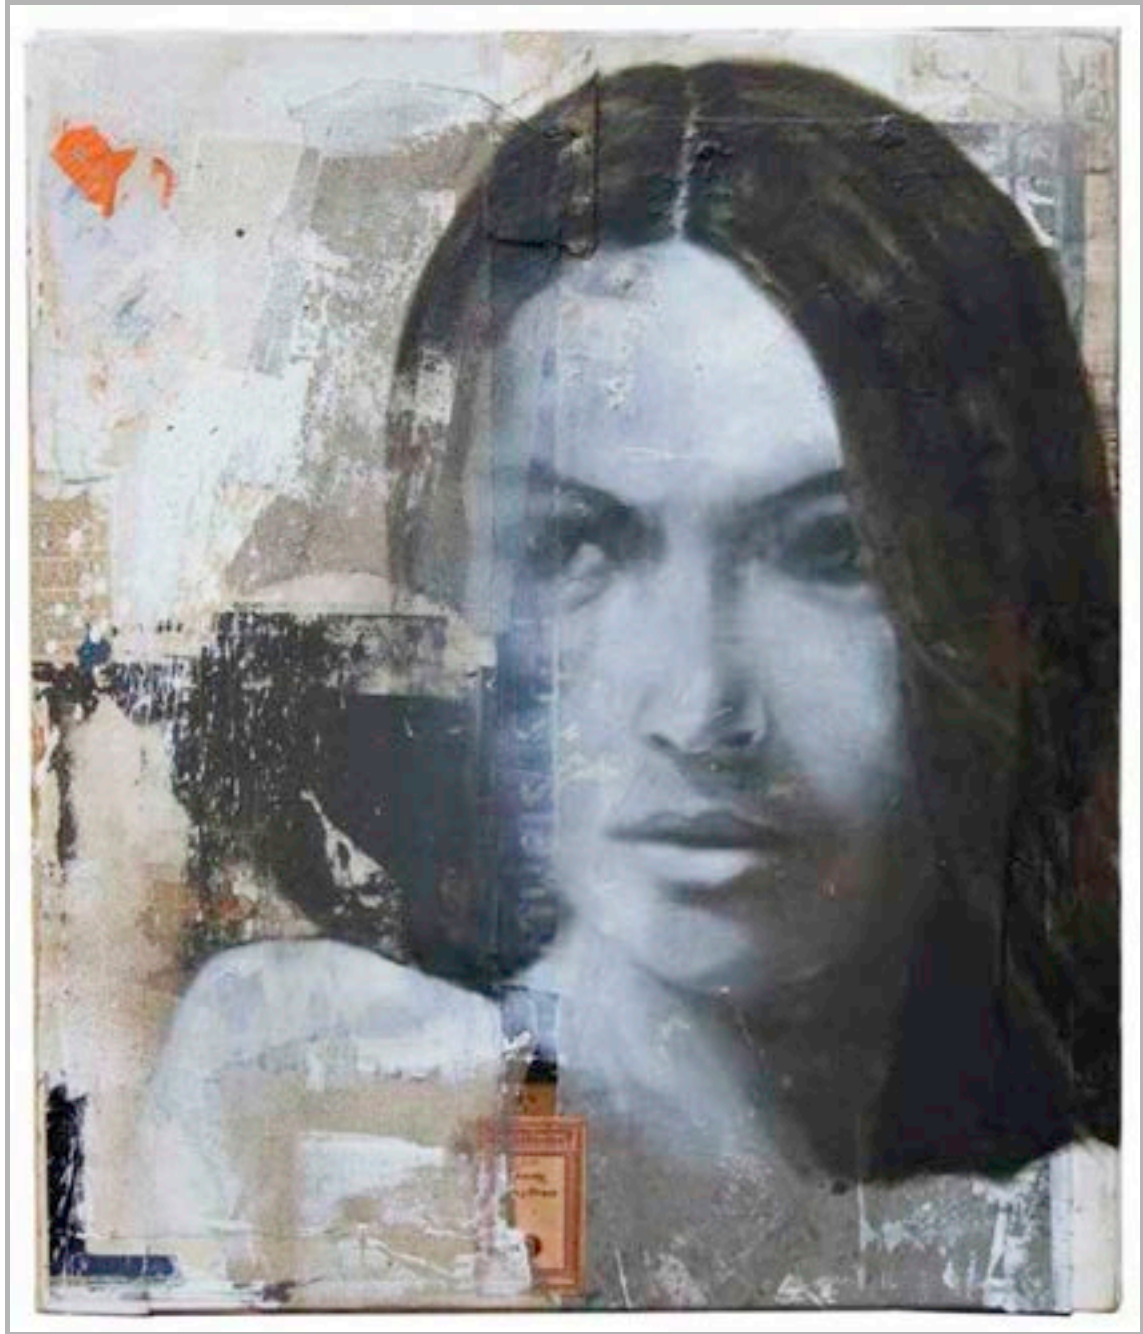

KAI SAVELSBERG

SANFTMUT TOBT

26. Juni - 13. August 2015

Sanftmut tobt 130 x 160 cm Acrylfarbe auf Leinwand

Trotz - 60 cm Mischtechnik auf Leinwand und Holz-2

Traum zu Tode gelebt - 51 x 51 cm Mischtechnik auf Leinwand und

Selbstvermessen - 50 x 50 cm Mischtechnik auf Holz

Punktuelle Sicherheit - 50 x 50 cm Mischtechnik auf Holz

Im Schilde - 102 x 132 cm Mischtechnik auf Leinwand und Holz

Essenz - 130 x 100 cm Misc htechnik auf Leinwand

Deine Logik - 50 x 50 cm Mischtechnik auf Holz 1

Dein Sand in meinen Augen - 110 x 95 cm

Alte Marchen - 50 x 130 cm Mi schtechnik auf Leinwand

2013 o.T. 21 x 15 cm Acryl auf Papier

Nordblatter (9) 21 x 15 cm Tusche, Acryl, Papier