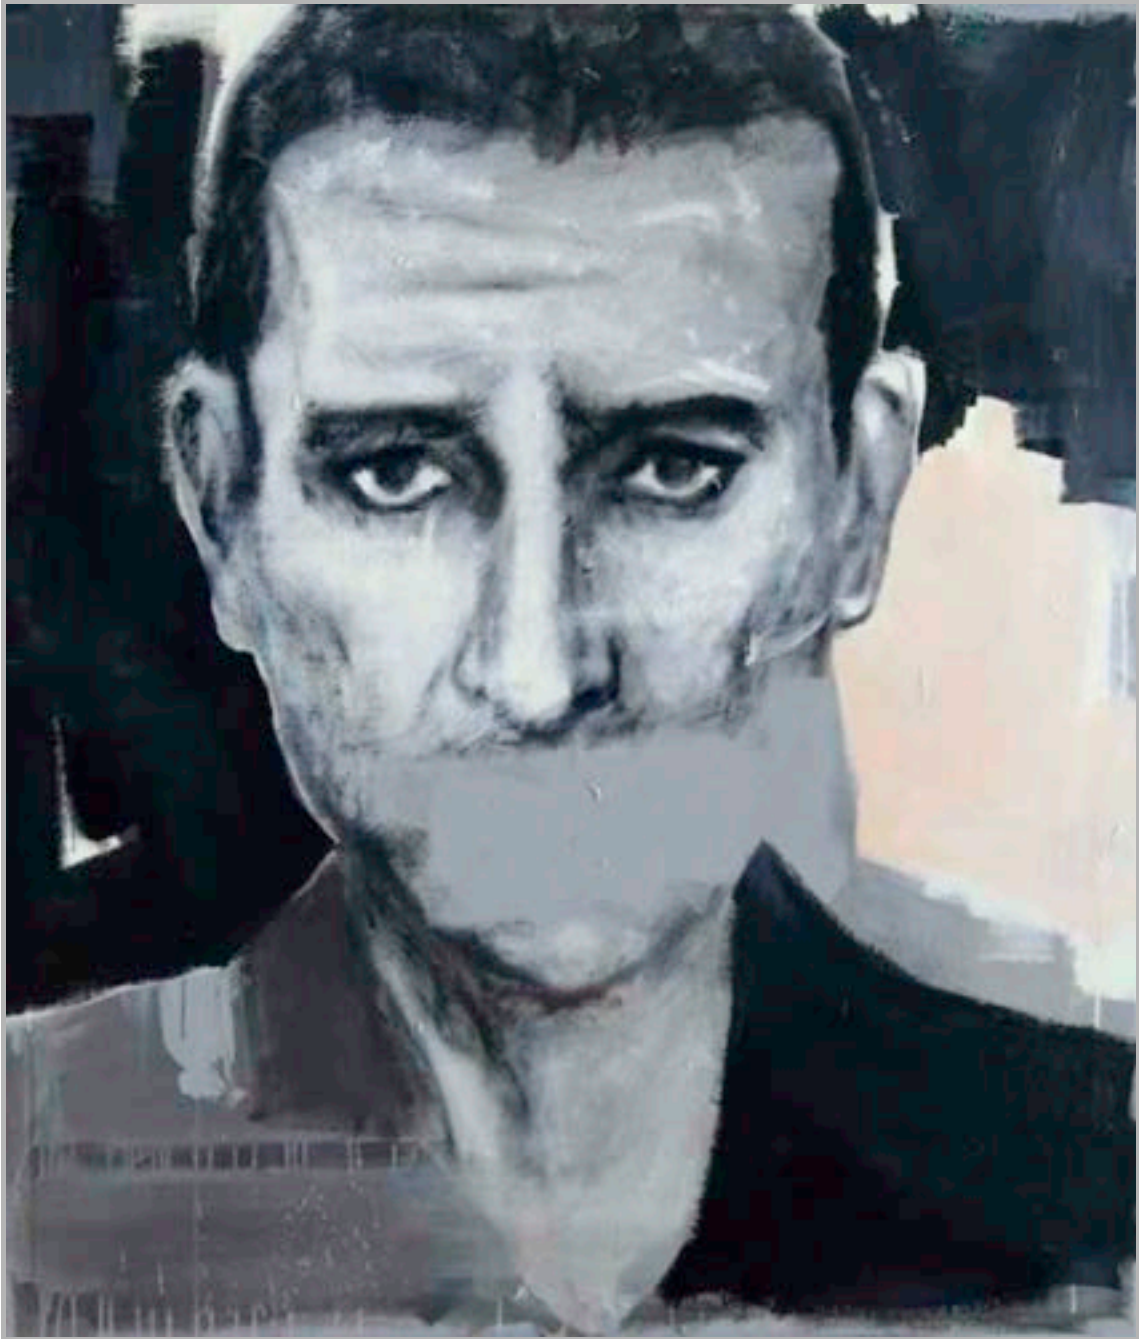

KAI SAVELSBERG

SANFTMUT TOBT

26. Juni - 13. August 2015

Sanftmut tobt 130 x 160 cm Acrylfarbe auf Leinwand

Trotz - 60 cm Mischtechnik auf Leinwand und Holz-2

Traum zu Tode gelebt - 51 x 51 cm Mischtechnik auf Leinwand und

Sandsturm 50 x 100 cm Öl, Acryl, Nessel

Eine Nacht 80 x 120 cm Misc htechnik auf Leinwand

Ein Ganzes 150 x 75 cm Öl, Acryl, Tusche, Nessel

W-Fragen 100 x 130 cm Acrylfarbe auf Leinwand

Verkleinerungsglas der Vergänglichkeit 150 x 75 cm Acrylfarbe auf

Steinsterben 150 x 130 cm A crylfarbe auf Leinwand

Sinnflut 100 x 140 cm Acr ylfarbe auf Leinwand

Sehn und Sucht und Eile 50 x 50 cm Acrylfarbe auf Holz

o.T. 130 x 160 cm Acrylfarbe auf Holz

Nicht deine 50 x 50 cm Acrylfarbe auf Holz