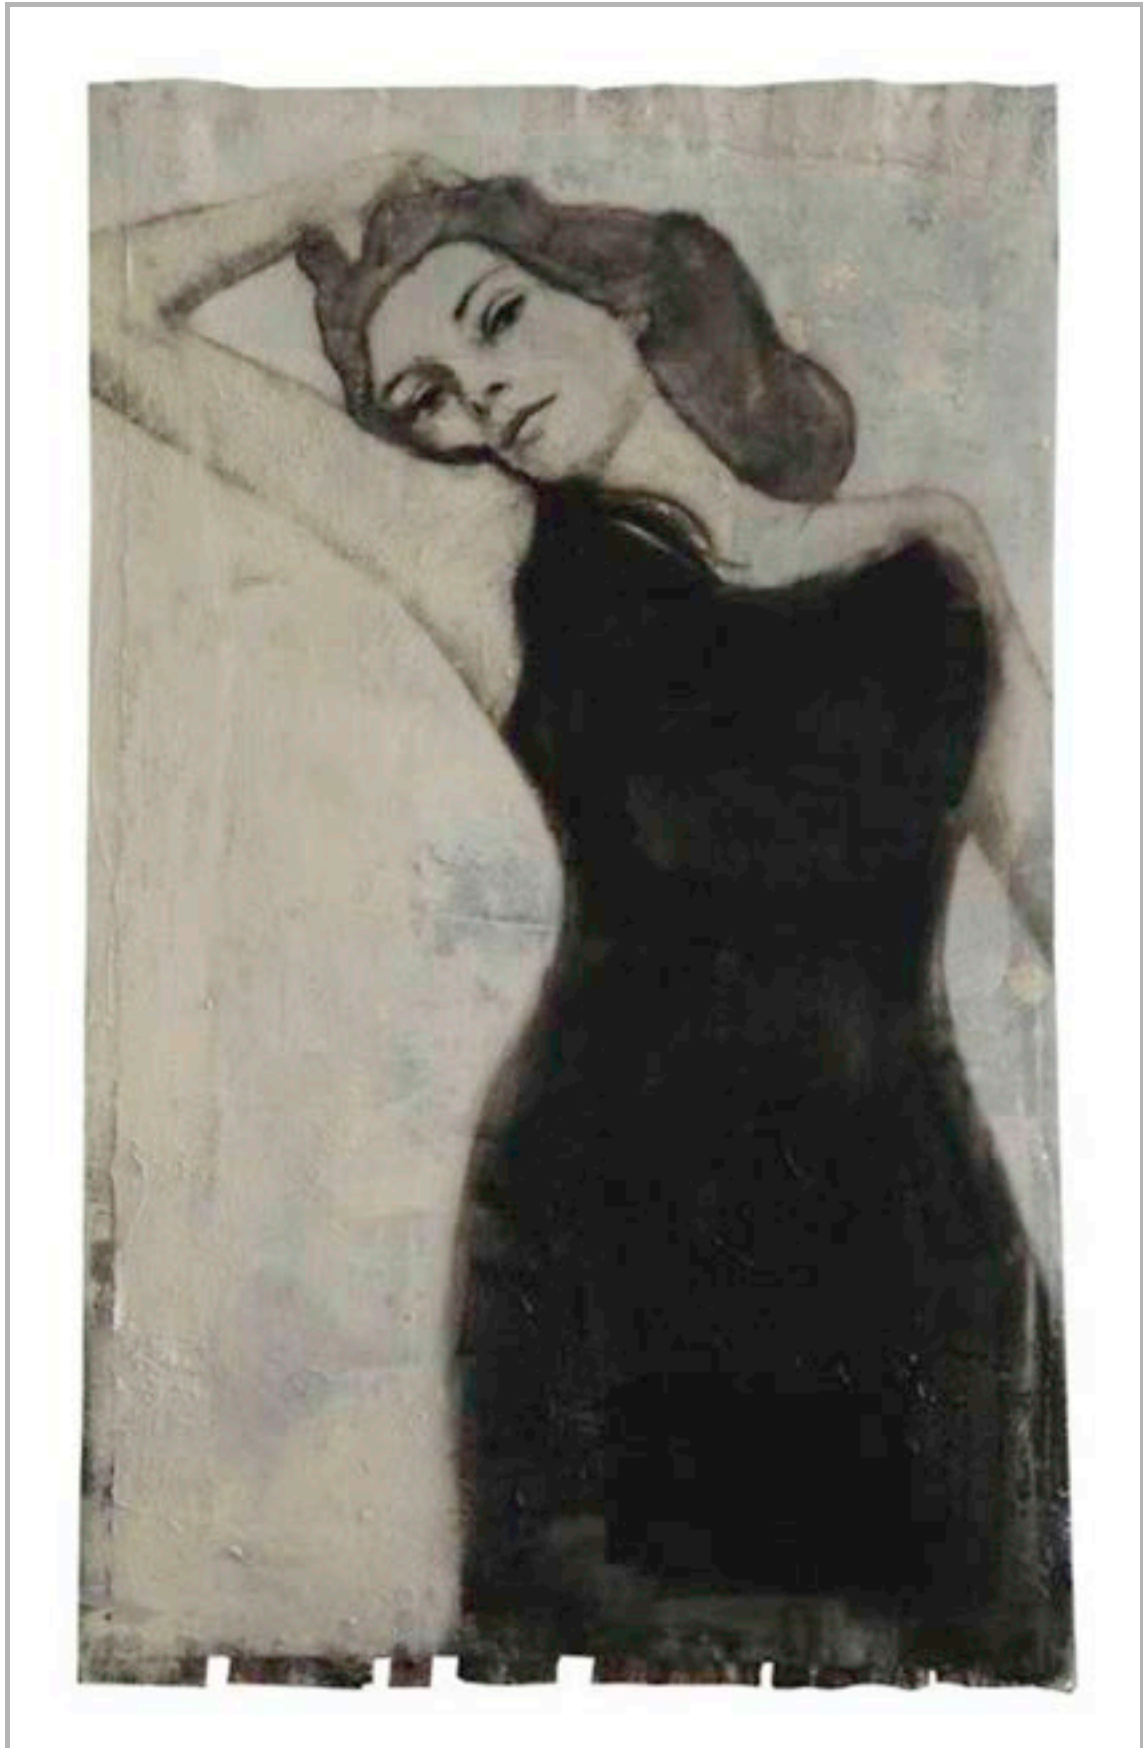

Nordblatter (11) 21 x 15 cm Tusche, Acryl, Papier

Die Summe der Tage 120 x 75 cm Misc htechnik auf Leinwand und