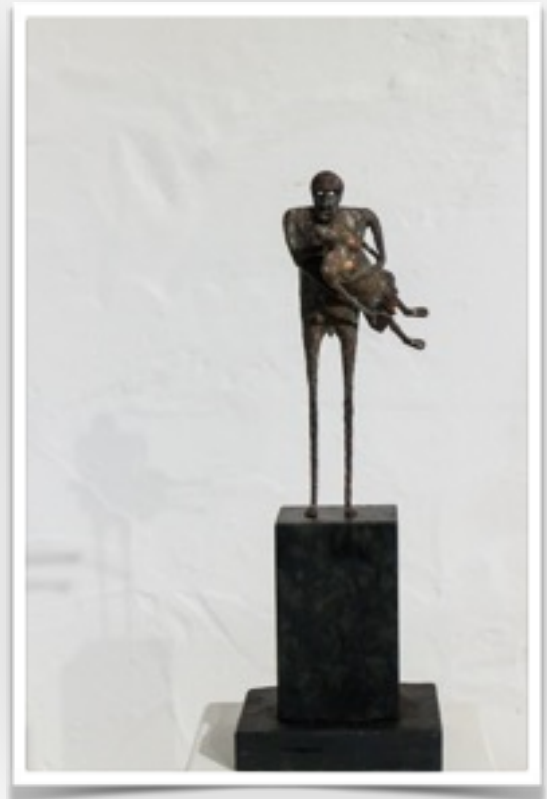

Raub der Sabinerin
Bronze und Kupfer
38 cm