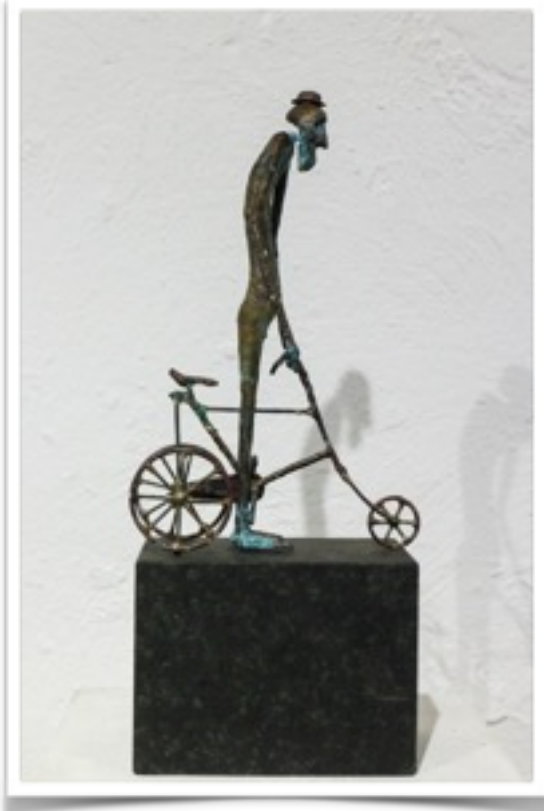

# E.A. Langenberg

Galerie LAIK

Koblenz, Altenhof 9

Ausstellung 28. November 2014

---

Das Tier und der Träumer  
Bronze und Kupfer  
ca. 200 cm mit Sockel

Das Angebot  
Bronze  
39 cm mit Sockel

Karl Valentin  
Bronze  
32,5 cm mit Sockel

Frau mit Hut  
Bronze, Kupfer und Silber  
64 cm mit Sockel

Reise in den Regenwald  
Bronze und Kupfer  
Höhe: 27 cm Breite 45 cm

Der Moloch  
Bronze und Kupfer  
Höhe: 22 cm Breite 30 cm

Der Donnerbalken  
Bronze und Holz  
38 cm

Römischer Archivar  
Bronze und Stein  
33 cm

VERKAUFT

Roadrunner  
Bronze und Kupfer  
Höhe: 12 cm Breite: 26 cm

Sardinensulkin  
Bronze und Kupfer  
Höhe: 18 cm Breite: 30 cm

Das Loch im Eis  
Bronze und Glas  
46 cm

Der Husarenritt  
Bronze und Kupfer  
145 cm mit Sockel

Aquamobil  
Bronze und Messing  
Höhe 21 cm Breite: 30 cm

Das Hörrohr  
Bronze und Messing  
Höhe 19 cm Breite 22 cm

Der Drachenflieger  
Bronze und Kupfer  
ca. 210 cm mit Sockel