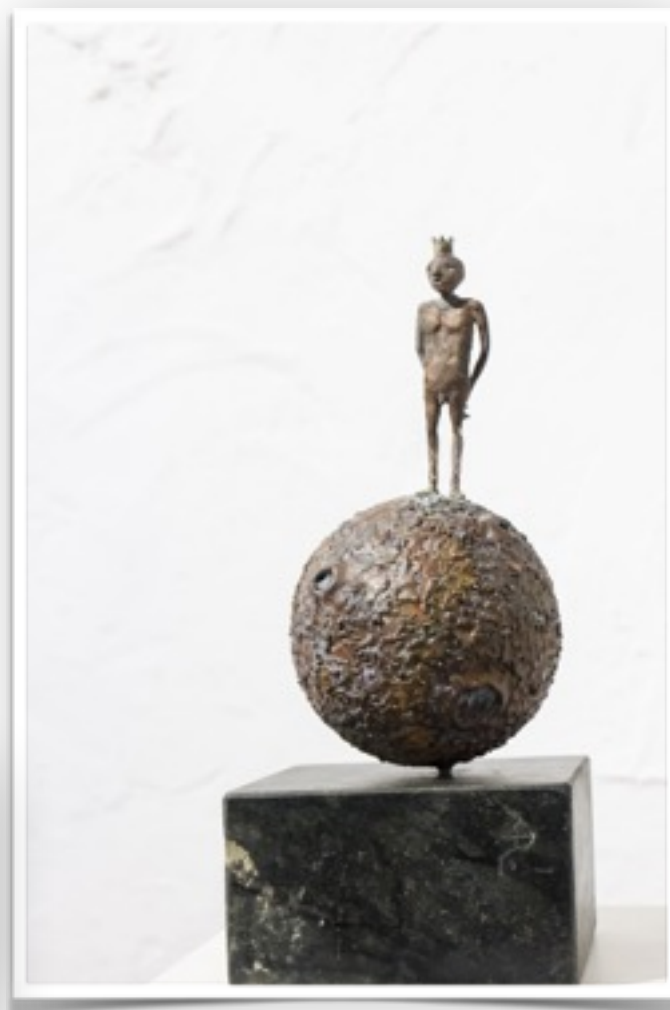

Cow and Cadillac  
Bronze und Kupfer  
Höhe 16 cm  
Breite 27 cm

Aphrodite  
Bronze und Stein  
164 cm mit Sockel

Schlangenei  
Bronze und Glas  
21 cm

Der kleine Prinz  
Bronze und Kupfer  
28 cm

Der Bendenkenträger  
Bronze und Stein  
35 cm