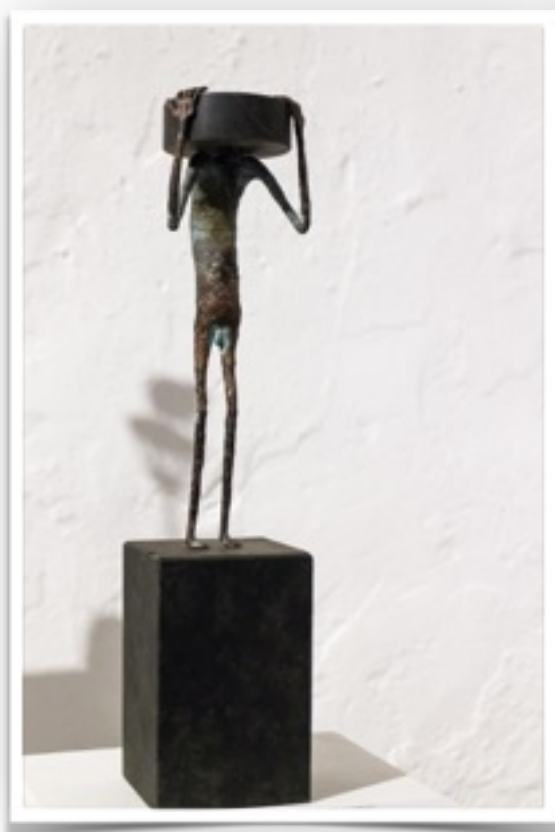

Cow and Cadillac  
Bronze und Kupfer  
Höhe 16 cm  
Breite 27 cm

Aphrodite  
Bronze und Stein  
164 cm mit Sockel

Schlangenei  
Bronze und Glas  
21 cm

Der kleine Prinz  
Bronze und Kupfer  
28 cm

Der Bendenkenträger  
Bronze und Stein  
35 cm