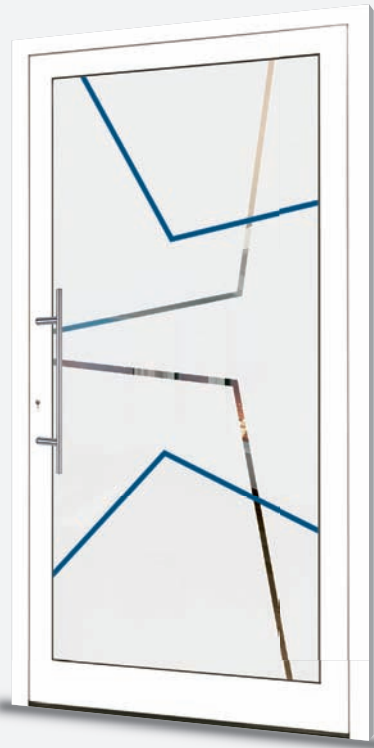

16/2

John (690 440)
mattiertes Glas mit klaren Streifen

16/4

Steve (690 460)
mattiertes Glas mit klaren Streifen

16/1 Sascha

16/2 John

16/3 Toni

16/4 Steve