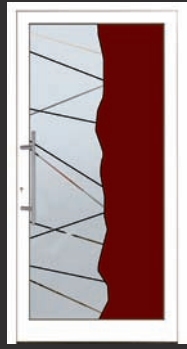

Shawn 11

Name	Seite	Art.nr.
Ben	11	690 230
Daniel	6	690 070
Dario	15	690 390
Dino	9	690 170
Dustin	9	690 150
Elias	6	690 050
Fabian	5	690 020
Falk	15	690 410
Family	5	690 000
Felix	12	690 270
Finn I	8	690 140
Finn II	8	690 141
Gero	12	690 300
Gerrit	17	690 480
Jannik	13	690 330
Jerome	13	690 340
John	16	690 440
Jonas	11	690 250
Joshua	15	690 400
Julian	7	690 080
Justin	10	690 190
Kenny	17	690 490
Leon	11	690 260
Linus	14	690 360
Lionel	12	690 310
Marcel	10	690 200
Marco	8	690 130
Mario	5	690 010
Marlon	17	690 470
Marvin	6	690 040
Max	14	690 380
Mika	12	690 280
Mirko	15	690 420
Nick	6	690 030
Nico	9	690 160
Niklas	9	690 180
Noah	7	690 090
Paco	12	690 290
Pascal	8	690 120
Patrick	14	690 370
Pavel	13	690 350
Phil	7	690 110
Rafael	11	690 220
Robin	6	690 060
Ryan	7	690 100
Sascha	16	690 430
Shawn	11	690 240
Steve	16	690 460
Tilo	10	690 210
Tobias	13	690 320
Toni	16	690 450