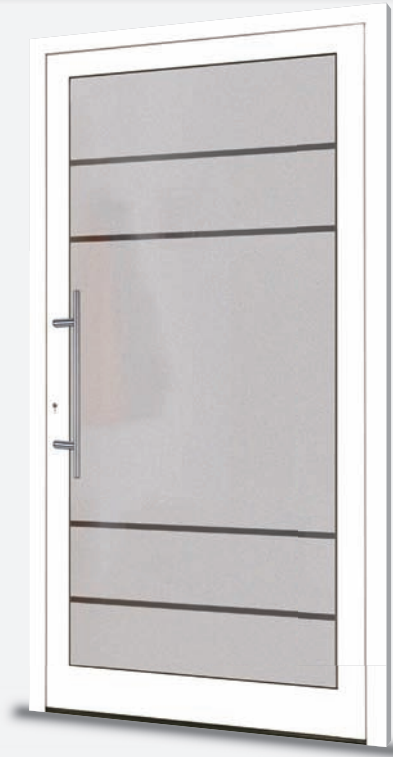

9/2

Nico (690 160)
mattiertes Glas mit klaren Streifen

9/4

Niklas (690 180)
mattiertes Glas mit klaren Streifen
innenliegende Farbflächen, RAL 5020
und Edelstahl-Applikationen

9/1 Dustin

9/2 Nico

9/3 Dino

9/4 Niklas