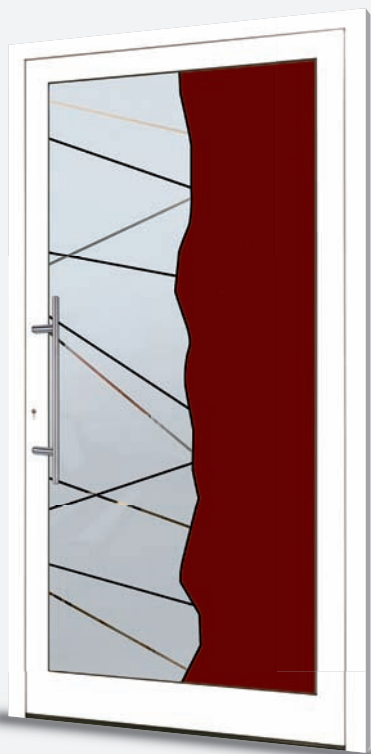

11/1

Rafael (690 220)
mattiertes Glas mit klaren Streifen
innenliegende Edelstahl-Applikation
und Glaskunstbrocken

11/3

Shawn (690 240)
mattiertes Glas mit klaren Streifen
Farbfläche in RAL 3004 und Streifen in RAL 9005

11/2

Ben (690 230)
mattiertes Glas mit klaren Streifen
mit Edelstahl-Rahmen | mit Swarovski-Kristallen

11/4

Jonas (690 250)
mattiertes Glas mit klarem Streifen
mit Edelstahl-Applikationen
mit Swarovski-Kristallen

11/5

Leon (690 260)
mattiertes Glas mit klaren Vierecken
9 handgefertigte Glaskunstbrocken

11/3 Shawn