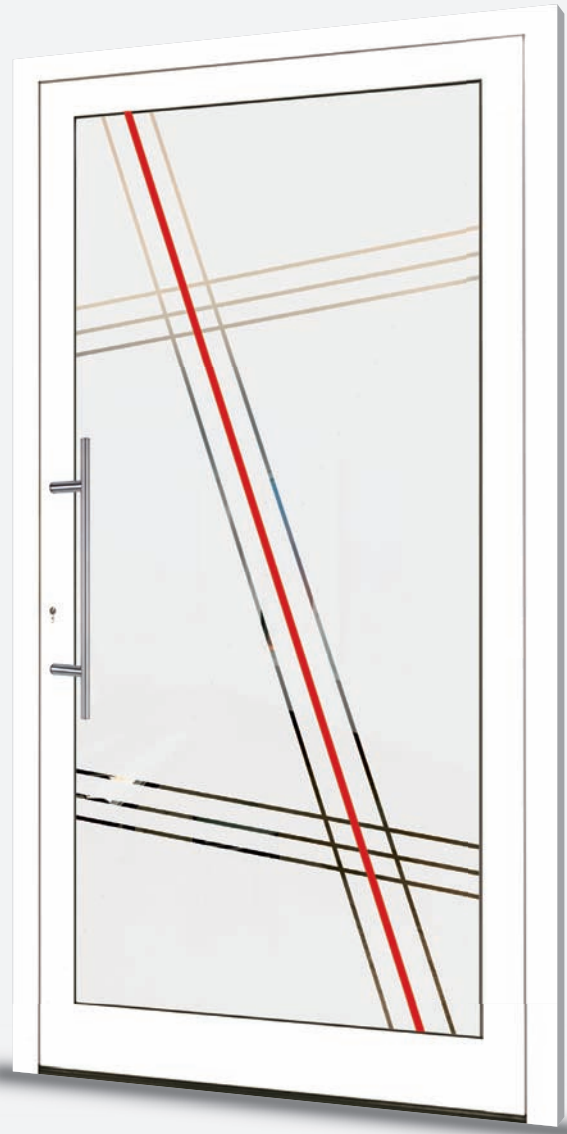

17/3 Kenny

17/1

Marlon (690 470)
mattiertes Glas mit klaren und farbigen Streifen in RAL 5005

17/2

Gerrit (690 480)
mattiertes Glas mit klaren und farbigen Streifen in RAL 6016

17/3

Kenny (690 490)
mattiertes Glas mit klaren und farbigen Streifen in RAL 3020