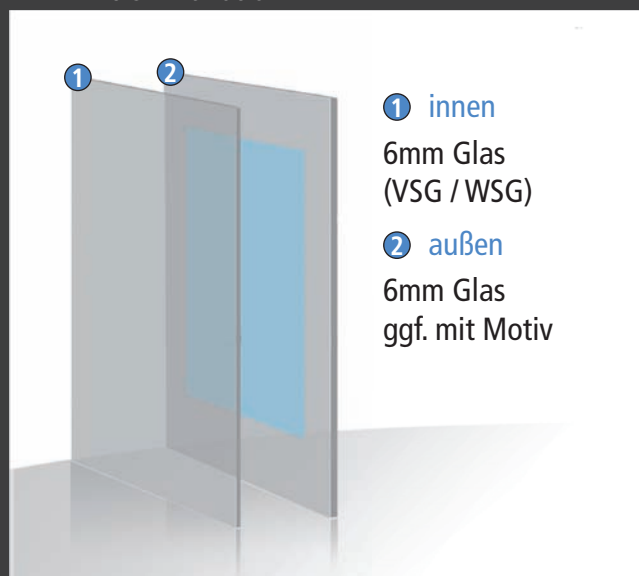

Die Vorteile unserer Ganzglasfüllungen auf einen Blick:

- Standardmaße: bis 900 x 2000 mm (weitere Größen auf Anfrage möglich !!)
- VSG und WSG 1.1 mit warmer Kante (sofern technisch möglich)
- Wärmeschutz - bis zu einem Ug-Wert von 0,6 (abhängig von der Bauart und der Gesamtstärke)
- Energiesparen mit optimaler Sicherheit dank 2-fach oder 3-fach Aufbau (je nach Bauart/Füllungsstärke)
- Kinderleicht zu reinigen, aufgrund glatter Oberflächen
- Witterungsbeständig

Optional:

- vielfältige Gestaltungsmöglichkeiten - auf Wunsch eigene Motivgestaltung möglich !!!

Der Aufbau: (je nach Bauart)

2-fach Aufbau

3-fach Aufbau

Aus drucktechnischen Gründen sind Farbabweichungen zu den Original-Farben bzw. Produkten möglich.
Bitte beachten Sie die jeweilige RAL-Farbangabe der einzelnen Modelle. Weiterentwicklungen oder technisch bedingte Produktänderungen vorbehalten.
Urheberrechtlich geschützt. Nachdruck, auch auszugsweise, nur mit unserer Genehmigung.