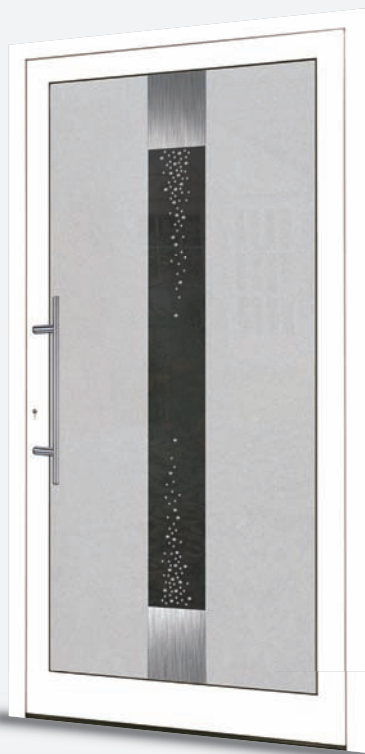

11/1

Rafael (690 220)
mattiertes Glas mit klaren Streifen
innenliegende Edelstahl-Applikation
und Glaskunstbrocken

11/3

Shawn (690 240)
mattiertes Glas mit klaren Streifen
Farbfläche in RAL 3004 und Streifen in RAL 9005

11/2

Ben (690 230)
mattiertes Glas mit klaren Streifen
mit Edelstahl-Rahmen | mit Swarovski-Kristallen

11/4

Jonas (690 250)
mattiertes Glas mit klarem Streifen
mit Edelstahl-Applikationen
mit Swarovski-Kristallen

11/5

Leon (690 260)
mattiertes Glas mit klaren Vierecken
9 handgefertigte Glaskunstbrocken

11/4 Jonas