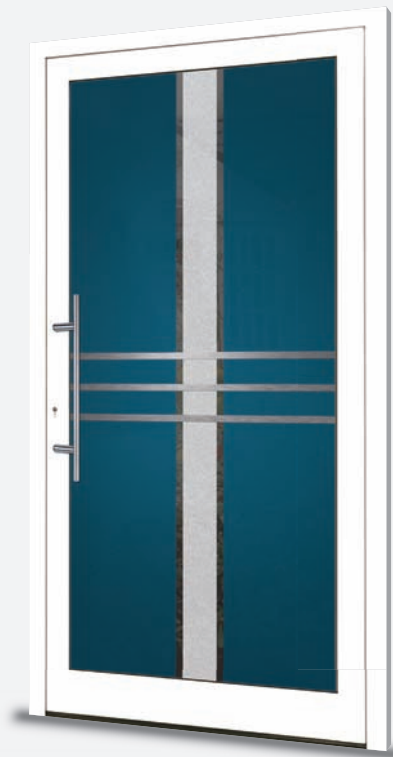

9/2

Nico (690 160)
mattiertes Glas mit klaren Streifen

9/4

Niklas (690 180)
mattiertes Glas mit klaren Streifen
innenliegende Farbflächen, RAL 5020
und Edelstahl-Applikationen

9/1 Dustin

9/2 Nico

9/3 Dino

9/4 Niklas