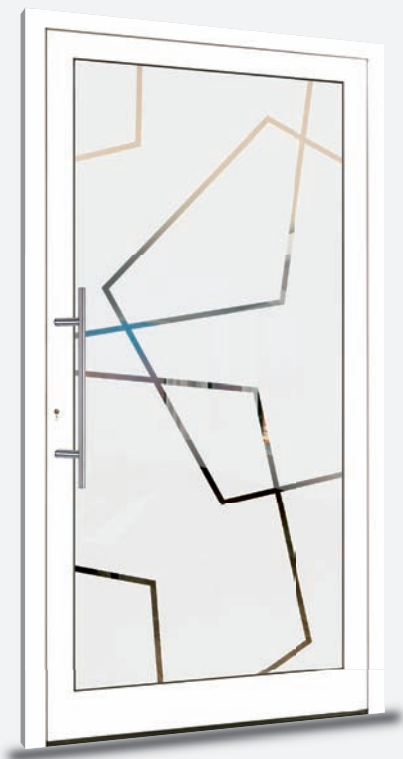

16/2

John (690 440)
mattiertes Glas mit klaren Streifen

16/4

Steve (690 460)
mattiertes Glas mit klaren Streifen

16/1 Sascha

16/2 John

16/3 Toni

16/4 Steve