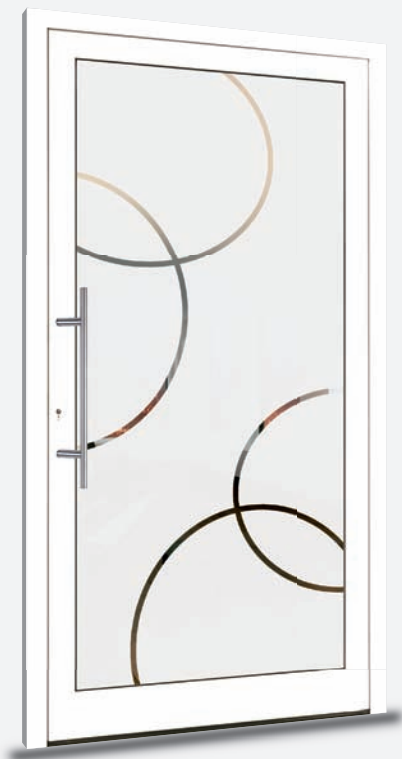

16/2

John (690 440)
mattiertes Glas mit klaren Streifen

16/4

Steve (690 460)
mattiertes Glas mit klaren Streifen

16/1 Sascha

16/2 John

16/3 Toni

16/4 Steve