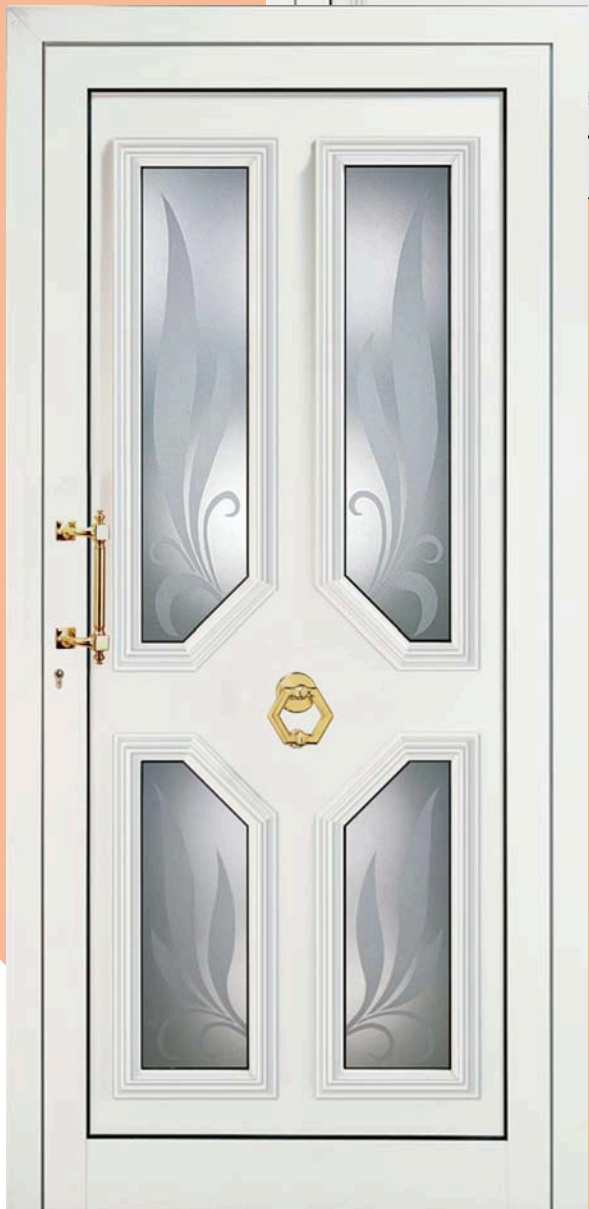

Tarragona IV, 610703
Glas: Motiv 270
Stoßgriff: 987941
Türklopfer: 987071