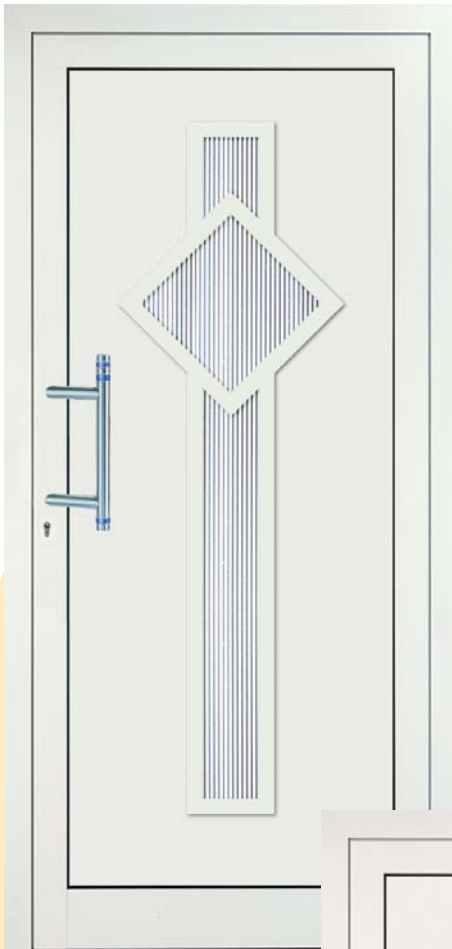

Sevilla II, 610311
Glas: Motiv 108
Stoßgriff: 987691

Classic

Valverde IV, 610923
Glas: Motiv 321
Stoßgriff: 987877

Valverde IV, 610923
Glas: Motiv 320
Stoßgriff: 708472

Valladolid V, 610644
Glas: Parsol bronze als
Strahlenglas gewölbt/VSG
Stoßgriff: 987623
Türklopper: 987083