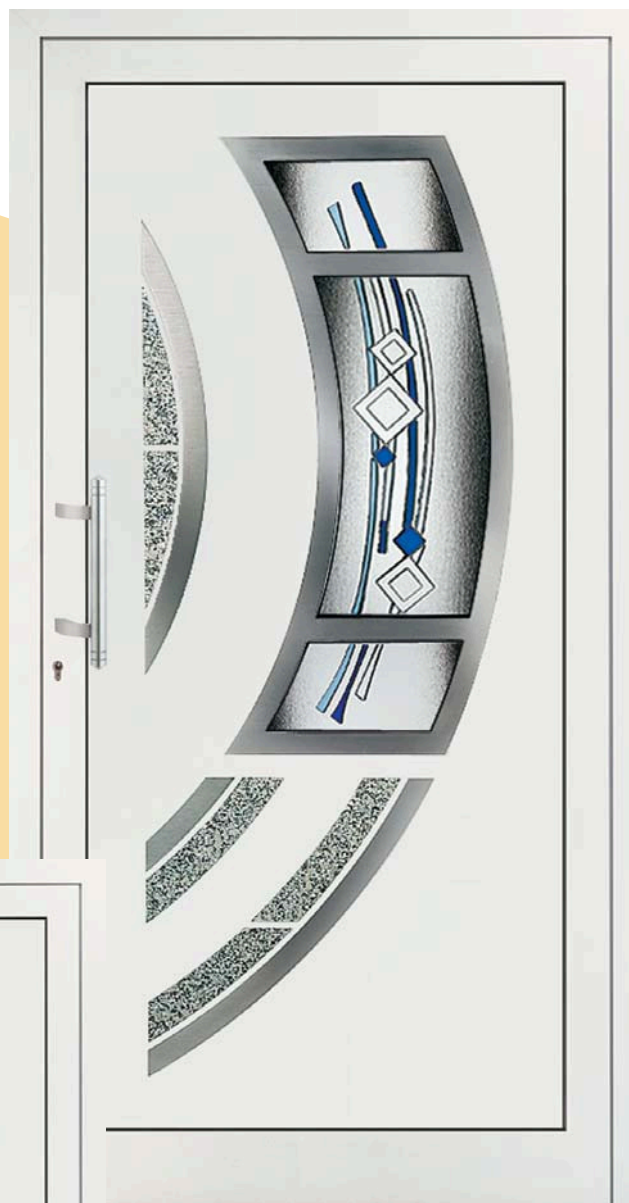

Avantgarde

Falo, 650135, DIN links
Glas: Motiv 765
Stoßgriff: 708401

Garan, 650145, DIN links
Glas: Motiv 745
Stoßgriff: 708411

Dionysos, 650250
Glas: Mastercarree weiß
Stoßgriff: 708468

Kelo, 650175, DIN links
Glas: Motiv 750
Stoßgriff: 708465