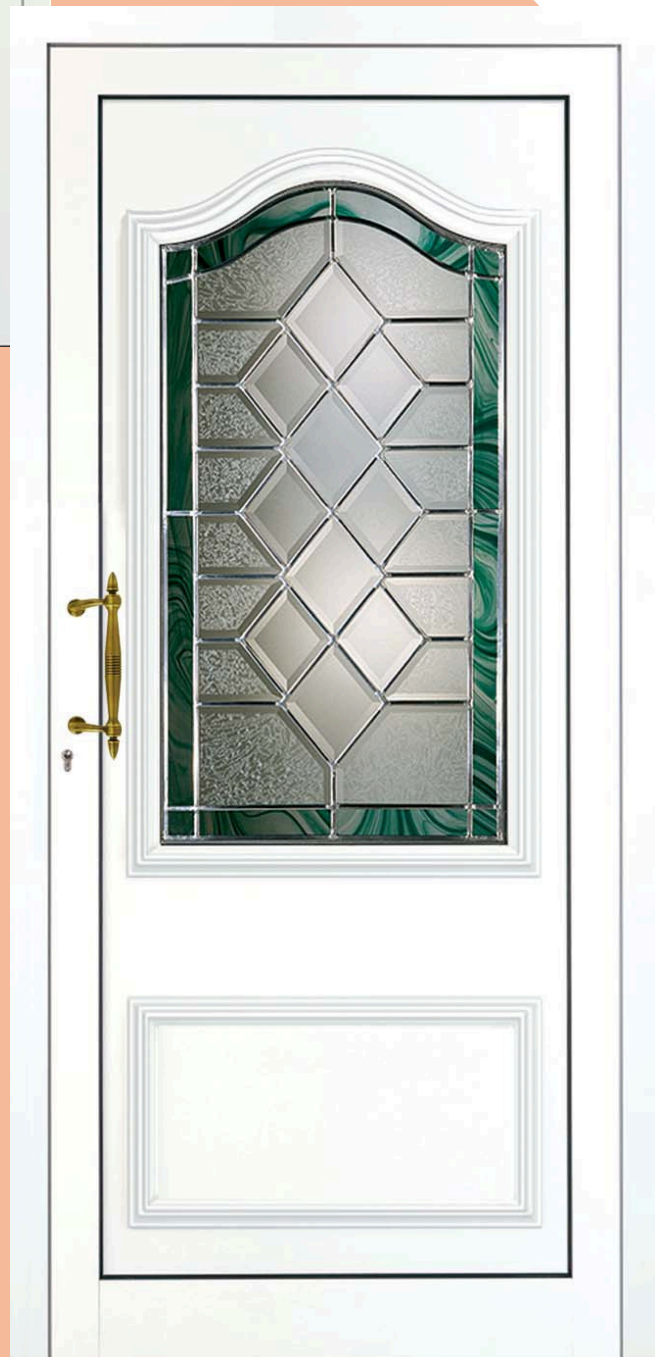

Sevilla II, 610311
Glas: Motiv 108
Stoßgriff: 987691