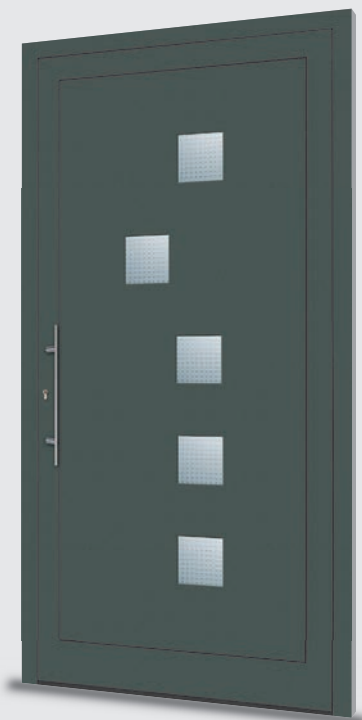

**16/3**

**Betty** (661 053)  
3 Glasausschnitte, beidseitig mit Edelstahlrahmen  
Glas: Mattiert mit klarem Rand  
RAL 9016

**17/1**

**Heike** (661 111)

6 Glasausschnitte, beidseitig rahmenlos  
Glas: Mattiert mit klarem Rand  
RAL 9016