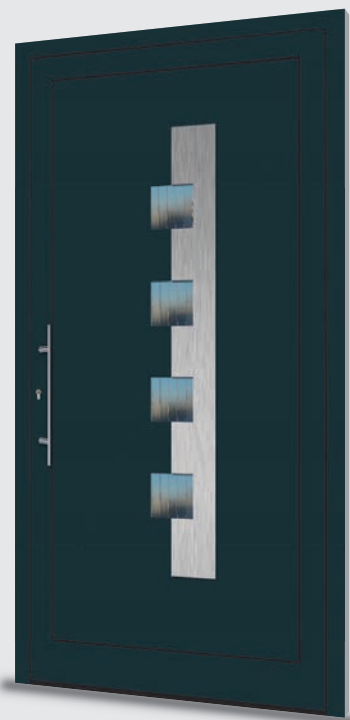

8/1

**Lona** (661 231)  
5 Glasausschnitte, beidseitig rahmenlos  
Glas: Satinato  
RAL 9016

8/2

**Jessie** (661 151)  
5 Glasausschnitte, beidseitig rahmenlos  
Glas: Master-Point  
RAL 9006

9/1

**Lea III** (661 201)  
3 Glasausschnitte, beidseitig rahmenlos  
mit Edelstahl-Applikation, außen  
Glas: Mattiert mit klarem Rand | RAL 9016