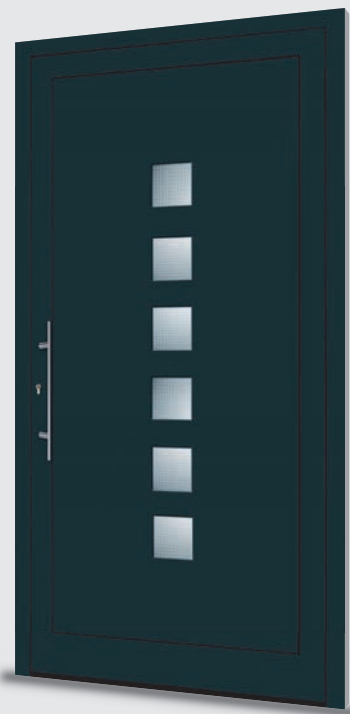

21/1

Rita (661 361)

6 Glasausschnitte, beidseitig rahmenlos
Glas: Master-Carré
RAL 7016