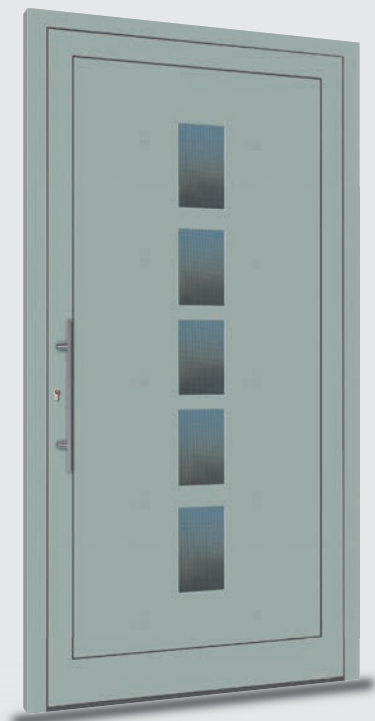

8/2

Jessie (661 151)
5 Glasausschnitte, beidseitig rahmenlos
Glas: Master-Point
RAL 9006