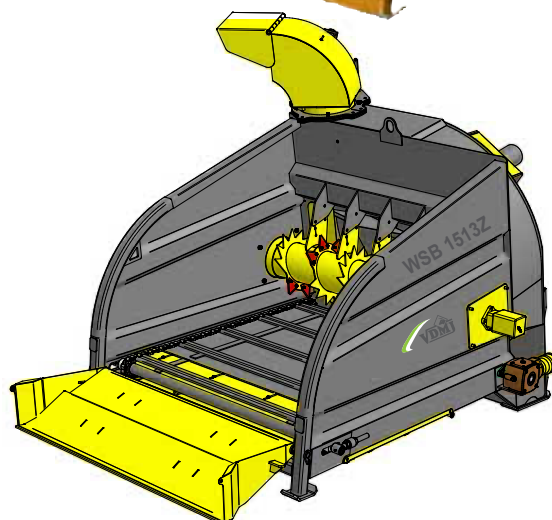

STROBLAZERS VOOR ZWARE WIELLADER OF VERREIKER (TYPE VSB)

Driedelige verlaagde buis (o°)

30° klep (o°)

Joy-stick bediening

Standaard inhaalrol

Snijrol met twee motoren (o°)

(o°) = optie

Ref: TYPE				
V= vaste uitgang Z= draaibus van 300°				
compact= hydraulische achterklep	VSB 2513V	VSB 2513Z	VSB 2513V compact	VSB 2513Z compact
Breedte/m	1.87	1.77	2.10	1.91
Lengte/m	3.62	3.62	3.14	3.14
Hoogte/m	2.06	2.50	2.06	2.50
Afmeting ronde balen/m	Ø 2.00	Ø 2.00	Ø 2.00	Ø 2.00
Afmeting vierkante balen/m	1.20 x 1.20 x 2.50	1.20 x 1.20 x 2.50	1.20 x 1.20 x 2.70	1.20 x 1.20 x 2.70
Strooiafstand/m	+/- 18	+/- 15	+/- 18	+/- 15
Eigen gewicht kg	1505	1590	1610	1695

STROBLAZER

STROBLAZERS VOOR KLEINE EN MIDDEN ZWARE WIELLADERS (TYPE WSB)

Ref: TYPE

V= vaste uitgang
Z= draaibus van 300°

compact= hydraulische achterklep	WSB 1513V	WSB 1513Z	WSB 1813V compact	WSB 1813Z compact	WSB 2013V	WSB 2013Z	WSB 2513V	WSB 2513Z
Breedte/m	1.87	1.77	2.10	1.91	1.87	1.77	1.87	1.77
Lengte/m	2.50	2.50	2.63	2.63	3.11	3.11	3.62	3.62
Hoogte/m	1.90	2.02	2.06	2.50	2.06	2.50	2.06	2.50
Afmeting ronde balen/m	Ø 1.80	Ø 1.80	Ø 2.00	Ø 2.00	Ø 2.00	Ø 2.00	Ø 2.00	Ø 2.00
Afmeting vierkante balen/m	1.20 x 0.90 x 1.80	1.20 x 0.90 x 1.80	1.20 x 0.90 x 2.50	1.20 x 0.90 x 2.50	1.20 x 1.20 x 2.00	1.20 x 1.20 x 2.00	1.20 x 0.90 x 2.50	1.20 x 0.90 x 2.50
Strooiafstand/m	+/- 18	+/- 15	+/- 18	+/- 15	+/- 18	+/- 15	+/- 18	+/- 15
Eigen gewicht kg	985	995	1305	1390	1195	1280	1235	1320