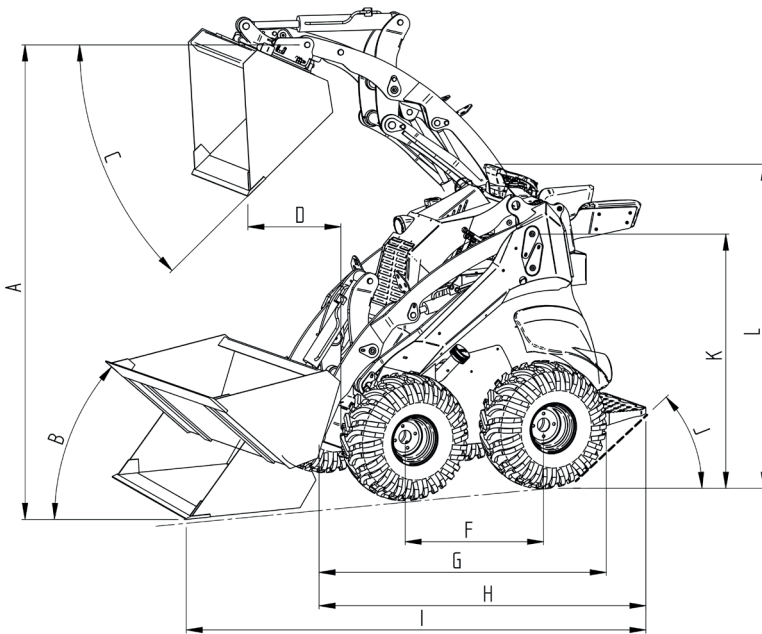

GIANT

TOBROCO team

Industrielaan 2, 5061 KC Oisterwijk

Tel.: +31 (0)13-5211212

Fax: +31 (0)13-5234045

Internet: www.tobroco.com

E-Mail: info@tobroco.com

VOLLELEKTRISCHER SKID STEER LADER

GRÜNE WAHL

- ✓ Keine CO₂-Emissionen
- ✓ Kein Kraftstoff, niedrige Stromkosten
- ✓ Niedriger Geräuschpegel

**REMOTE
CONTROL**

TECHNISCHE DATEN

VOLLELEKTRISCHER SKID STEER LADER	
A	2.100
B	41°
C	39°
D	321
E	max. ø590
F	660
G	1.371
H	1.580
I	2.200
J	20°
K	1.243
L	1.362

Maße in mm, gemessen mit Standardreifen.

Hinweis: Alle Werte wurden mit einem GIANT Schnellwechselsystem gemessen. Wenn Sie ein anderes Schnellwechselsystem haben, gelten ggf. andere Werte. TOBROCO Machines übernimmt keine Haftung für eventuelle Folgen.