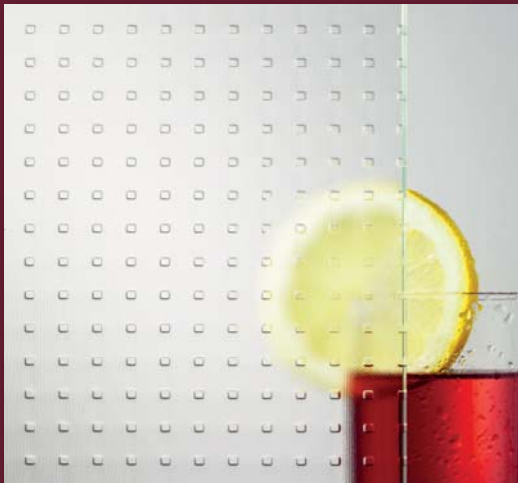

Lucia Square

Simona Rosette

Veronica Rosette

Stockholm Rosette

Beroline Arcus

Beroline Onda

Beroline Canto

Glasvarianten für DIN-Norm Lichtausschnitte