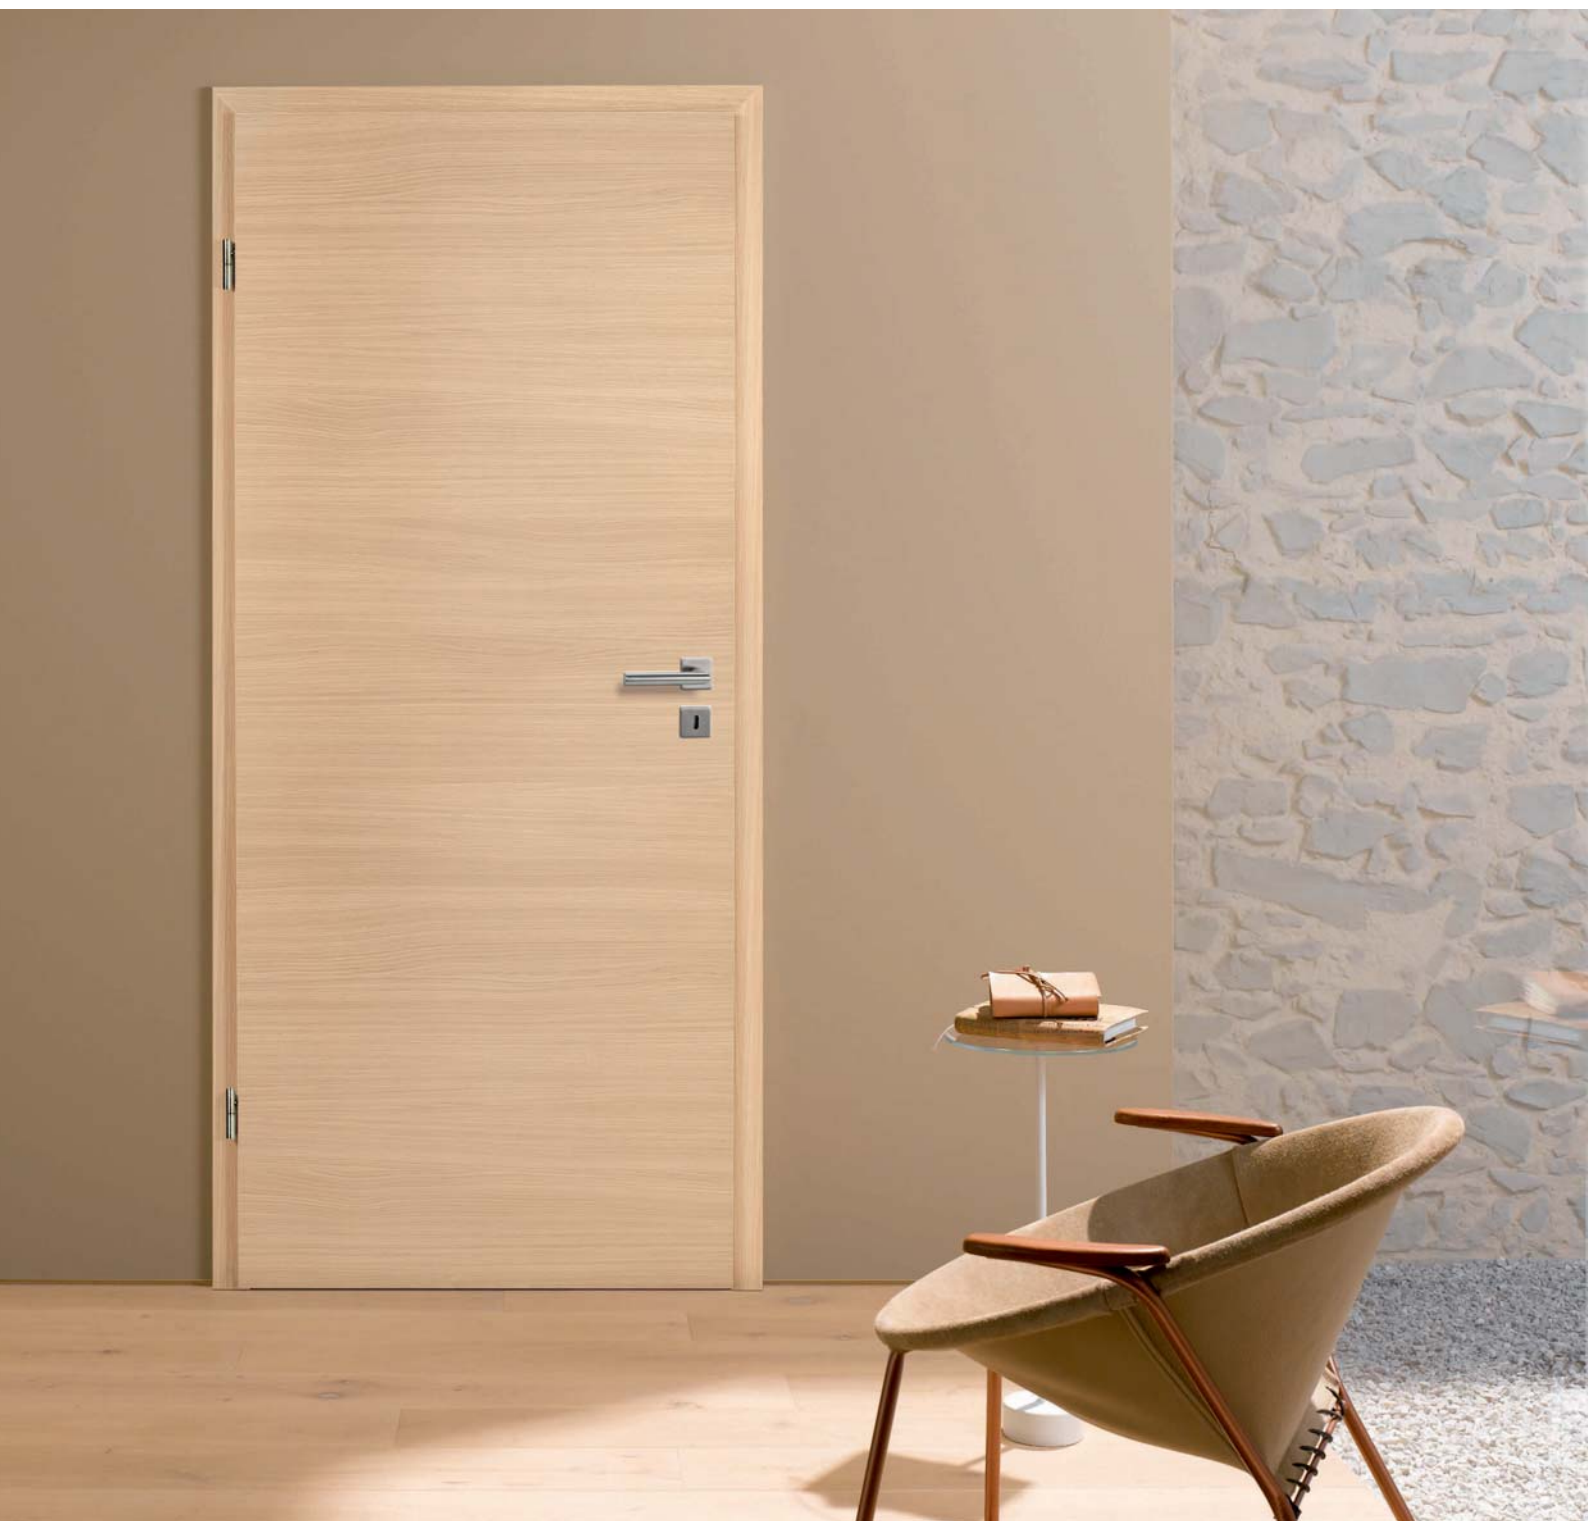

Ein Hingucker...

Birke Sand quer... (keine Lagerware)
mit der Türkante R2 und Zarge RR,
Türdrücker Lucia Square