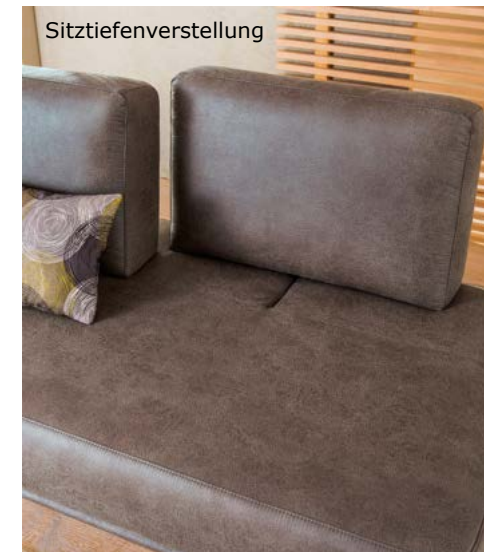

987 Relaxbank AMERA

Bank Typ 2 (mit Kopfteil und Massivholzfüßen)

1. **987T2E20L** Bank Typ 2, Massivholzfüße Eiche, 202cm, Kopfteil links
   987T2E22L Bank Typ 2, Massivholzfüße Eiche, 222 cm, Kopfteil links
2. **987T2E20R** Bank Typ 2, Massivholzfüße Eiche, 202 cm, Kopfteil rechts
   987T2E22R Bank Typ 2, Massivholzfüße Eiche, 222 cm, Kopfteil rechts
3. **987T2B20L** Bank Typ 2, Massivholzfüße Buche, 202 cm, Kopfteil links
   987T2B22L Bank Typ 2, Massivholzfüße Buche, 222 cm, Kopfteil links
4. **987T2B20R** Bank Typ 2, Massivholzfüße Buche, 202 cm, Kopfteil rechts
   987T2B22R Bank Typ 2, Massivholzfüße Buche, 222 cm, Kopfteil rechts

Funktionen: **Kopfteil klappbar (7 Raster)**
Rückenkissen einzeln verstellbar (+16cm in Sitz- und Liegetiefe)

Sitz: schaumummantelter Bonell-Federkern mit BULTEX Abdeckung
Diolenabdeckung komplett

Unterfederung: Federband

Füße: Massivholz Eiche oder Buche

Sondermaße und Sonderausführungen siehe Seite 13

Maße:

Standardlängen:	ca.: 202 cm, 222 cm (Preisdifferenz)
Höhe:	ca.: 95 cm
Tiefe:	ca.: 84 cm
Tiefe (bei Rückenverstellung):	ca.: 87 cm
Sitzlänge:	ca.: 161 cm, 181 cm
Sitzhöhe:	ca.: 51 cm
Sitztiefe / Liegetiefe:	ca.: 46 cm / 63 cm (Rückenverstellung)
Liegelänge (mit Kopfteil):	ca.: 196 cm, 216 cm