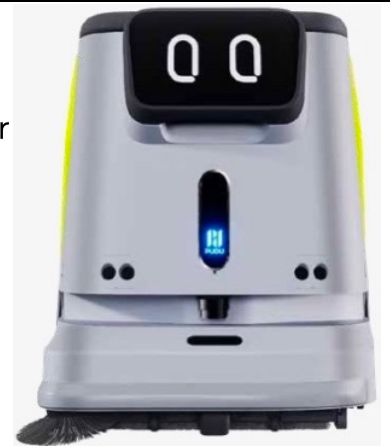

PUDU CC1

Intelligenter kommerzieller Reinigungsroboter

Stabile Effizienz und höhere Reinigungsqualität

Geringere Kosten für Personalbeschaffung, Schulungen und Verwaltung

Verringerung von Verletzungen und Abwesenheiten von Reinigungspersonal

Einfache Bearbeitung von Inspektionen mit digitalen Berichten

4-in-1 Reinigung

Kehren, Schrubben, Staubsaugen und Wischen

Geeignet für verschiedene Bodentypen

Automatisches Nachfüllen und Ablassen von Wasser

Automatisches Aufladen des Akkus

Automatische Positionierung und Navigation

→Basierend auf dem **PUDU SLAM-Positionierungssystem**, unterstützt CC1 sowohl **Visual SLAM** als auch **Laser SLAM-Positionierungs und Navigationslösungen**, um Aufgaben in komplexen Szenarien effizienter auszuführen.