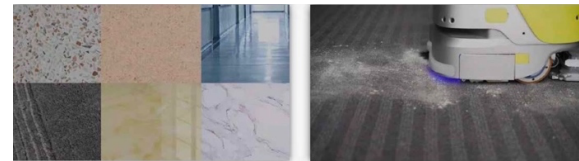

Einfache Bearbeitung von Inspektionen mit digitalen Berichten

4-in-1 Reinigung

Kehren, Schrubben, Staubsaugen und Wischen

Geeignet für verschiedene Bodentypen

Automatisches Nachfüllen und Ablassen von Wasser