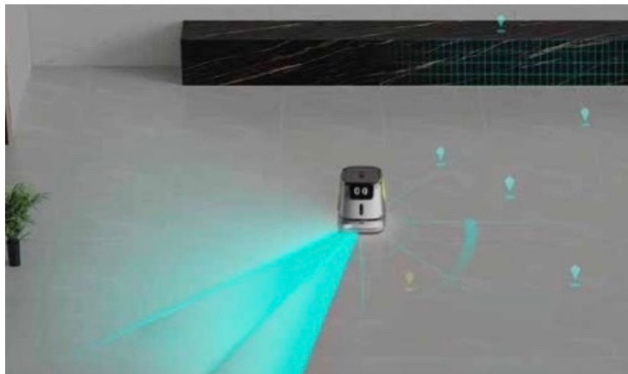

Automatische Positionierung und Navigation

→Basierend auf dem **PUDU SLAM-Positionierungssystem**, unterstützt CC1 sowohl **Visual SLAM** als auch **Laser SLAM-Positionierungs und Navigationslösungen**, um Aufgaben in komplexen Szenarien effizienter auszuführen.

→Der mit **Multi-Fusion-Sensoren** ausgestattete Roboter kann jederzeit stoppen und Hindernisse ausweichen.