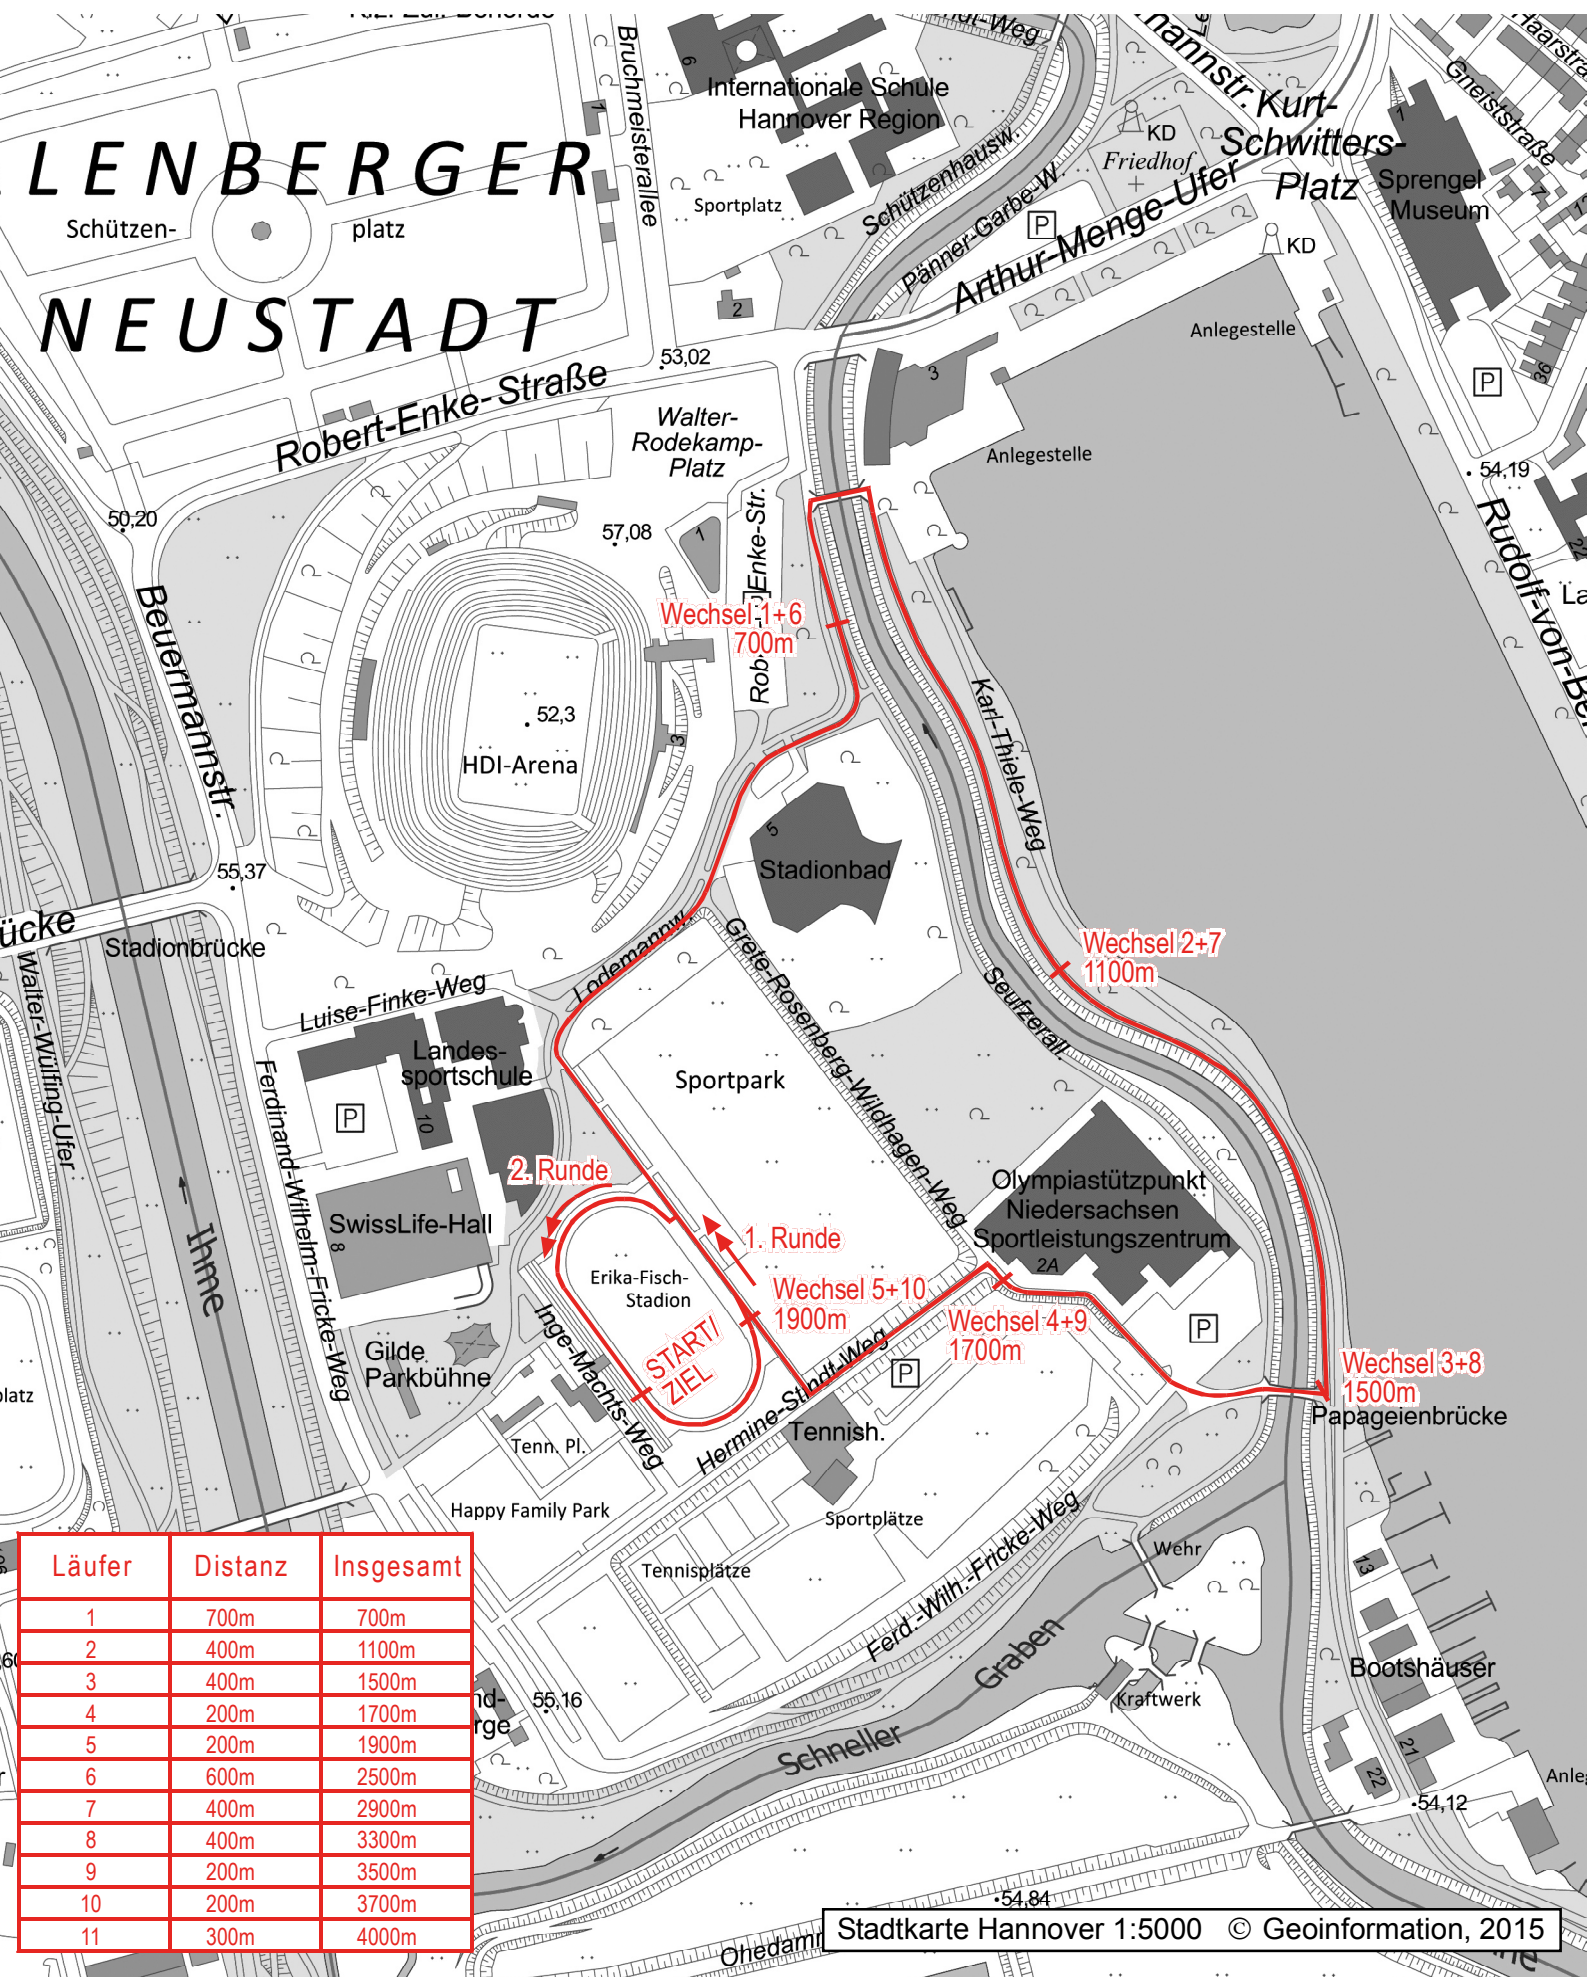

# LENBERGER NEUSTADT

Läufer	Distanz	Insgesamt
1	700m	700m
2	400m	1100m
3	400m	1500m
4	200m	1700m
5	200m	1900m
6	600m	2500m
7	400m	2900m
8	400m	3300m
9	200m	3500m
10	200m	3700m
11	300m	4000m