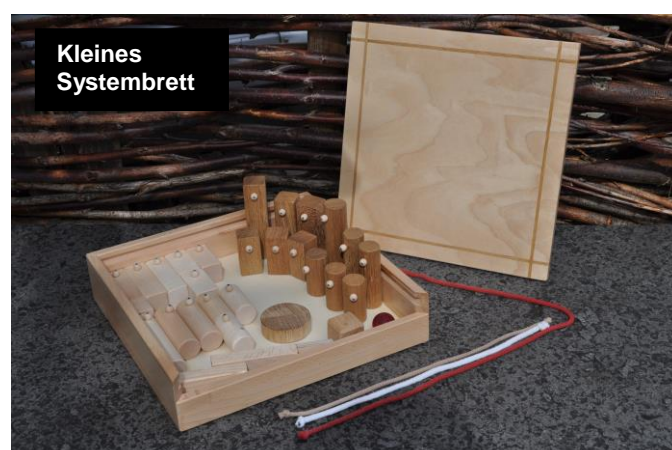

Andreas Wizemann
KunstWerkNatur
Alte Dorfstr. 3
96129 Strullendorf-Geisfeld
09505/7631
www.system-brett.de
awizemann@system-brett.de

Andreas Wizemann
KunstWerkNatur