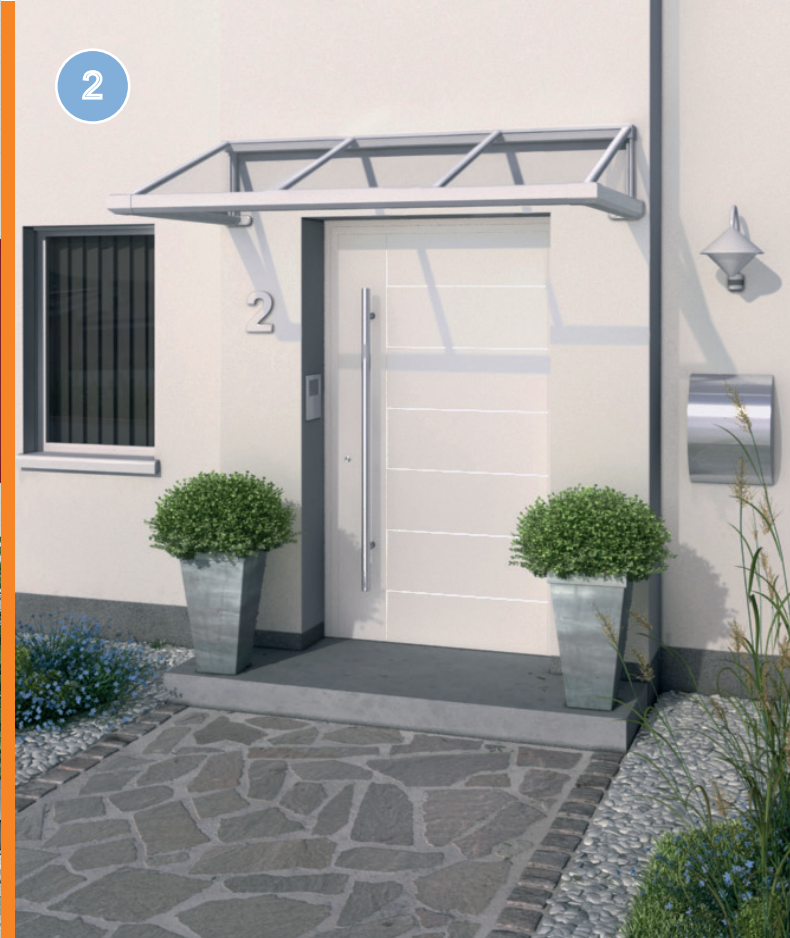

Aluminiumvordächer
Wetterschutz trifft Eleganz

1 Weiße, VSG   2 Havel, Acryl
3 Spree, VSG   4 Oder, Acryl

PGS Vordächer aus Aluminium verleihen Ihrem Hauseingang eine ganz individuelle Note. Wählen Sie zwischen unterschiedlichen Ausführungen der Entwässerung, Glasfüllungen, Farben und weiterem Zubehör, wie Seitenteile und Beleuchtung.

1 Quenz   2 Rosian
3 Görden   4 Parey

PGS Vordächer aus Edelstahl bestechen durch Formschöne Edelstahlprofile, Drehteile und hochwertigem Verbundsicherheitsglas aus teilvorgespannten Glas. Wählen Sie zwischen unterschiedlichen Ausführungen der Regenrinne und weiterem Zubehör.

Edelstahlvordächer
Glas trifft Edelstahldesign