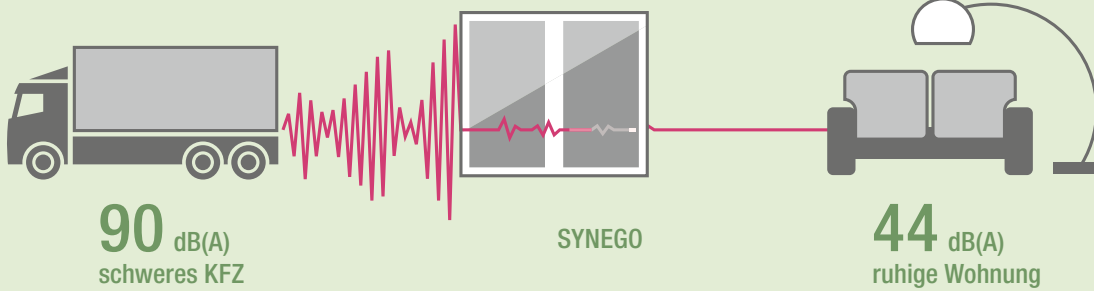

* Standardfenster mit $U_w = 1,36 \text{ W/m}^2\text{K}$; SYNEGO mit $U_w = 0,66 \text{ W/m}^2\text{K}$

...wo nur
die schönen Träume
reinkommen

BLEIBEN SIE UNGESTÖRT

Mit SYNEGO schließen Sie Lärm aus

Lauter Verkehrslärm, der Rasenmäher des Nachbarn – täglich sind Sie von lauten Geräuschen umgeben. Mit SYNEGO schließen Sie den Lärm einfach aus, Ihr Zuhause wird zur Ruheoase.

Bis zu 22-mal weniger Lärm

dank individuellen Schallschutzmaßnahmen

SYNEGO Fenster schalten Lärm ab.

Fühlen Sie sich wohl – unabhängig davon, wie laut Ihre Umgebung ist. Untersuchungen belegen, dass die regelmäßige Belästigung mit Verkehrslärm zu einem deutlich höheren Risiko von

Herz-Kreislauf-Erkrankungen führt. Lassen Sie Stress verursachenden Lärm außen vor. SYNEGO gibt Ihnen die Ruhe zurück, die Sie brauchen, um zu entspannen.

22-fache Lärmreduktion

Quelle: www.hug-technik.com/inhalt/ta/schallpegel_laermpegel.html