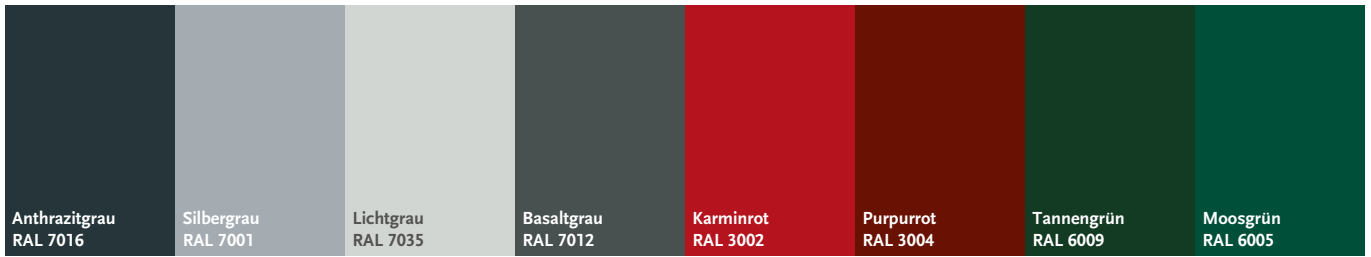

**Modell 7747-70 | Rahmen-Edelstahloptik**  
**Verglasung:** G 1312 MATTIERTES GLAS MIT KLAREN STREIFEN | FARBE: RAL 3004 PURPURROT | AUFSATZFÜLLUNG | MIT 1600 MM EDELSTAHL-STANGENGRIFF

**Modell 7748-70 | Rahmen-Edelstahloptik**  
**Verglasung:** G 500-25 MATTIERTES GLAS MIT KLAREM RAND | FARBE: RAL 7016 ANTHRAZITGRAU | AUFSATZFÜLLUNG | MIT 1200 MM EDELSTAHL-STANGENGRIFF

## AluSmart Auswahl gängiger RAL-Farben für AluSmart Aluminium-Haustüren