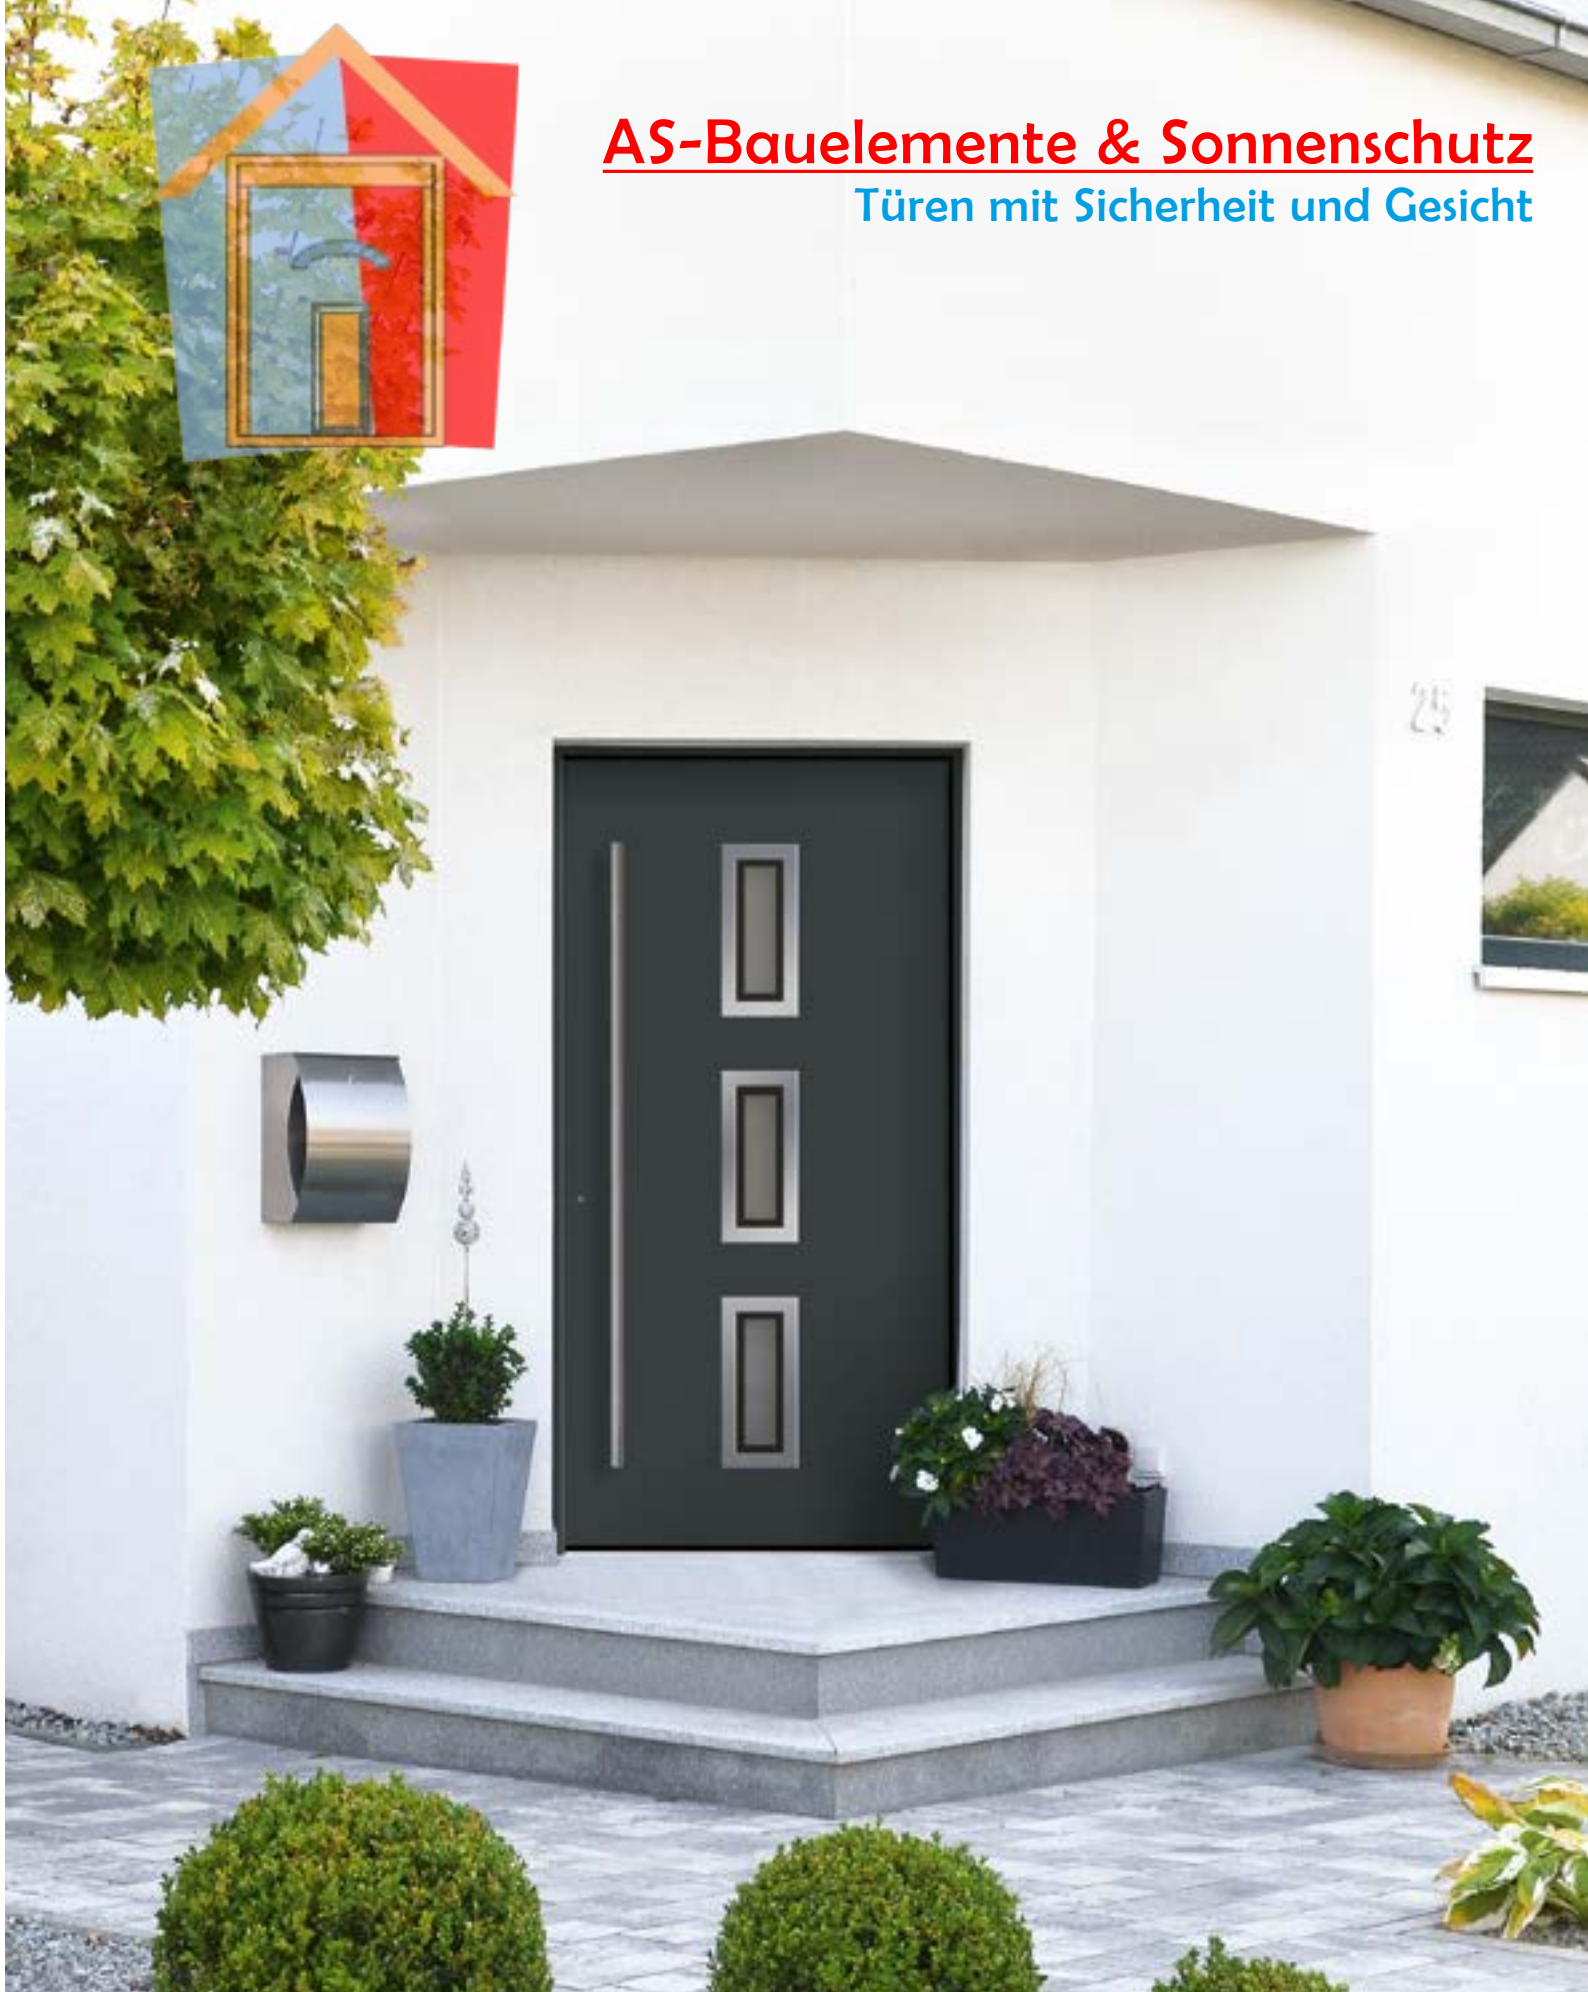

# AS-Bauelemente & Sonnenschutz

Türen mit Sicherheit und Gesicht

**AluSmart**

Alu-Türen mit Alu-Füllung

**Modell 7741-50 | Verglasung:** G 500-25  
MATTIERTES GLAS MIT KLAREM RAND |  
AUFSAZGFÜLLUNG | MIT 1600 MM EDEL-  
STAHL-STANGEN-GRIFF

**Modell 7741-70 | Rahmen-Edelstahloptik**  
**Verglasung:** G 1313 MATTIERTES GLAS MIT  
KLAREN STREIFEN | FARBE: RAL 7001 SILBER-  
GRAU | MIT 1600 MM EDELSTAHL-STANGEN-  
GRIFF

**Modell 7742-50 | Verglasung:** MAS-  
TERCARRÉ WEISS | MIT 1200 MM EDEL-  
STAHL-STANGENGRIFF

**[Abbildung unten] Modell 7740-70 | Rahmen-Edelstahloptik | Verglasung:** G 500-25 MATTIER-  
TES GLAS MIT KLAREM RAND | FARBE: RAL 7016 ANTHRACITGRAU | AUFSAZGFÜLLUNG | MIT  
1600 MM EDELSTAHL-STANGENGRIFF