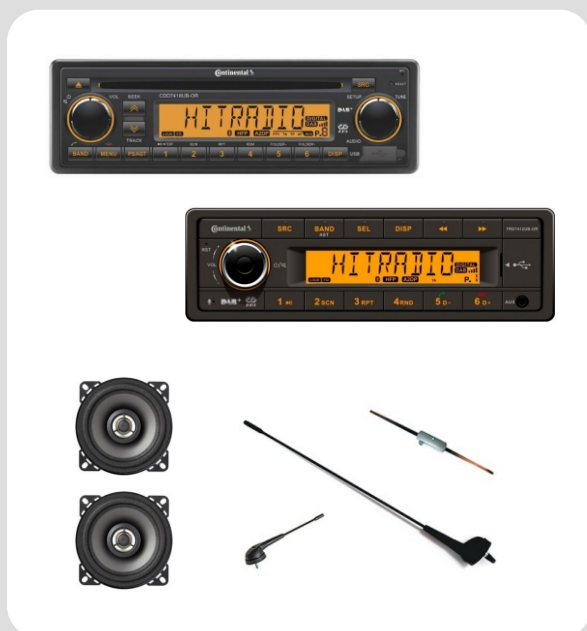

SISTEMI AUDIO VEICOLARI

Autoradio professionali per applicazioni su veicoli industriali. Rispetto ai prodotti presenti sul mercato consumer si differenziano per:

- Alimentazione a 12 o 24 Volt che consente la connessione diretta all'impianto di bordo.
- Tuner universale che permette la sintonizzazione del ricevitore in tutte le parti del mondo.
- Connessioni USB, Bluetooth®, Smartphone.
- Elevata protezione alla polvere.