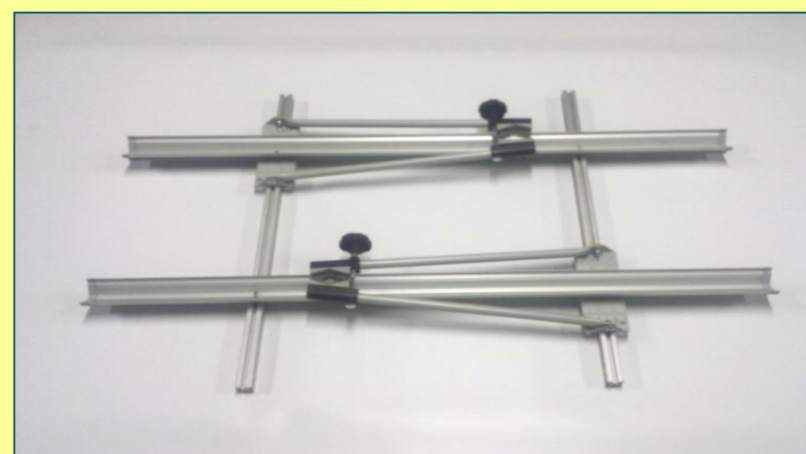

**007-BINARIO PORTABICI** con fascette in velcro per fissaggio ruota € 22,00

**002-RAMPA FISSA** in alluminio cm. 193 portata 193 kg peso 5,2 kg € 109,00

**005-PORTABICI PER GAVONE** con binari scorrevoli, in alluminio con staffe di fissaggio al telaio della bicicletta e barra portatutto - € 200,00

**008-BINARIO PORTABICI** con staffa di fissaggio al telaio della bicicletta – € 45,00

**003-RAMPA AD INCASTRO** in alluminio cm. 100-193 portata 200 kg peso 5,2 kg € 129,00

**006-PORTABICI FISSO PER GAVONE** con binari scorrevoli, in alluminio con staffe di fissaggio al telaio della bicicletta € 130,00

**009-BARRA PORTATUTTO** in alluminio ad alta resistenza mt. 2 con 4 tiranti per ancoraggio al pianale e 4 ganci a golfare in acciaio - € 50,00

**010-KIT CINGHIE ANCORAGGIO**  
completo di fascia tubolare per manubrio,  
cinta posteriore e 4 cricchetti, carico di  
rottura 500 kg - € 50,00