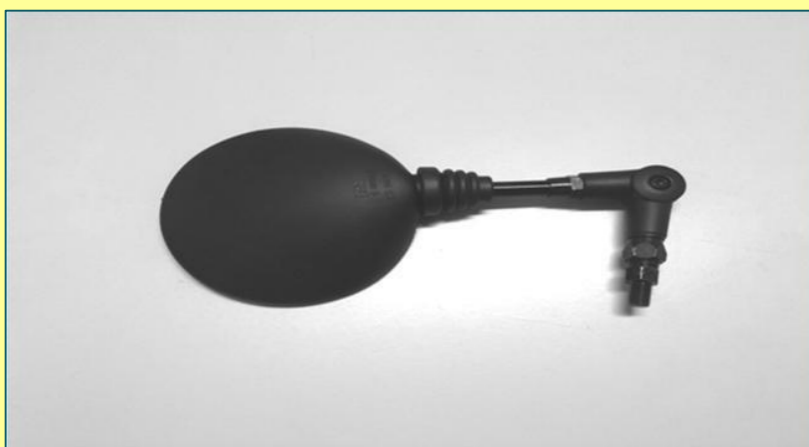

**007-BINARIO PORTABICI** con fascette in velcro per fissaggio ruota € 22,00

**002-RAMPA FISSA** in alluminio cm. 193 portata 193 kg peso 5,2 kg € 109,00

**005-PORTABICI PER GAVONE** con binari scorrevoli, in alluminio con staffe di fissaggio al telaio della bicicletta e barra portatutto - € 200,00

**008-BINARIO PORTABICI** con staffa di fissaggio al telaio della bicicletta – € 45,00

**003-RAMPA AD INCASTRO** in alluminio cm. 100-193 portata 200 kg peso 5,2 kg € 129,00

**006-PORTABICI FISSO PER GAVONE** con binari scorrevoli, in alluminio con staffe di fissaggio al telaio della bicicletta € 130,00

**009-BARRA PORTATUTTO** in alluminio ad alta resistenza mt. 2 con 4 tiranti per ancoraggio al pianale e 4 ganci a golfare in acciaio - € 50,00

**010-KIT CINGHIE ANCORAGGIO**  
completo di fascia tubolare per manubrio,  
cinta posteriore e 4 cricchetti, carico di  
rottura 500 kg - € 50,00