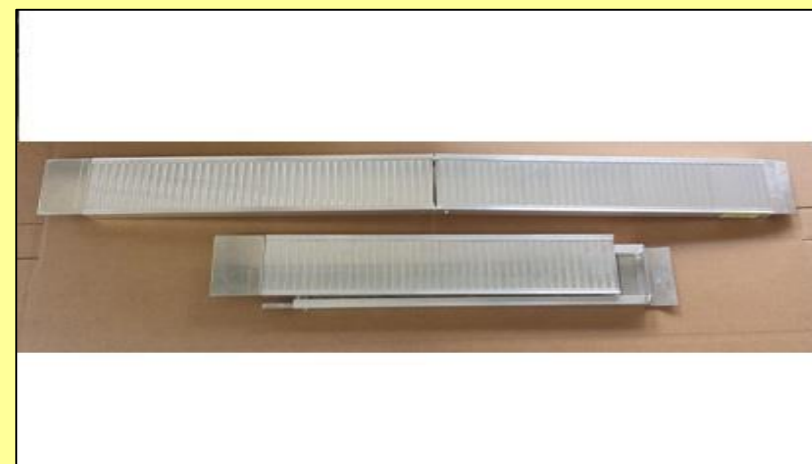

**001-SPEEDY SYSTEM** – portamoto per camper con gavone-garage - € 400,00

**004-PORTABICI PER SPEEDY SYSTEM** accessorio portabici da installare sul portamoto Speedy System, dotato di 3 binari con staffe blocca telaio - € 350,00

**007-BINARIO PORTABICI** con fascette in velcro per fissaggio ruota € 22,00

**002-RAMPA FISSA** in alluminio cm. 193 portata 193 kg peso 5,2 kg € 109,00

**005-PORTABICI PER GAVONE** con binari scorrevoli, in alluminio con staffe di fissaggio al telaio della bicicletta e barra portatutto - € 200,00

**008-BINARIO PORTABICI** con staffa di fissaggio al telaio della bicicletta – € 45,00

**003-RAMPA AD INCASTRO** in alluminio cm. 100-193 portata 200 kg peso 5,2 kg € 129,00

**006-PORTABICI FISSO PER GAVONE** con binari scorrevoli, in alluminio con staffe di fissaggio al telaio della bicicletta € 130,00

**009-BARRA PORTATUTTO** in alluminio ad alta resistenza mt. 2 con 4 tiranti per ancoraggio al pianale e 4 ganci a golfare in acciaio - € 50,00

**010-KIT CINGHIE ANCORAGGIO**  
completo di fascia tubolare per manubrio,  
cinta posteriore e 4 cricchetti, carico di  
rottura 500 kg - € 50,00