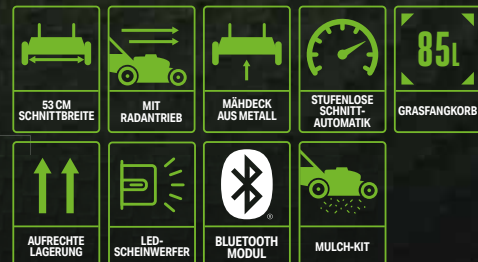

**LMX5300SP
53 CM RASENMÄHER MIT RADANTRIEB UND ZWEI AKKUEINHEITEN**

Die große Schnittbreite passt ideal für das Mähen von großen und weiten Flächen. Mit Radantrieb und automatischer, variabler Schnittgeschwindigkeit, zwei Akkuschächten und Peak Power™ Technologie, ideal für den ganztägigen Einsatz. Das Deck aus Aluminiumguss ist äußerst robust und sorgt für eine hohe Leistung.