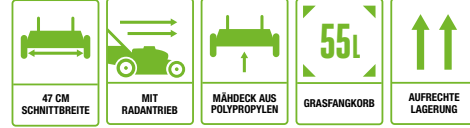

**EGO
POWER**

699 €

**LM1702E-SP
42 CM RASENMÄHER MIT RADANTRIEB**

Perfekt für kleinere Flächen und mittelgroße Gärten. Mit unabhängigen, variablen Radantrieb für Hänge und unebene Rasenflächen. Inklusive 4,0-Ah-Akku und Standard-Ladegerät. Auch ohne Radantrieb (als LM1701E) für 599 € erhältlich.

ALS ZUBEHÖR ERHÄLTICH

Mit optional erhältlichem 12,0-Ah-Akku bis zu 1.400 m² möglich

MÄHT MIT DEM MITGELIEFERTEN 4,0-AH-AKKU BIS ZU **480M²**

**EGO
POWER**

799 €

**LM1903E-SP
47 CM RASENMÄHER MIT RADANTRIEB**

Die Schnittbreite eignet sich perfekt für das präzise Mähen von mittelgroßen Gärten. Mit unabhängigem, variablem Radantrieb fürs mühelose Bewältigen von Hängen und unebenen Flächen. Inklusive 5,0-Ah-Akku und Schnell-Ladegerät.

ALS ZUBEHÖR ERHÄLTICH

Mit optional erhältlichem 12,0-Ah-Akku bis zu 1.900 m² möglich

MÄHT MIT DEM MITGELIEFERTEN 5,0-AH-AKKU BIS ZU **800M²**

**EGO
POWER**

PROFESSIONAL

1.069 €

**LM2135E-SP
52 CM RASENMÄHER MIT RADANTRIEB**

Eignet sich perfekt für das Mähen von großen Gärten und Flächen. Mit unabhängigem, variablem Radantrieb und automatisch variabler Schnittgeschwindigkeit, ideal für große Flächen und Hänge. Inklusive 7,5-Ah-Akku und Schnell-Ladegerät.

MÄHT MIT DEM MITGELIEFERTEN 7,5-AH-AKKU BIS ZU **1000M²**

ALS ZUBEHÖR ERHÄLTICH

Mit optional erhältlichem 12,0-Ah-Akku bis zu 1.600 m² möglich

ALLE MÄHER IN SEKUNDEN ZUSAMMENKLAPPBAR
Für platzsparende Aufbewahrung und einfache Reinigung

**EGO
PRO**

NEU FÜR 2024

**LMX5300SP
53 CM RASENMÄHER MIT RADANTRIEB UND ZWEI AKKUEINHEITEN**