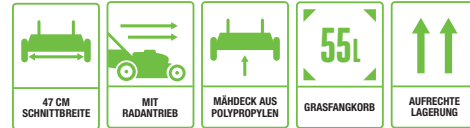

ALS ZUBEHÖR ERHÄLTICH