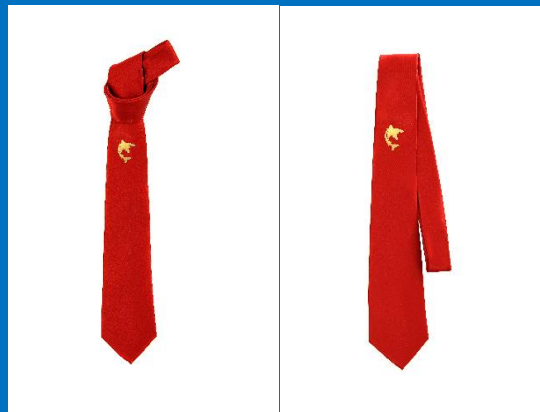

# DMV SHOP

**Alle hier aufgeführten Artikel sind ab sofort über den DMV käuflich zu erwerben.**

**Bei der Kleidung sind Größen von S,M,L,XL,XXL und XXXL verfügbar.**

**Order, Kosten und Versandverfahren siehe Bestellformular.**

1. DMV Aufkleber

2. DMV Aufnäher

3. Krawatte einfarbig Rot

4. DMV Cap Schwarz

5. DMV Wollmütze Schwarz

6. DMV T - Shirt Schwarz

7. Polo - Shirt Schwarz

8. Kapuzenpullover Schwarz

9. Kapuzenjacke Schwarz