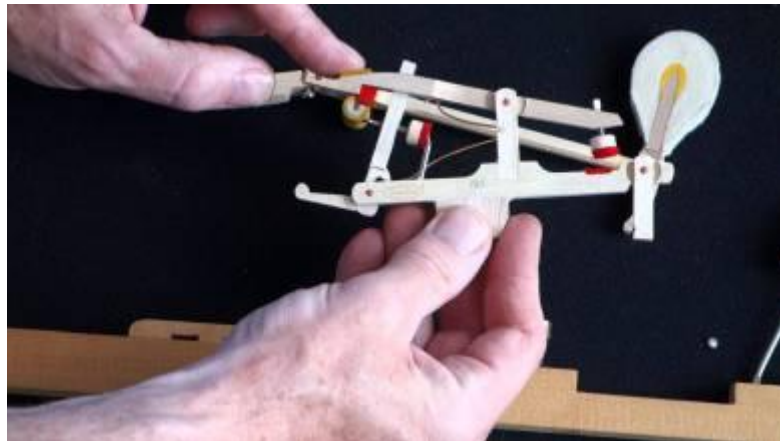

Estructura interna del martillo

Tensiones de las fibras textiles

Armonización: su importancia.

CURSO PRÁCTICO: MONTAJE DE APAGADORES DE UN PIANO DE COLA SCHIMMEL

Exclusivo para socios European Technician Degree I (ETD I)

Ponente:

Curso práctico de montaje de apagadores, partiendo de apagadores nuevos con varilla sin doblar

Cálculo y doblaje de varillas metálicas

Corte y adaptación de varillas

Montaje en el piano

Ajuste de los pagadores y pedales

CURSO: REGULACIÓN PIANO DE COLA SCHIMMEL

Ponente:

Índice:

1. Punta de ataque
2. Recorrido de los martillos
3. Centrado de martillo, básculas y rodillos
4. Tensión muelle de repetición
5. Altura y alineación del escape con el rodillo
6. Encuadre y nivelado de las teclas
7. Carrera
8. Regulación escape
9. Caída del martillo
10. Calada de teclas blancas y negras
11. Alineación y regulación de los atrapes
12. Alineación de los apagadores
13. Angulo, subida inicial y regulación de los apagadores
14. Pedales, apagador, “sostenuto” y “una corda”.