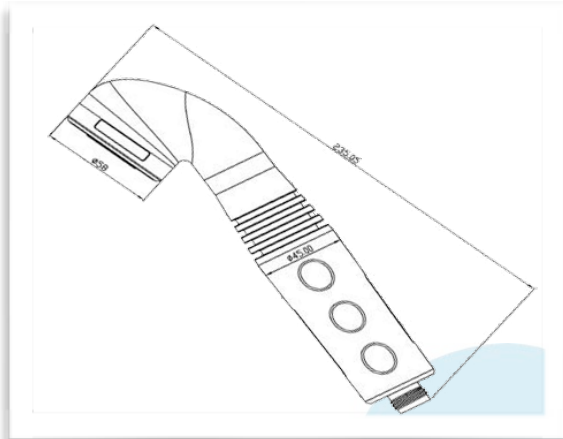

Produktdatenblatt Shower-Safe® Shower-Safe® Filter

Filtertechnologie:	Hohlfasermembranen	
Produkteigenschaften	Durchflußmenge	4700 Liter* ¹ (ca. 150 Duschvorgänge)
	Nutzungsdauer	3 Monate* ¹
	Durchflußmenge	6 l/min bei 2 bar
	Reduktionsrate	Bakterien LogStufe 7 (IMSL* ²)
	Mechanische Effekte	Trübungsreduktion
	Materialsicherheit	Extraktionsprüfung
	Prüfdruck	8 bar
	Einsatzbedingungen	Maximaler Betriebsdruck
	Betriebstemperaturen	Min. 0°C; Max. 40°C 60°C für 30 min.* ³
	Nutzungsdauer	3 Monate* ¹
	Chlorbeständigkeit	100 mg/l

Dimensionen & Gewicht:		Anschluß	Lagerung & Handhabung
Komplette Länge 235 mm		1/2 Zoll Außengewinde	Trocken lagern
Durchmesser 58 mm			Vor und während der Nutzung vor Einfrieren schützen
Gewicht 250 Gramm*4			Vorsichtig behandeln, starke Erschütterungen vermeiden
Produktbezeichnung	Artikelnummer	Sterilisiert durch Gammabestrahlung	
Shower-Safe, weiß	SSWE		
Shower-Safe, chrom	SSCR		
Filtereinsatz enthalten:	UFS-2	passende Ersatzfiltereinsätze: UFS-2-WE, UFS-2-CR	