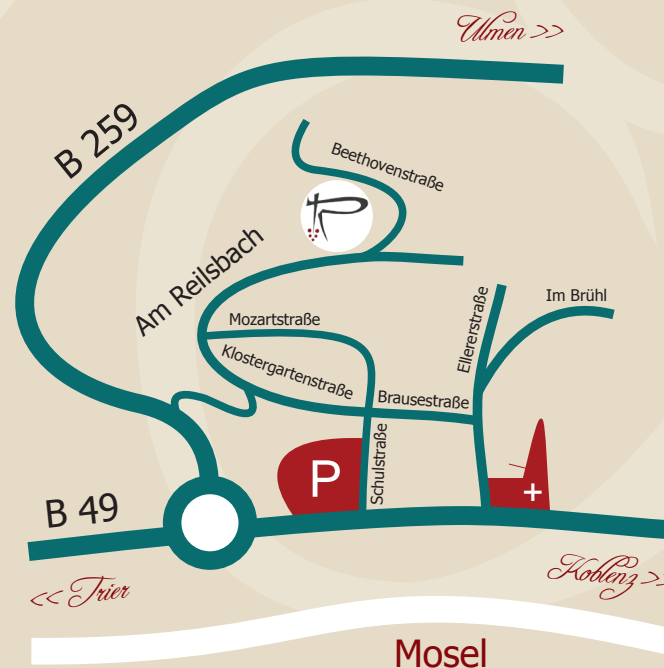

Ferienwohnungen mit ...