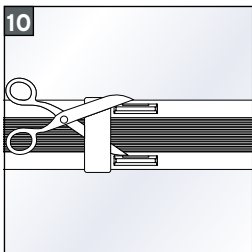

Falzmontage
Top fixing
Montage en feuillure
Montaggio a libro

Winkelmontage
Face fixing
Montage en angle
Montaggio ad angolo

Option • Opzione

VS 2, VS2 M, VS 2 Deluxe

Wichtig! Bitte mit den Produkthinweisen aufbewahren! • Important! Please keep together with product information!
Important! A conserver avec les instructions relatives au produit! • Important! Si prega di attenersi alle istruzioni del prodotto!

Falzmontage
Top fixing
Montage en feuillure
Montaggio a libro

Winkelmontage
Face fixing
Montage en angle
Montaggio ad angolo