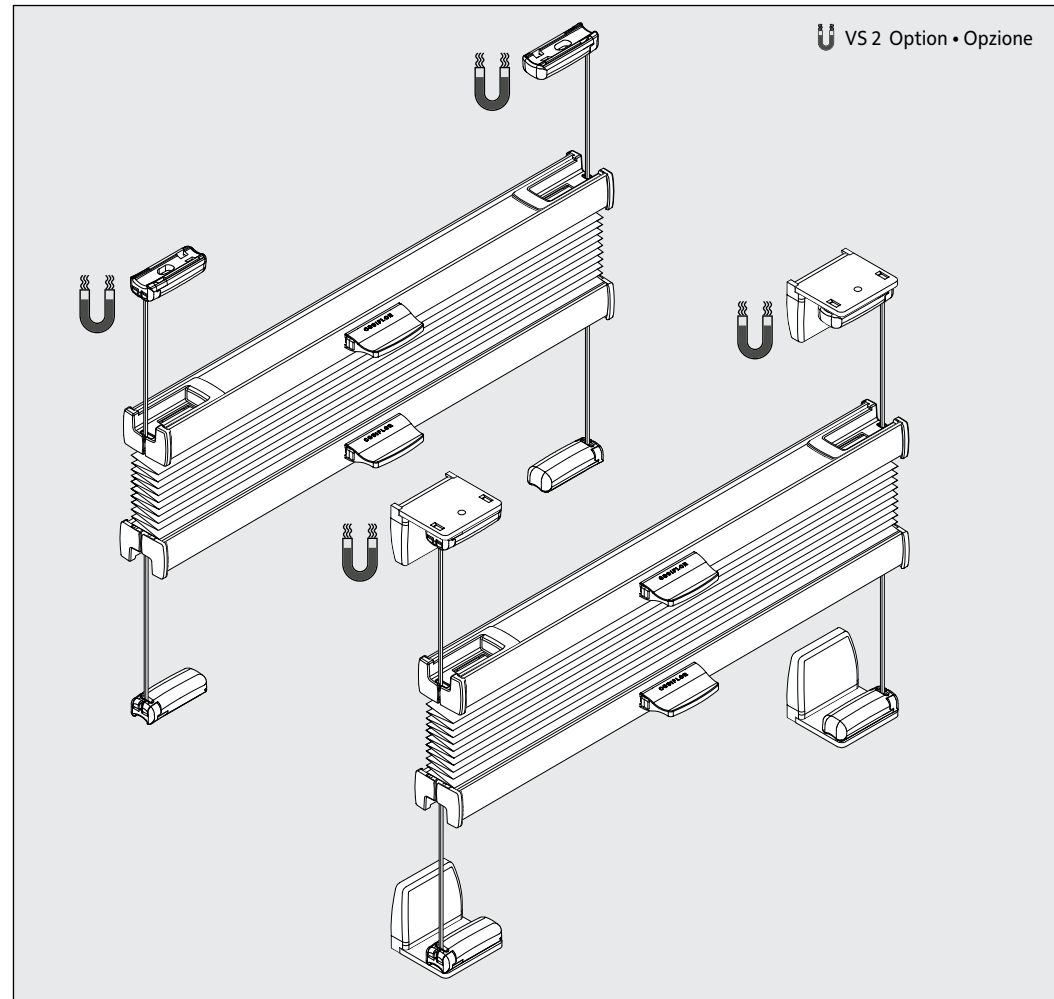

Falzmontage
Top fixing
Montage en feuillure
Montaggio a libro

Winkelmontage
Face fixing
Montage en angle
Montaggio ad angolo

Option • Opzione

VS 2, VS2 M, VS 2 Deluxe

Wichtig! Bitte mit den Produkthinweisen aufbewahren! • Important! Please keep together with product information!
Important! A conserver avec les instructions relatives au produit! • Important! Si prega di attenersi alle istruzioni del prodotto!

Falzmontage
Top fixing
Montage en feuillure
Montaggio a libro

Winkelmontage
Face fixing
Montage en angle
Montaggio ad angolo