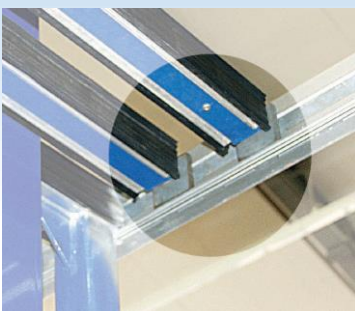

www.thoene-metallbau.de • info@thoene-metallbau.de

Transportbock TB- Vario

Sie kennen das?

Die Verladung gefertigter Elemente oder sperriger Transportgüter höchster Qualität stellt für viele Unternehmen eine große Herausforderung dar.

Beladung und zeitaufwendige Sicherung der Elemente kosten Zeit – also IHR bares Geld.

Der Transportbock TB- Vario optimiert Ihre Betriebsabläufe und wird schnell unersetzlich in den Bereichen:

- Metallbau
- Schreinerei
- Bauelementehändler
- Steinmetze
- Großhändler

➔ Schnelles Beladen mit geringem Personalaufwand

➔ Sicheres Befestigen durch fixierbare Schienen für stabilen Transport ohne zusätzliche Materialien

➔ Schutz vor Beschädigungen durch eingezogene Gummielemente