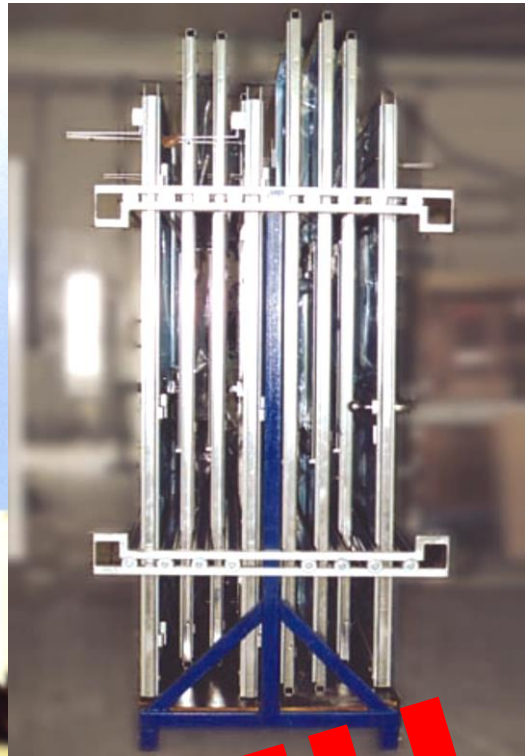

Transportbock TB- Vario

NEU

- + Schnelles Be- und Entladen
- + Optimale Sicherung der Transportgüter
- + Sicherheit beim Transport
- + Einsparung von Lohnkosten

Metallbau Thöne GmbH

Windmüllerstraße 9 • 59557 Lippstadt • Tel. 02941 / 2868890 • Fax 02941 / 2868899

www.thoene-metallbau.de • info@thoene-metallbau.de

Transportbock TB- Vario

Sie kennen das?

Die Verladung gefertigter Elemente oder sperriger Transportgüter höchster Qualität stellt für viele Unternehmen eine große Herausforderung dar.

Beladung und zeitaufwendige Sicherung der Elemente kosten Zeit – also IHR bares Geld.

Der Transportbock TB- Vario optimiert Ihre Betriebsabläufe und wird schnell unersetzlich in den Bereichen:

- Metallbau
- Schreinerei
- Bauelementehändler
- Steinmetze
- Großhändler