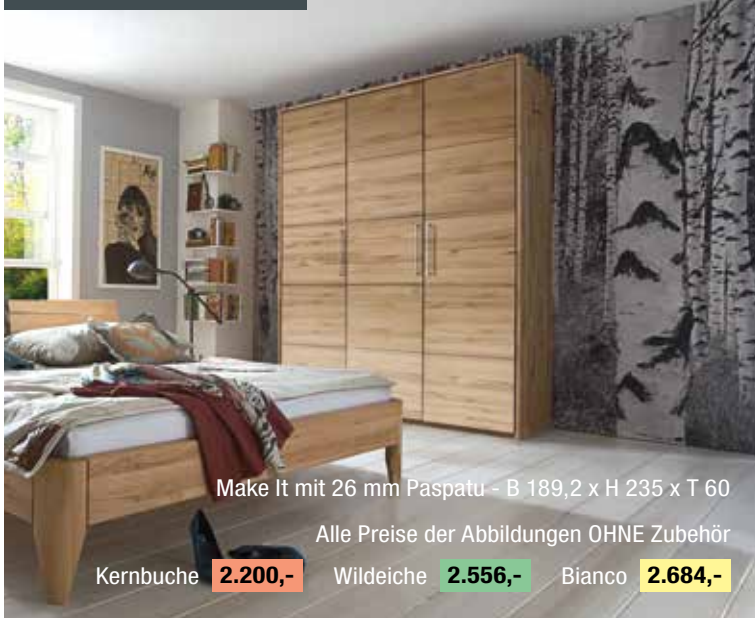

Abb. 1 - Wildeiche, Bianco

Make It mit 40 mm Paspatu - B 374 x H 236 x T 64,5

Alle Preise der Abbildungen OHNE Zubehör

Kernbuche **4.458,-** Wildeiche **5.248,-** Bianco **5.512,-**

Abb. 3 - Wildeiche, Bianco

Abb. 4 - Wildeiche, Bianco

Abb. 5 - Kernbuche, Öl/Wachs

Make It mit 26 mm Paspatu - B 189,2 x H 235 x T 60

Alle Preise der Abbildungen OHNE Zubehör

Kernbuche **2.200,-**    Wildeiche **2.556,-**    Bianco **2.684,-**

Abb. 6 - Kernbuche, Öl/Wachs

Make It mit 26 mm Paspatu - B 245 x H 235 x T 60

Alle Preise der Abbildungen OHNE Zubehör

Kernbuche **2.666,-**    Wildeiche **2.898,-**    Bianco **3.044,-**

Abb. 7 - Kernbuche, Öl/Wachs

Make It mit 26 mm Paspatu - B 311 x H 235 x T 60

Alle Preise der Abbildungen OHNE Zubehör

Kernbuche **3.394,-**    Wildeiche **3.946,-**    Bianco **4.144,-**

Make It mit 26 mm Paspatu - B 250 x H 235 x T 60