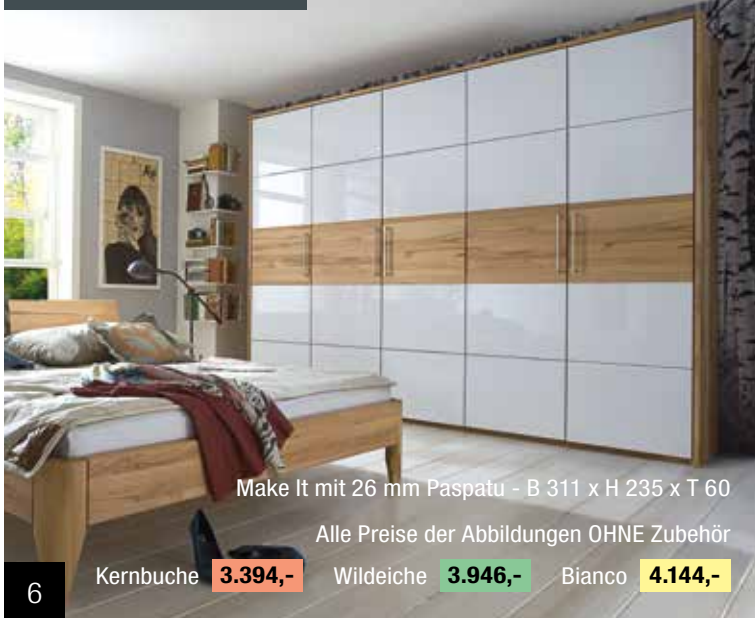

Abb. 6 - Kernbuche, Öl/Wachs

Make It mit 26 mm Paspatu - B 245 x H 235 x T 60

Alle Preise der Abbildungen OHNE Zubehör

Kernbuche **2.666,-**    Wildeiche **2.898,-**    Bianco **3.044,-**

Abb. 7 - Kernbuche, Öl/Wachs

Make It mit 26 mm Paspatu - B 311 x H 235 x T 60

Alle Preise der Abbildungen OHNE Zubehör

Kernbuche **3.394,-**    Wildeiche **3.946,-**    Bianco **4.144,-**

Make It mit 26 mm Paspatu - B 250 x H 235 x T 60

Alle Preise der Abbildungen OHNE Zubehör

Kernbuche **2.666,-**    Wildeiche **2.898,-**    Bianco **3.044,-**

Abb. 9 - Wildeiche, Bianco

Make It - Kommode - B 108 x H 77,5 x T 45

Kernbuche **998,-** Wildeiche **1.048,-** Bianco **1.098,-**