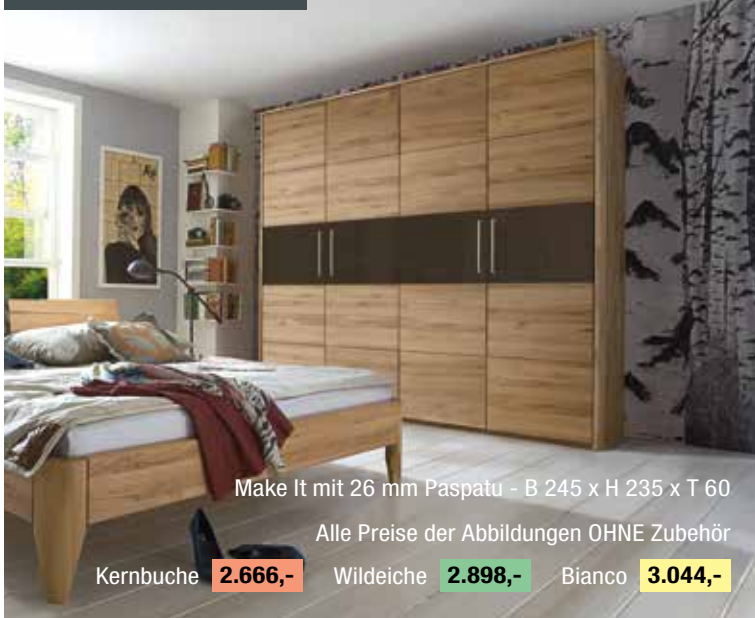

Abb. 1 - Wildeiche, Bianco

Make It mit 40 mm Paspatu - B 374 x H 236 x T 64,5

Alle Preise der Abbildungen OHNE Zubehör

Kernbuche **4.458,-** Wildeiche **5.248,-** Bianco **5.512,-**

Abb. 3 - Wildeiche, Bianco

Abb. 4 - Wildeiche, Bianco

Abb. 5 - Kernbuche, Öl/Wachs

Make It mit 26 mm Paspatu - B 189,2 x H 235 x T 60

Alle Preise der Abbildungen OHNE Zubehör

Kernbuche **2.200,-**    Wildeiche **2.556,-**    Bianco **2.684,-**

Abb. 6 - Kernbuche, Öl/Wachs

Make It mit 26 mm Paspatu - B 245 x H 235 x T 60

Alle Preise der Abbildungen OHNE Zubehör

Kernbuche **2.666,-**    Wildeiche **2.898,-**    Bianco **3.044,-**

Abb. 7 - Kernbuche, Öl/Wachs

Make It mit 26 mm Paspatu - B 311 x H 235 x T 60

Alle Preise der Abbildungen OHNE Zubehör

Kernbuche **3.394,-**    Wildeiche **3.946,-**    Bianco **4.144,-**

Make It mit 26 mm Paspatu - B 250 x H 235 x T 60