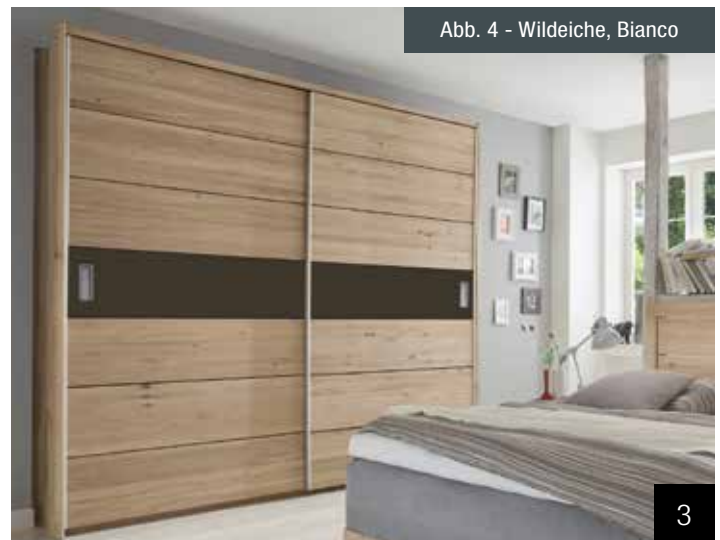

Abb. 4 - Wildeiche, Bianco

Abb. 5 - Kernbuche, Öl/Wachs

Make It mit 26 mm Paspatu - B 189,2 x H 235 x T 60

Alle Preise der Abbildungen OHNE Zubehör

Kernbuche **2.200,-**    Wildeiche **2.556,-**    Bianco **2.684,-**