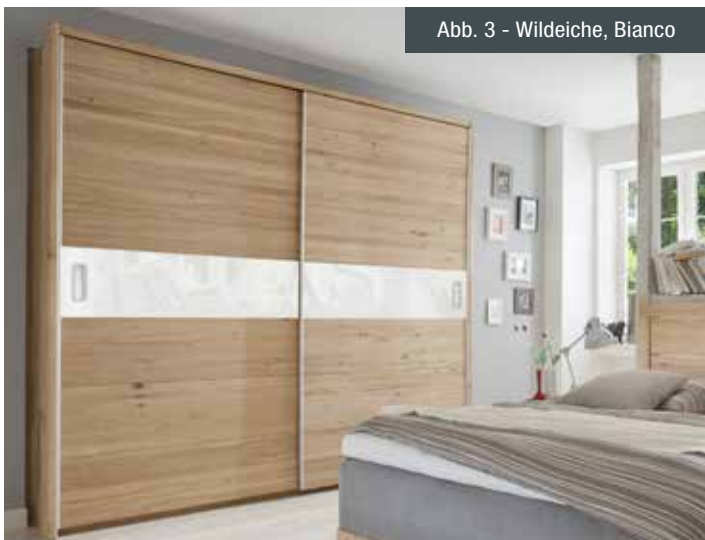

Abb. 1 - Wildeiche, Bianco

Make It mit 40 mm Paspatu - B 374 x H 236 x T 64,5

Alle Preise der Abbildungen OHNE Zubehör

Kernbuche **4.458,-** Wildeiche **5.248,-** Bianco **5.512,-**

Abb. 3 - Wildeiche, Bianco