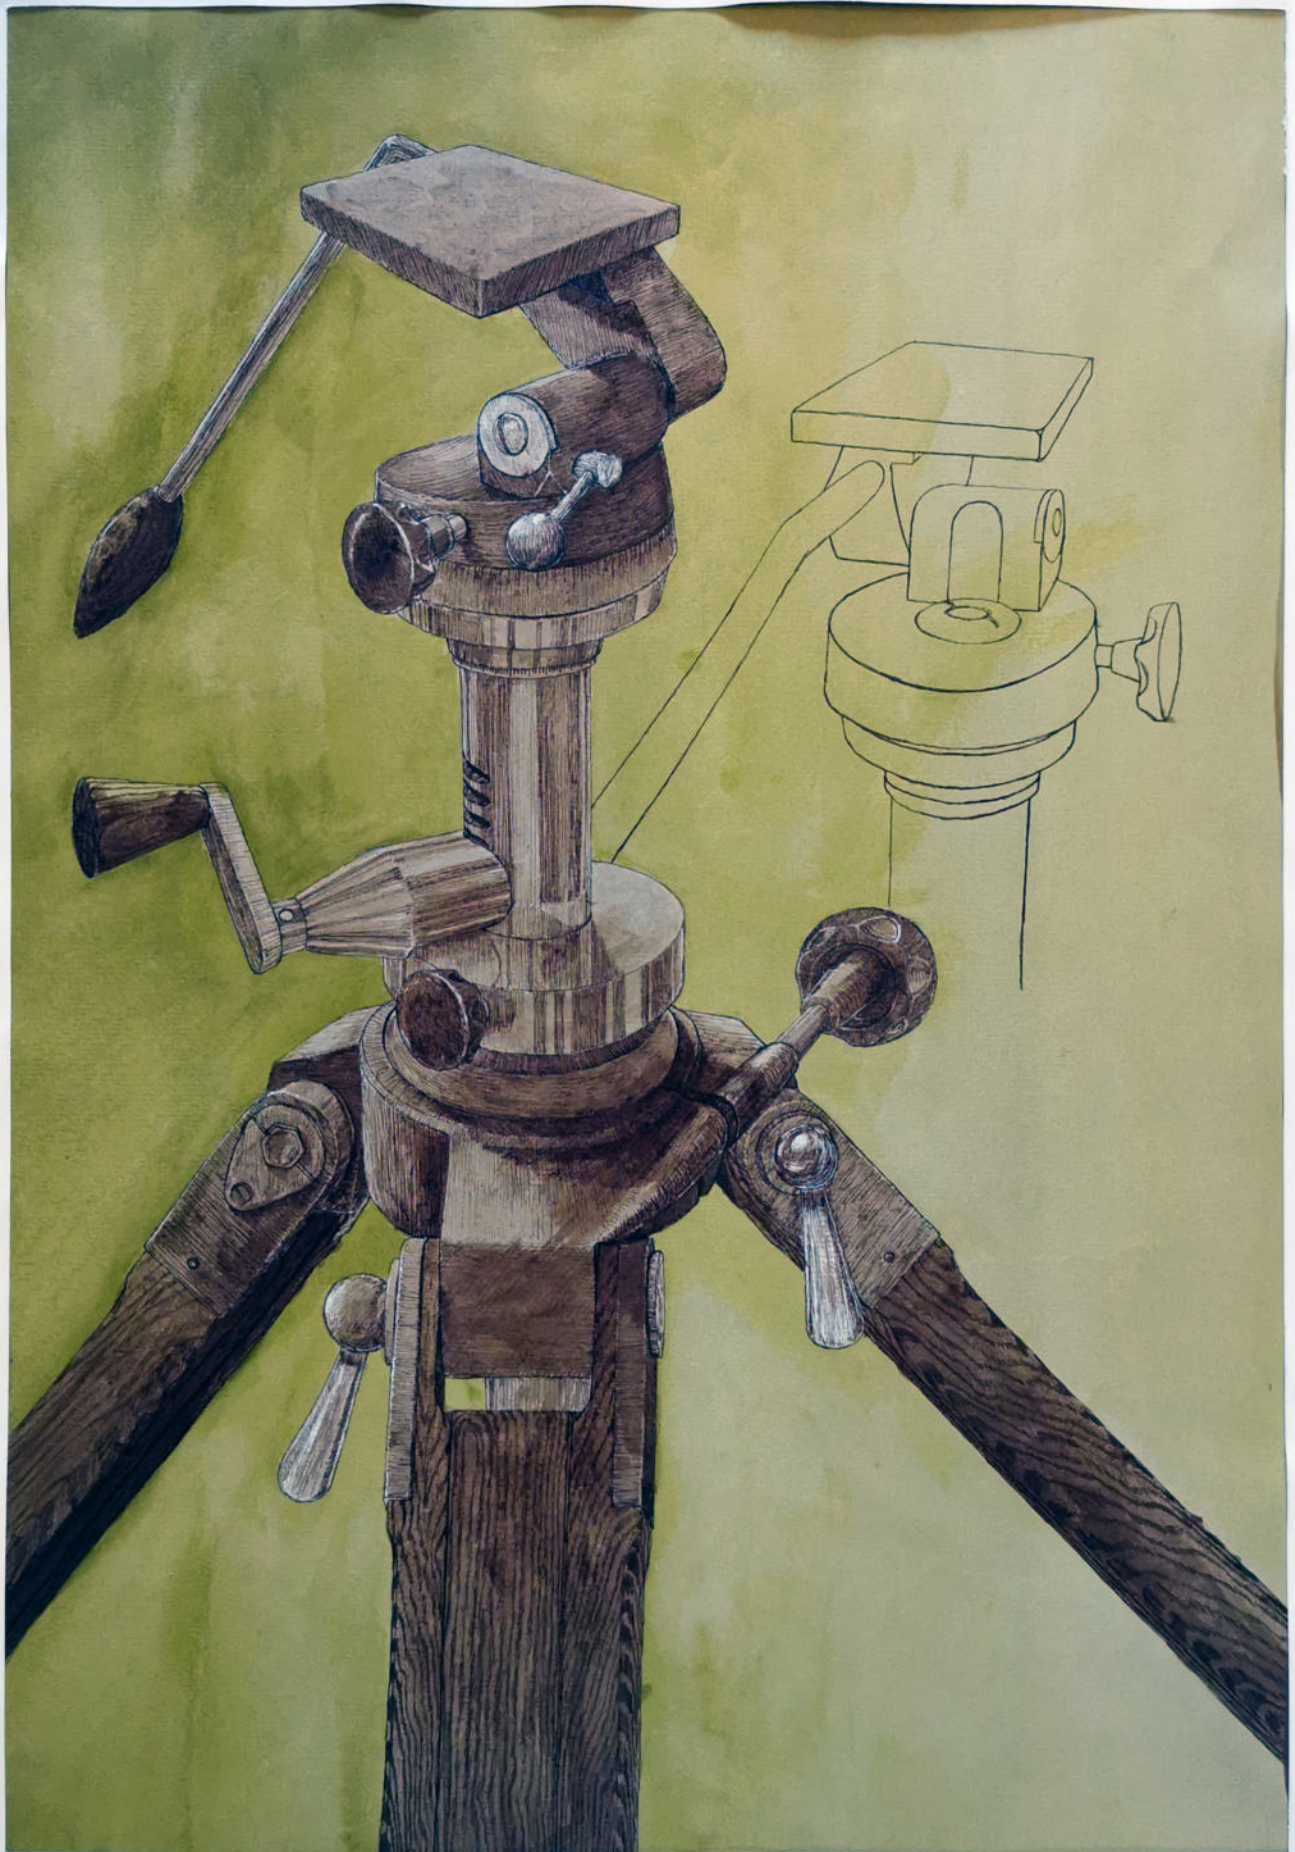

THOR
design
works

THOR
design
works

THOR
design
works

*ingleddeer på kan
for kanten bideris*

*svart og rød i disse
brak i disse*

THOR
design
works

et som ikke er helt

Materialauswahl
(Holz + Metall)
Kunststoff

Peripetehänsche Überstreichung

THOR
design
works

Lesbarkeit durch springhaften Wechsel
Linien + plast. Zeichnen
(Korrekturen)

↑
Grimm in
gelblich

THOR
design
works

in diese Zone räumlich
schwache Leffinied