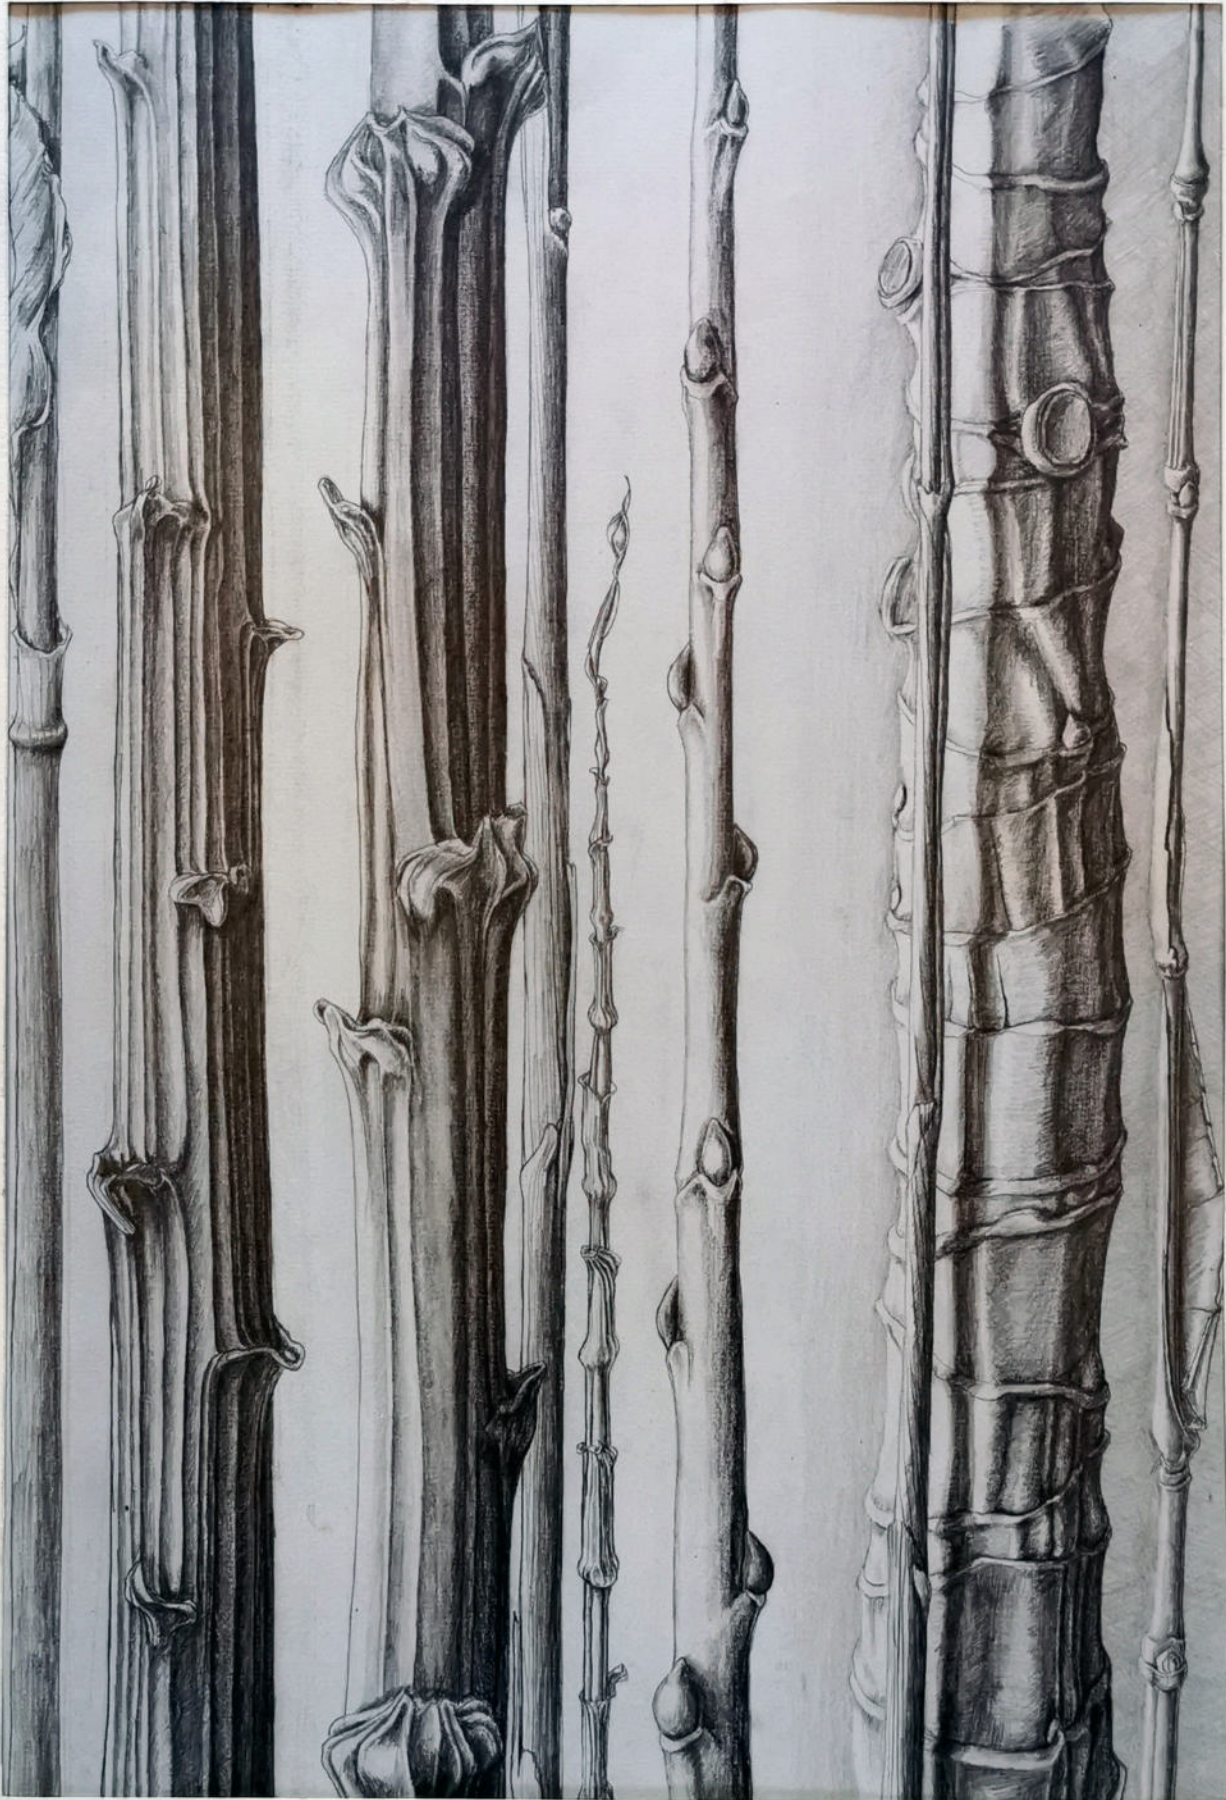

THOR
design
works

THOR
design
works

THOR
design
works

*ingleddeer på kan
for kanten bideris*

*svart og rød i disse
brak i disse*

THOR
design
works

et som ikke er helt

Materialauswahl
(Holz + Metall)
Kunststoff

Peripetehänsche Überstreichung

THOR
design
works

Lesbarkeit durch springhaften Wechsel
Linien + plast. Zeichnen
(Korrekturen)

↑
Grimm in
gelblich

THOR
design
works

in diese Zone räumlich
schwache Leffinied