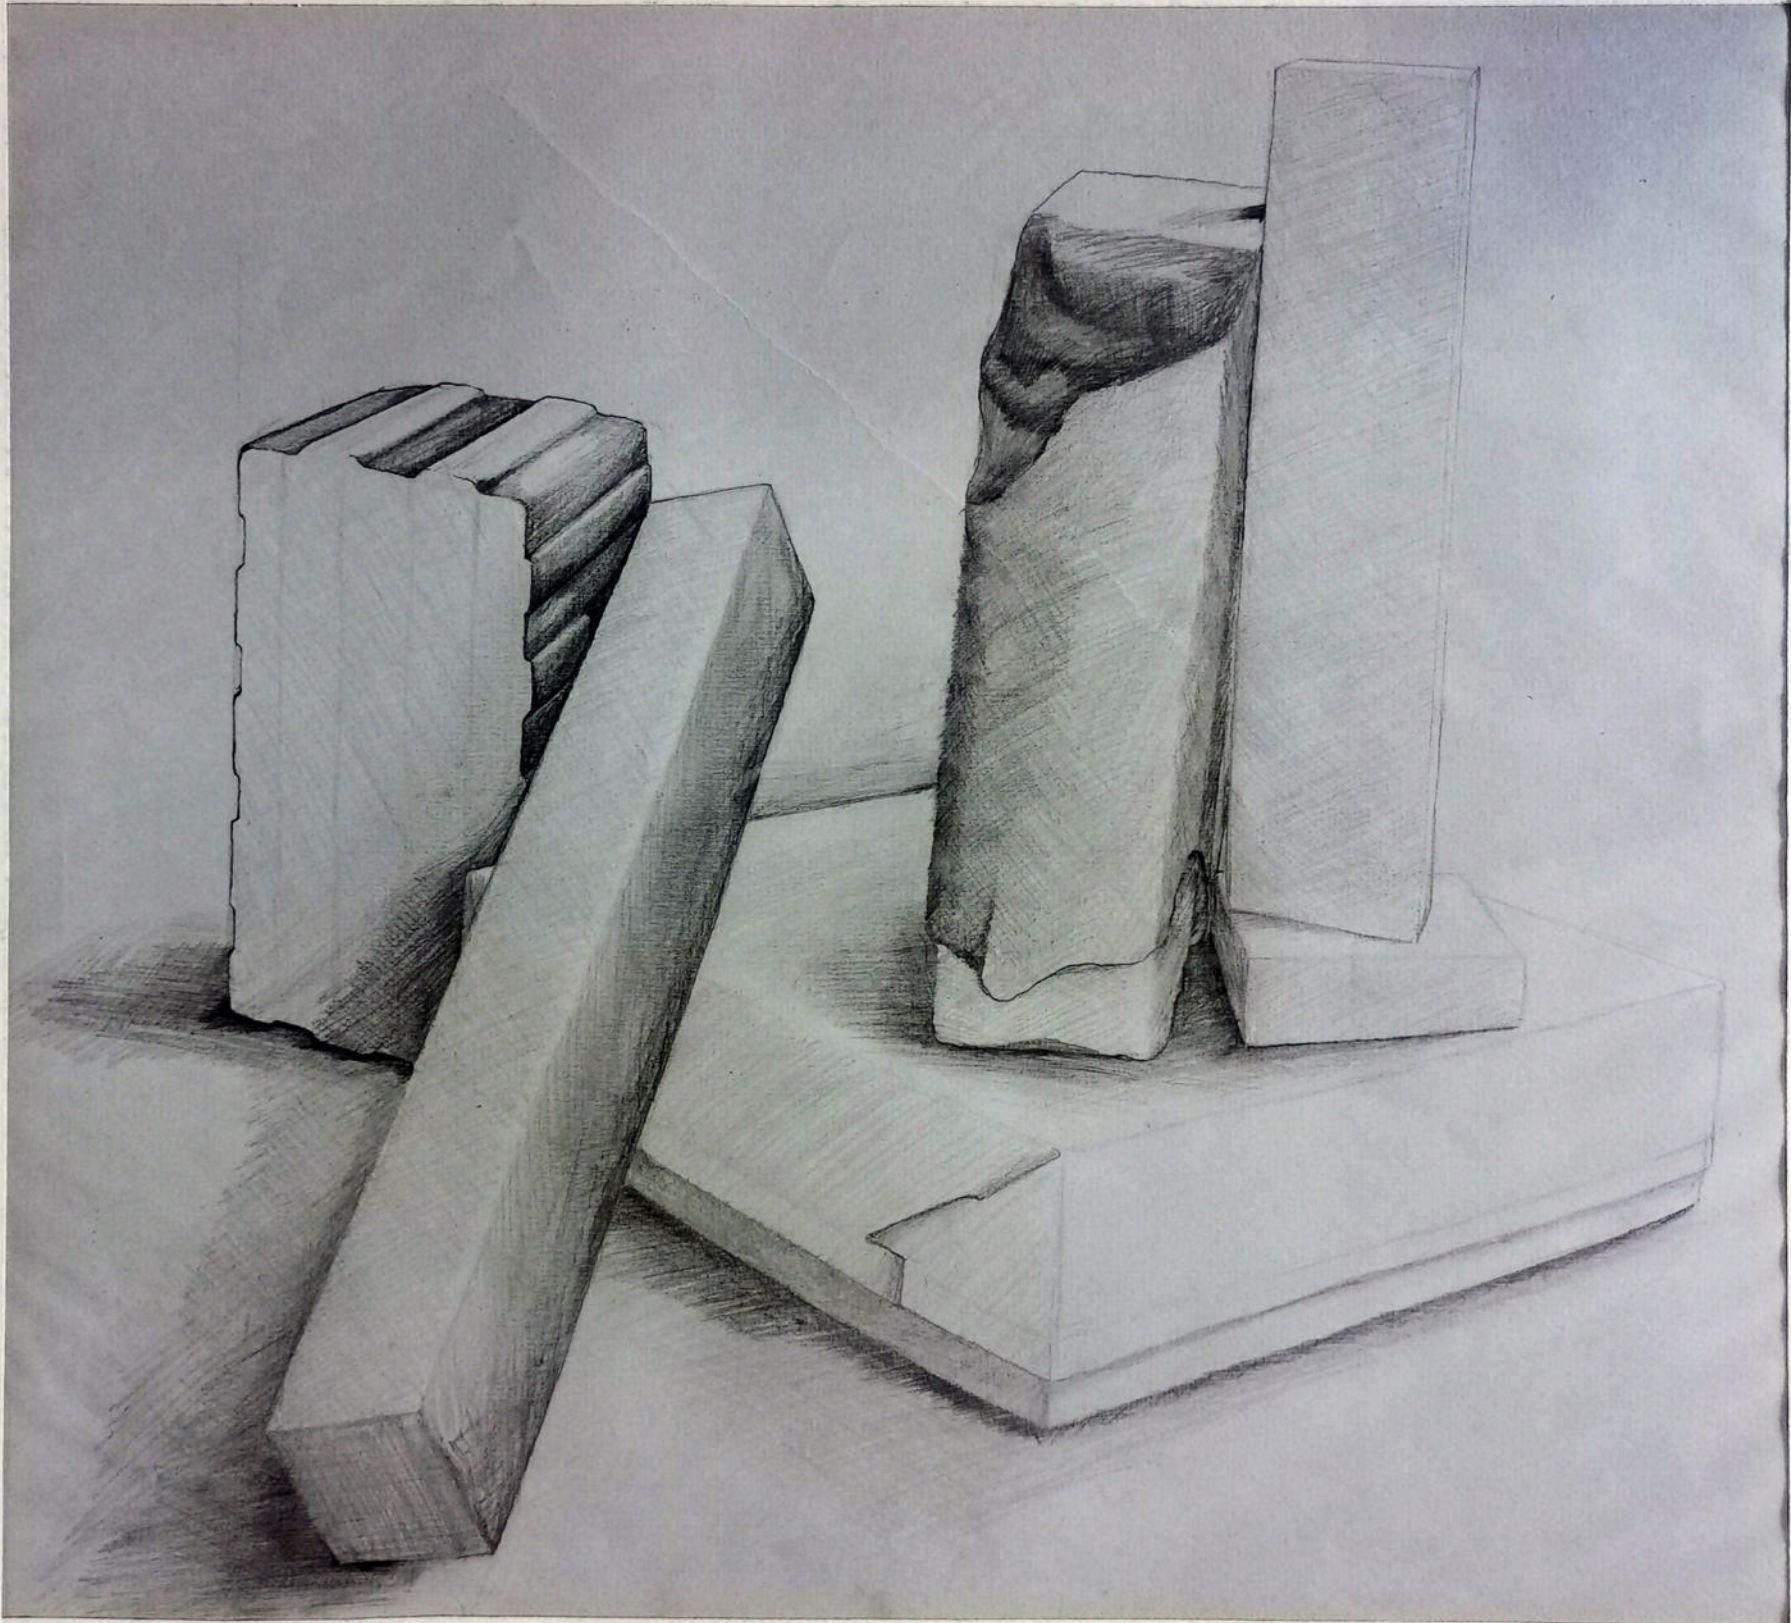

THOR
design
works

THOR
design
works

THOR
design
works

*ingleddeer på kan
for kanten bideris*

*svart og rød i disse
brak i disse*

THOR
design
works

et som ikke er helt

Materialauswahl
(Holz + Metall)
Kunststoff

Peripetehänsche Überstreichung

THOR
design
works

Lesbarkeit durch springhaften Wechsel
Linien + plast. Zeichnen
(Korrekturen)

↑
Grimm in
gelblich

THOR
design
works

in diese Zone räumlich
schwache Leffinied