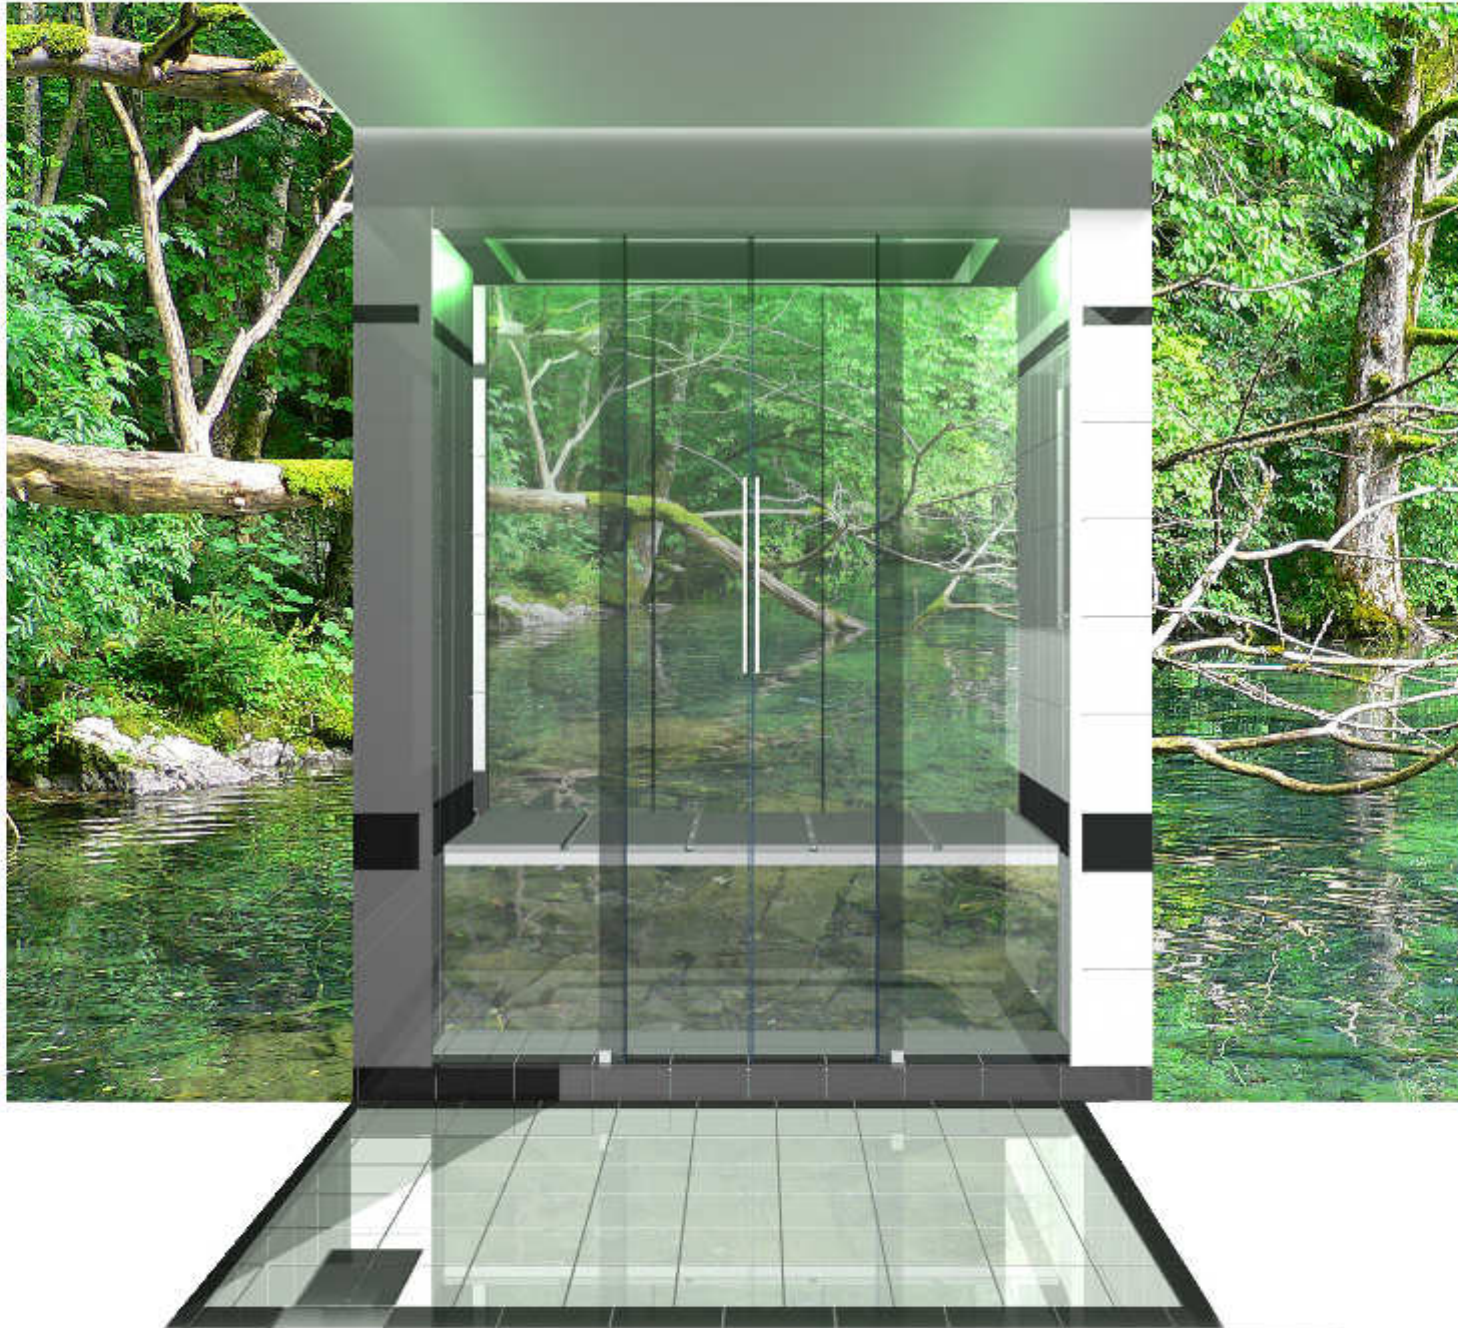

_dream me

SPA / Illusion