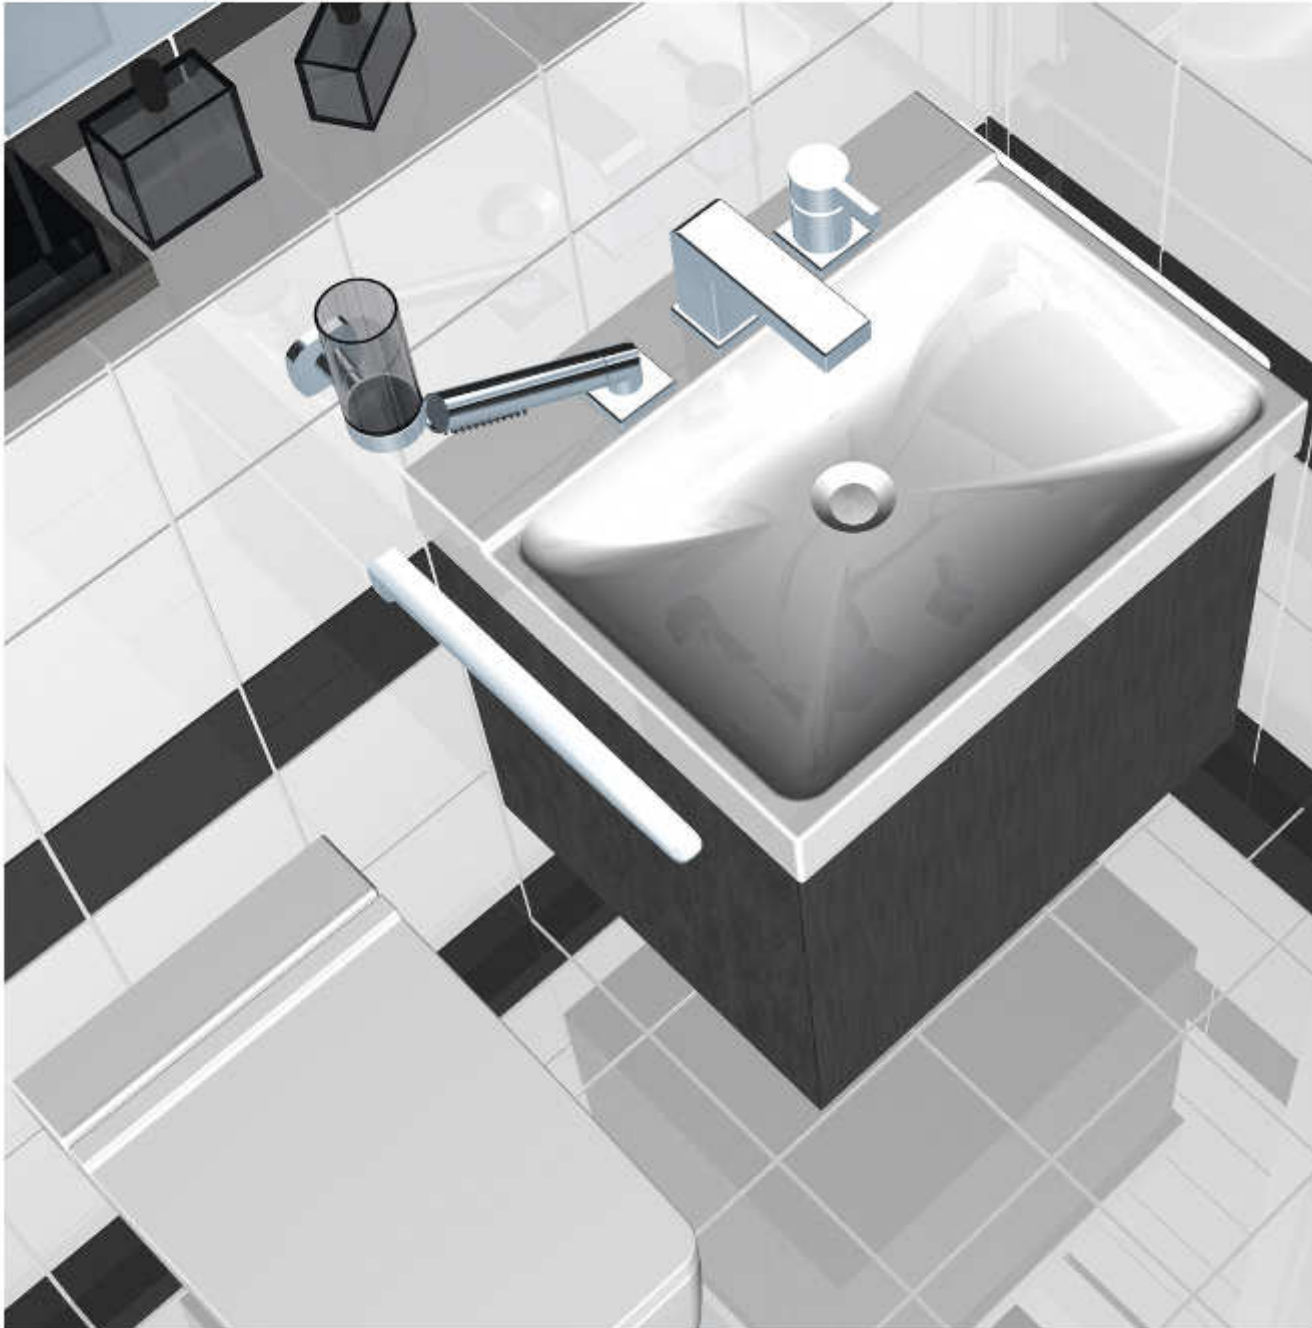

_dream me | _mach mich träumend

WASCHPLATZ / WT&WC

WT: 60 X 48 cm, Sanitärkeramik,
Ab- und Überlaufsystem Clou

WT-Unterschrank: 58 X 44 X 51 cm

Tiefspül-WC: 54 X 35 cm, Sanitärkeramik,
spülrandlos, 4,5/6 l, wandhängend

ARMATUR: DORNBRACHT Serie Lulu,
3Loch mit Einhebelmischer und
Schlauchbrause