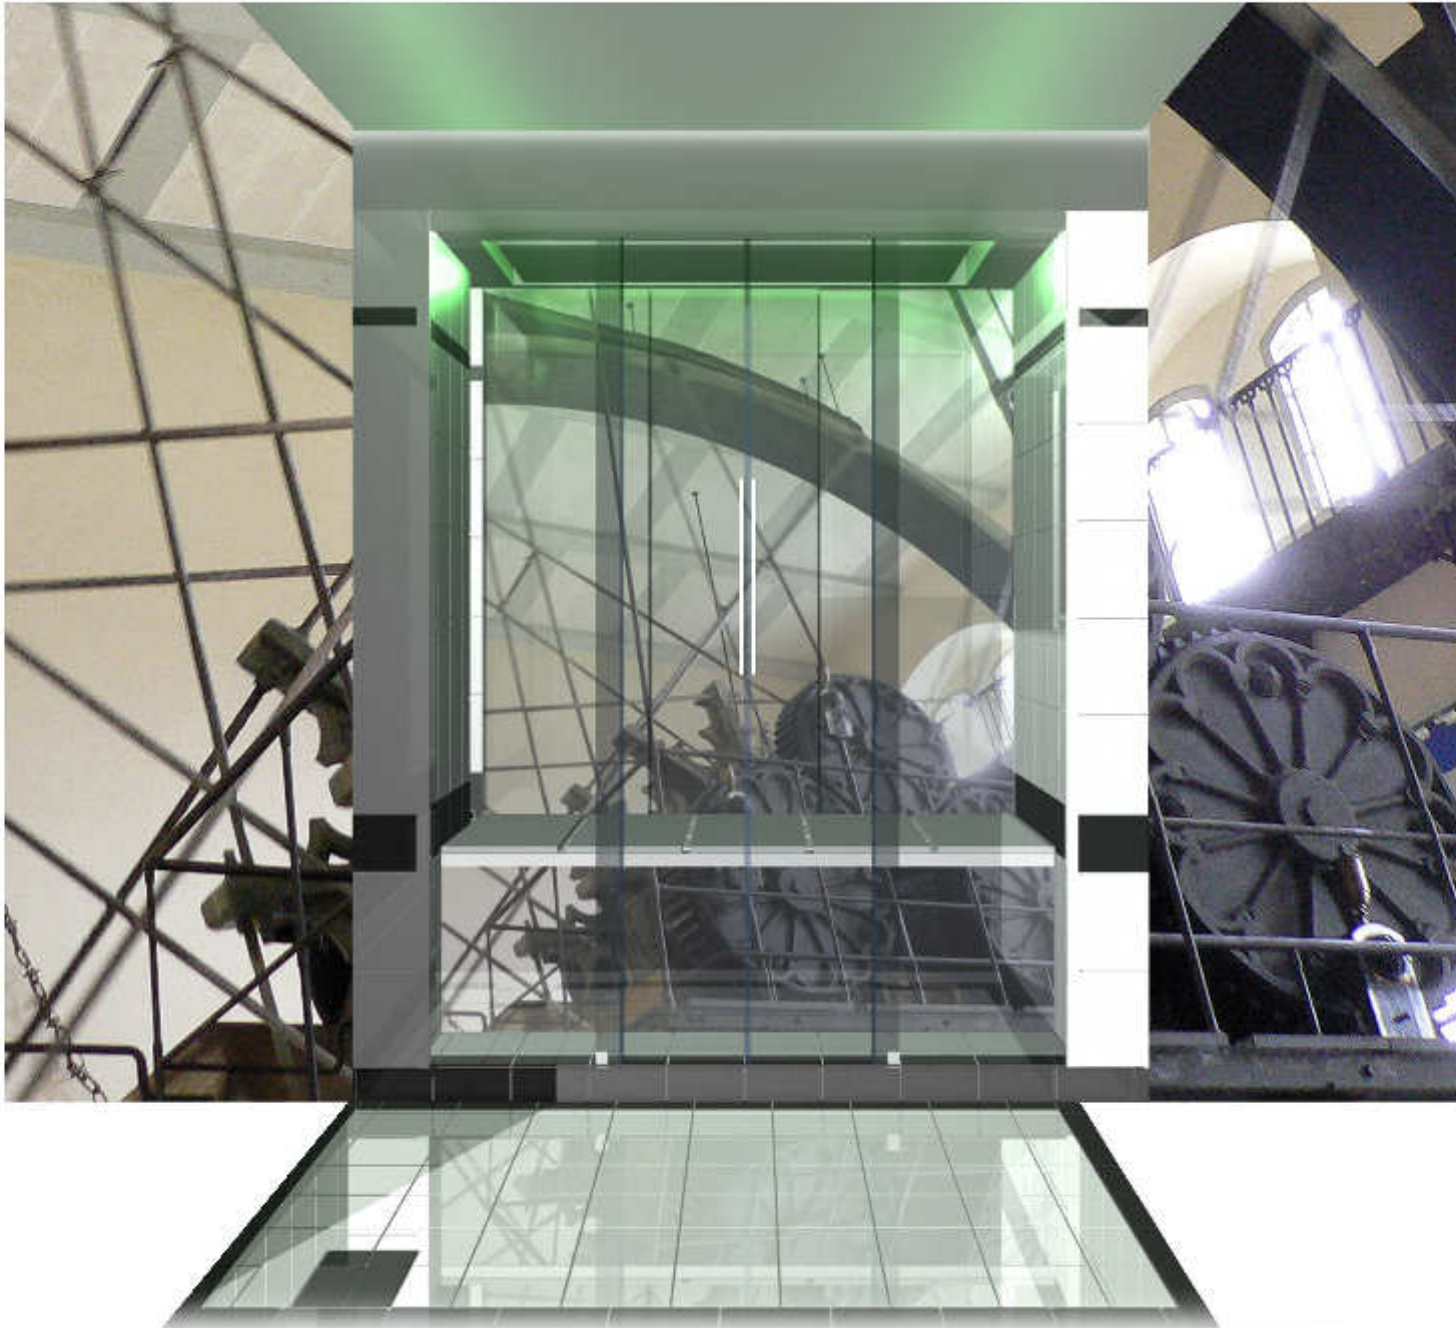

_dream me

SPA / Illusion