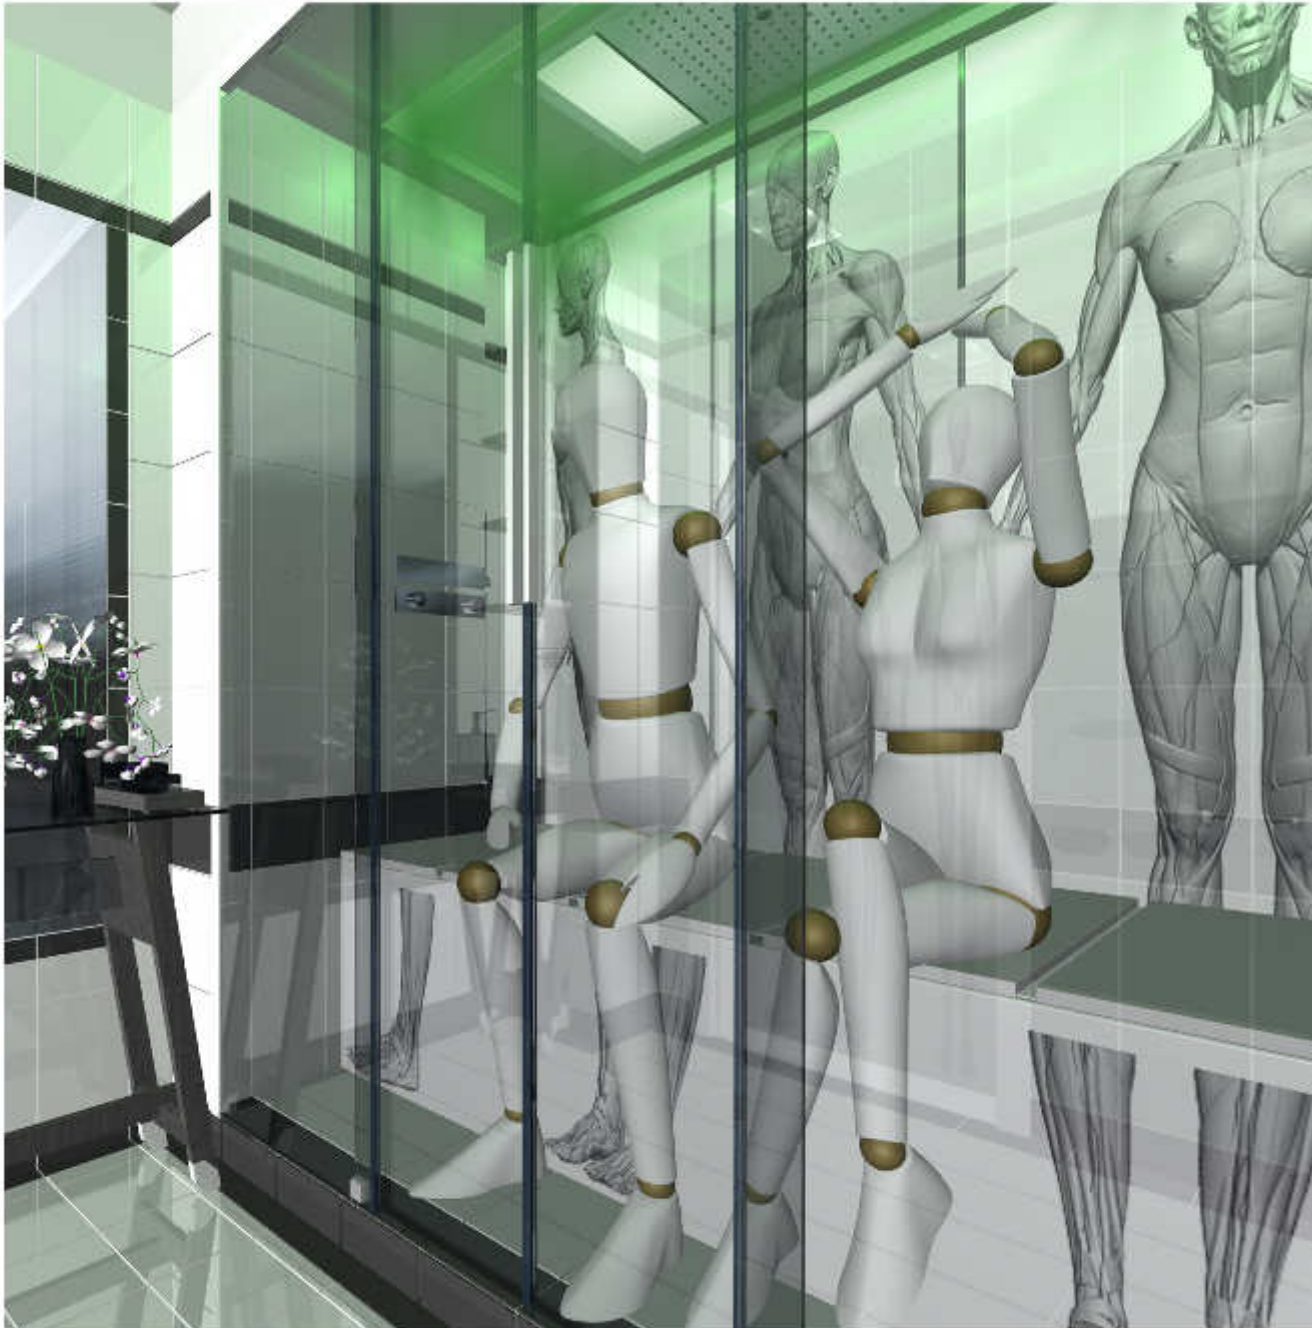

_dream me | _mach mich träumend

SPA / Dampf- & Farbtherapie- Bad

Tryptychon: Wandpanel, Glas mit Hinterglasdruck
Wanne: 175 X 80 cm, Acryl
Wannenverkleidung, Druck-Ergänzung
intergrierter Bodenablauf
intergrierter Stauraum für Wannenauflage
Wannenauflage: 175 X 80 cm, 5teilig, faltbar

Dampf- & Farbtherapie: effegibi EASYSTEAM
Kopfbrause: effegibi FELGOOD.1
Armaturen: effegibi FELGOOD.1
Glastrennwand: 175 X 220 cm
2teiliges Schiebetürsystem, raumhoch

- Brause: Handbrause
- Kopfbrause: Wasserfall, Regen bzw. Sprühbrause
- Licht: Weisses Licht, Ambient Licht
- Therapie: RGB-Farb-Licht