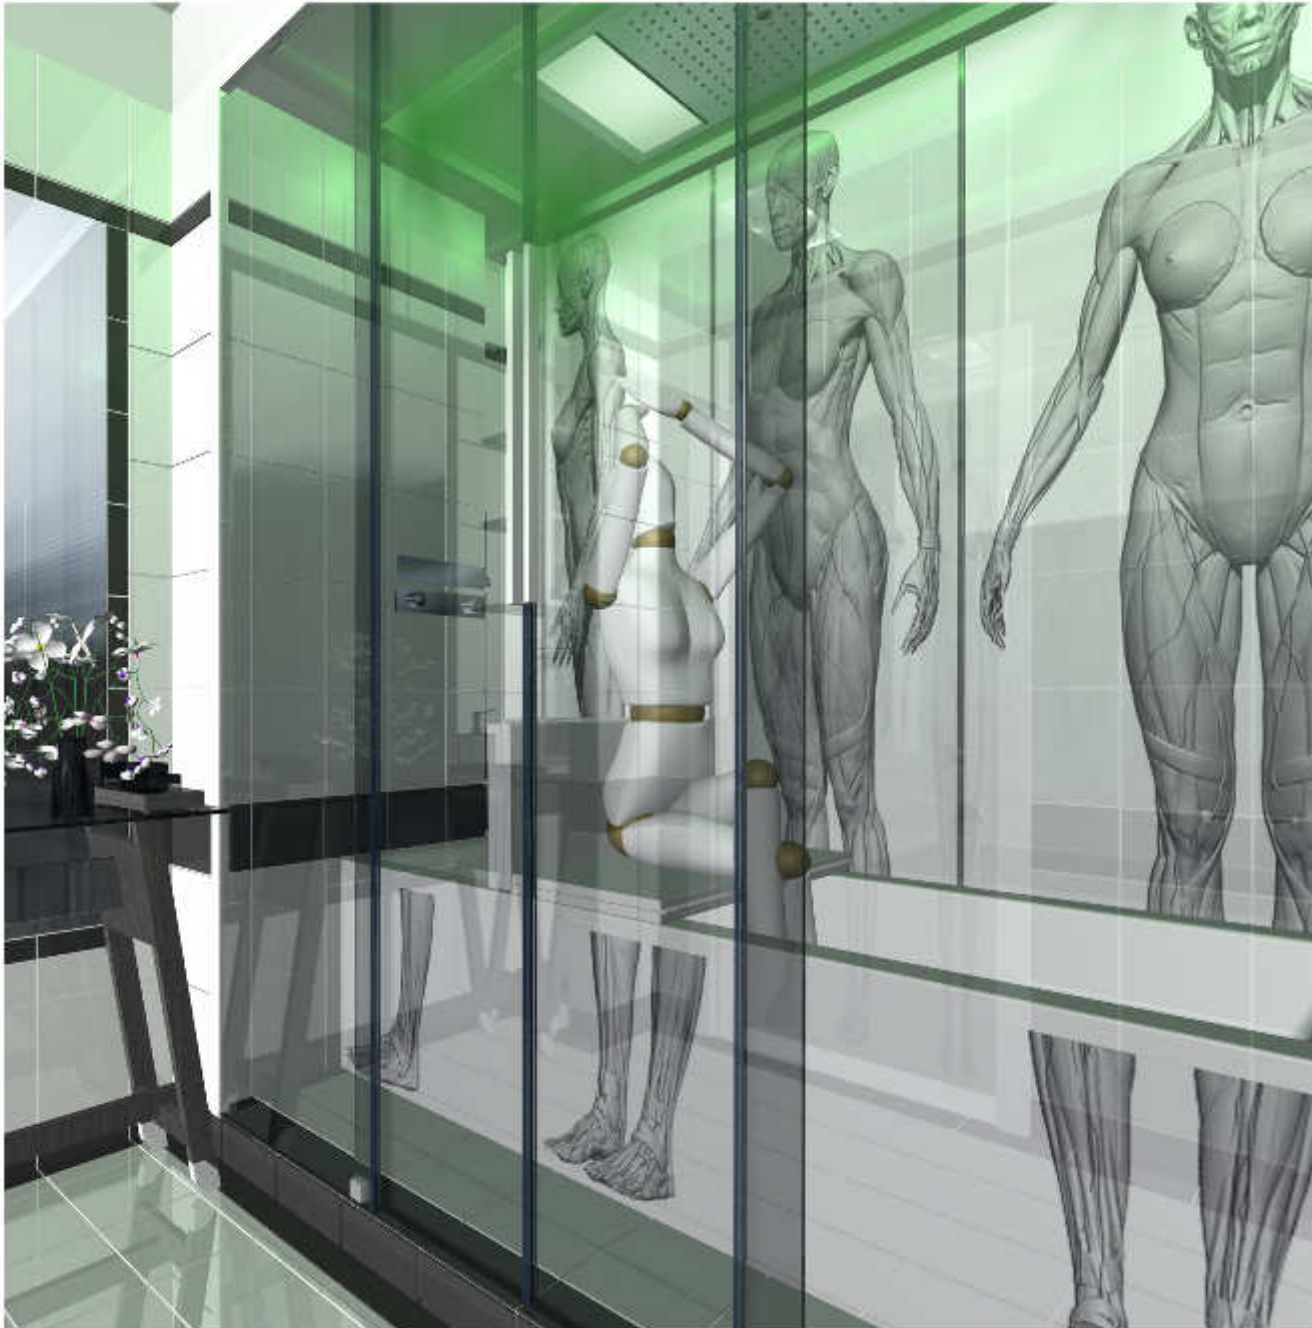

Der Renovierungsauftrag umfasst die Verwandlung eines bestehenden Wannensbades mit kleinem Fenster, in ein zeitgemäßes Bad mit hochwertigem SPA-Bereich. Der Wanneneinbau mit integrierten Stauraum in der Wannerverkleidung enthält die Wannenaufgabe. Mit dieser 5teilig, faltbaren Auflage sind diverse Entspannungspositionen darstellbar. Das SPA / das Dampf- & Farbtherapie- Bad ist für eine Auszeit vom Alltag komfortabel eingerichtet. Ganzkörperentspannung mit Dampf- & Farbtherapie bzw. belebende Duschprogrammen sind via interaktiver Benutzeroberfläche wählbar. Wir stellen das SPA mit direktem und indirektem Licht und bildhafter Wanddekoration in den Mittelpunkt unserer Badgestaltung.

Der großzügige Trocken-Bereich orientiert sich um den modernen Waschtisch mit Möbelunterbau. Im Stauraum auf zwei Ebenen findet sich geordneter Platz für die Dinge der täglichen Pflege. Spiegel- und Licht-Elemente sowie ein Wandregal ergänzen die technische Vorwand- und räumliche Nischenordnung. Am Waschtisch bietet die Armatur mit herausziehbarer Schlauchbrause optimale Nutzungsqualitäten.

Das wandhängende WC mit randloser Spülung und Hygiene Glasur setzt einen neuen Hygienestandard. Vis a vis das „Cabinet der Dame“. Das Boudoir- mit großflächigem Ganzkörperspiegel und dezent verstecktem Nischenregal für die vielen schönen Dinge im privaten Kosmetikstudio.

Dampf- & Farbtherapie: effegibi EASYSTEAM
Kopfbrause: effegibi FELGOOD.1
Armaturen: effegibi FELGOOD.1
Glastrennwand: 175 X 220 cm
2teiliges Schiebetürsystem, raumhoch

- Brause: Handbrause
- Kopfbrause: Wasserfall, Regen bzw. Sprühbrause
- Licht: Weisses Licht, Ambient Licht
- Therapie: RGB-Farb-Licht