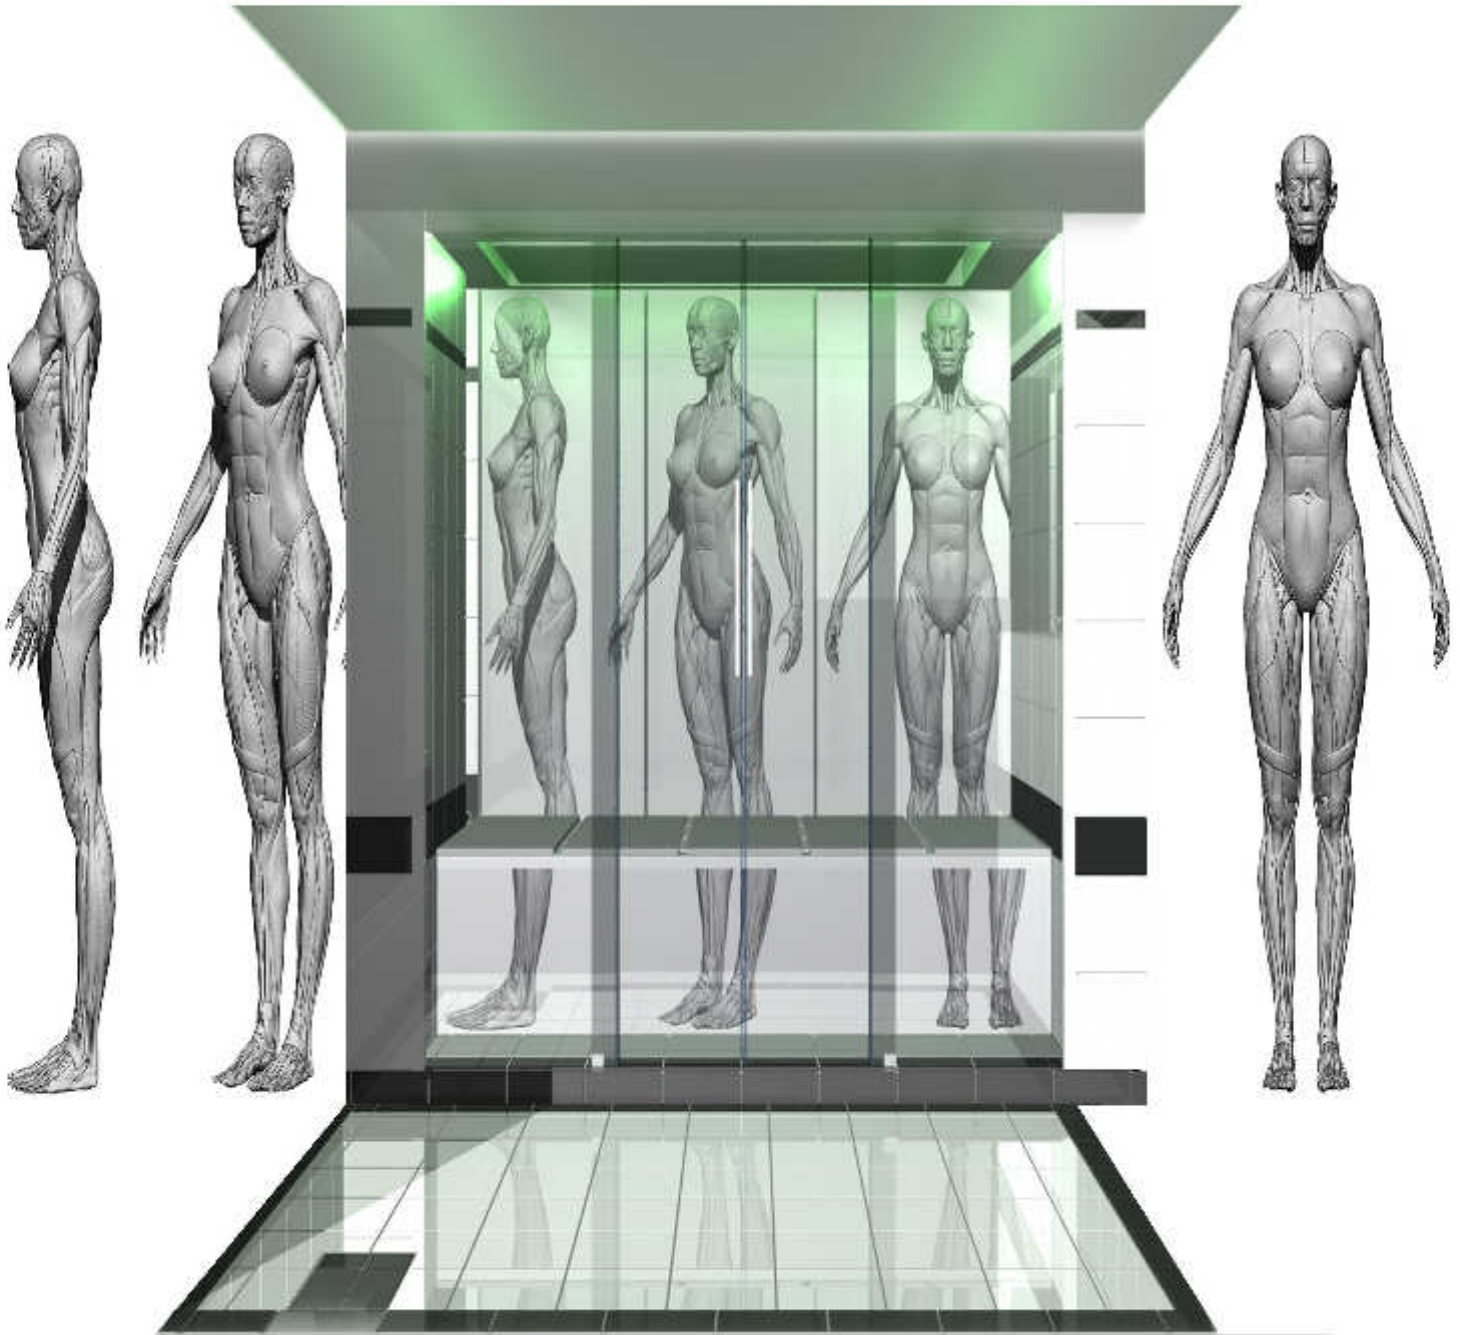

_dream me

SPA / Illusion